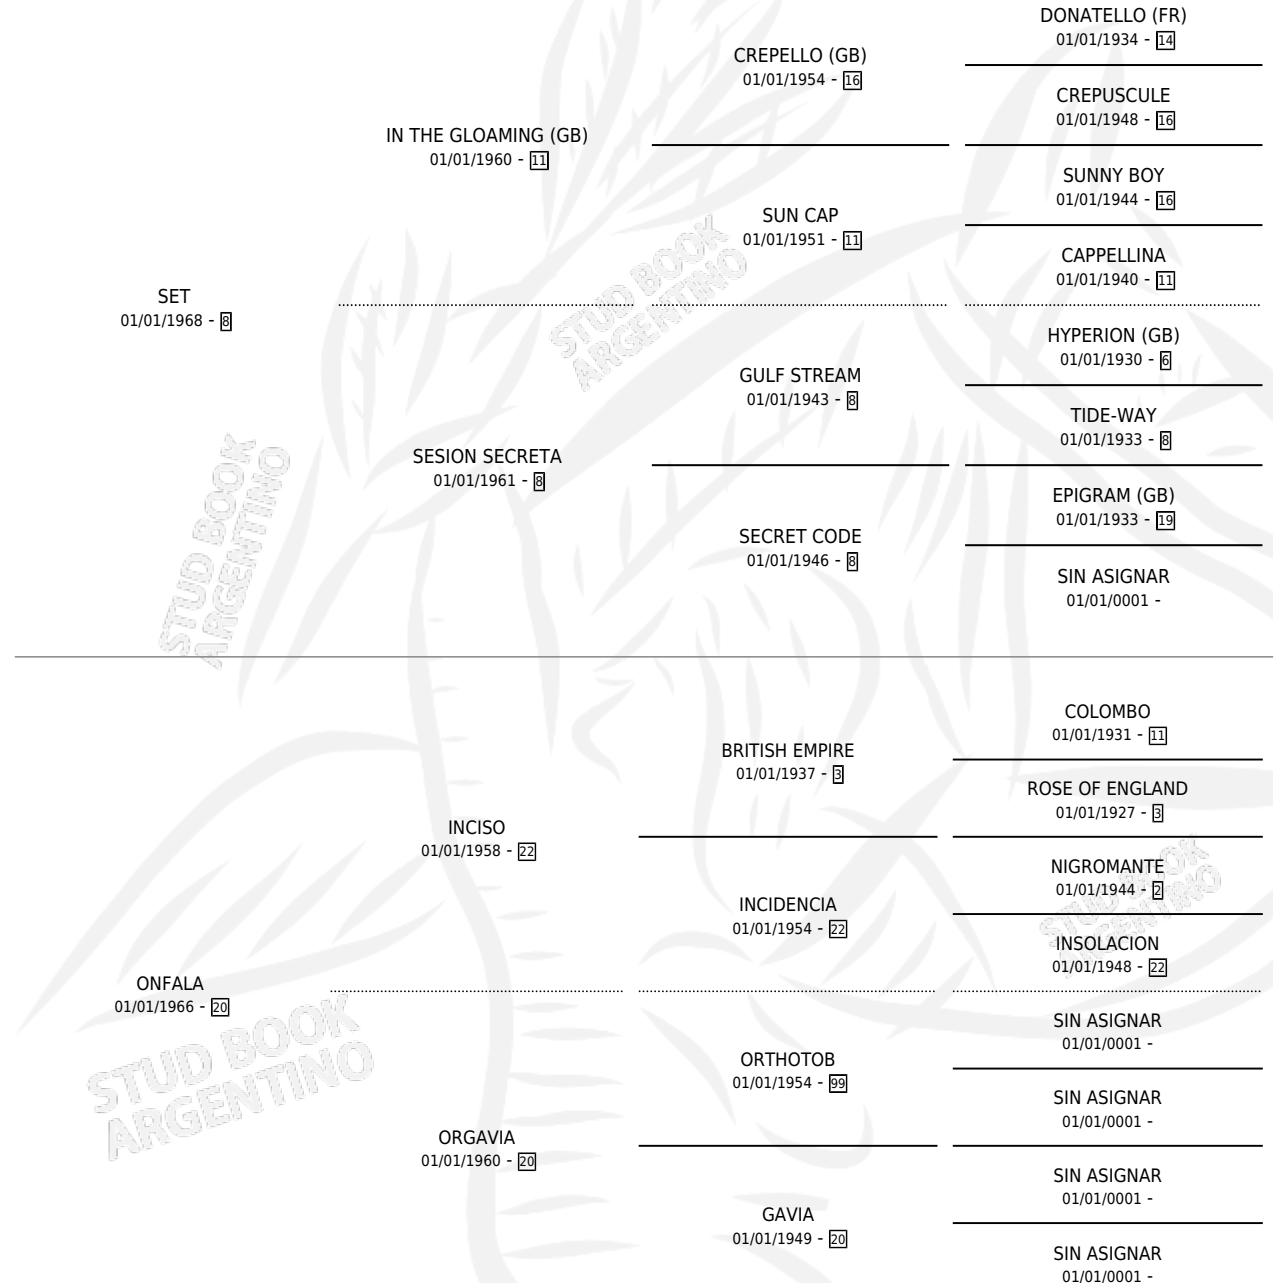

SET MISHA

por SET y ONFALA por INCISO

Argentina · Hembra · Zaino · SP · 01/01/1978
Familia 20 · Volumen 30

ESTADO

TIPIFICACIÓN SANGUÍNEA	X
TIPIFICACIÓN POR ADN	X
PASAPORTE	X
IDENTIFICACIÓN POR MICROCHIP	X
REPRODUCTOR	✓

Lugar de nacimiento: Campo particular

Criador: Sin dato

~

HIJOS

	MACHOS	HEMBRAS
3 NACIERON	1	2
1 CORRIERON	0	1

SIN ACTUACIONES

PEDIGREE

S

mientos 3 / Efectividad 42.86%

PADRILLO	PRODUCTO	CRIADOR	1ER SERVICIO	ÚLTIMO SERVICIO
EL MANGRULLO	∅		25/10/1990	25/10/1990
SET MISHA	∅		29/09/1989	01/10/1989
Datos oficiales del Stud Book Argentino			31/10/1988	01/11/1988
ALTO CEDRO	ALTA MODA (H Z, 25/10/1987)	SIN DATO	08/11/1986	10/11/1986
ALTO CEDRO	ALTA ESPIGA (H ZD, 11/10/1986)	SIN DATO	01/10/1985	12/11/1985
ALTO CEDRO	∅			
ALTO CEDRO	ALTO CIPRES (M Z, 21/09/1985)	SIN DATO		