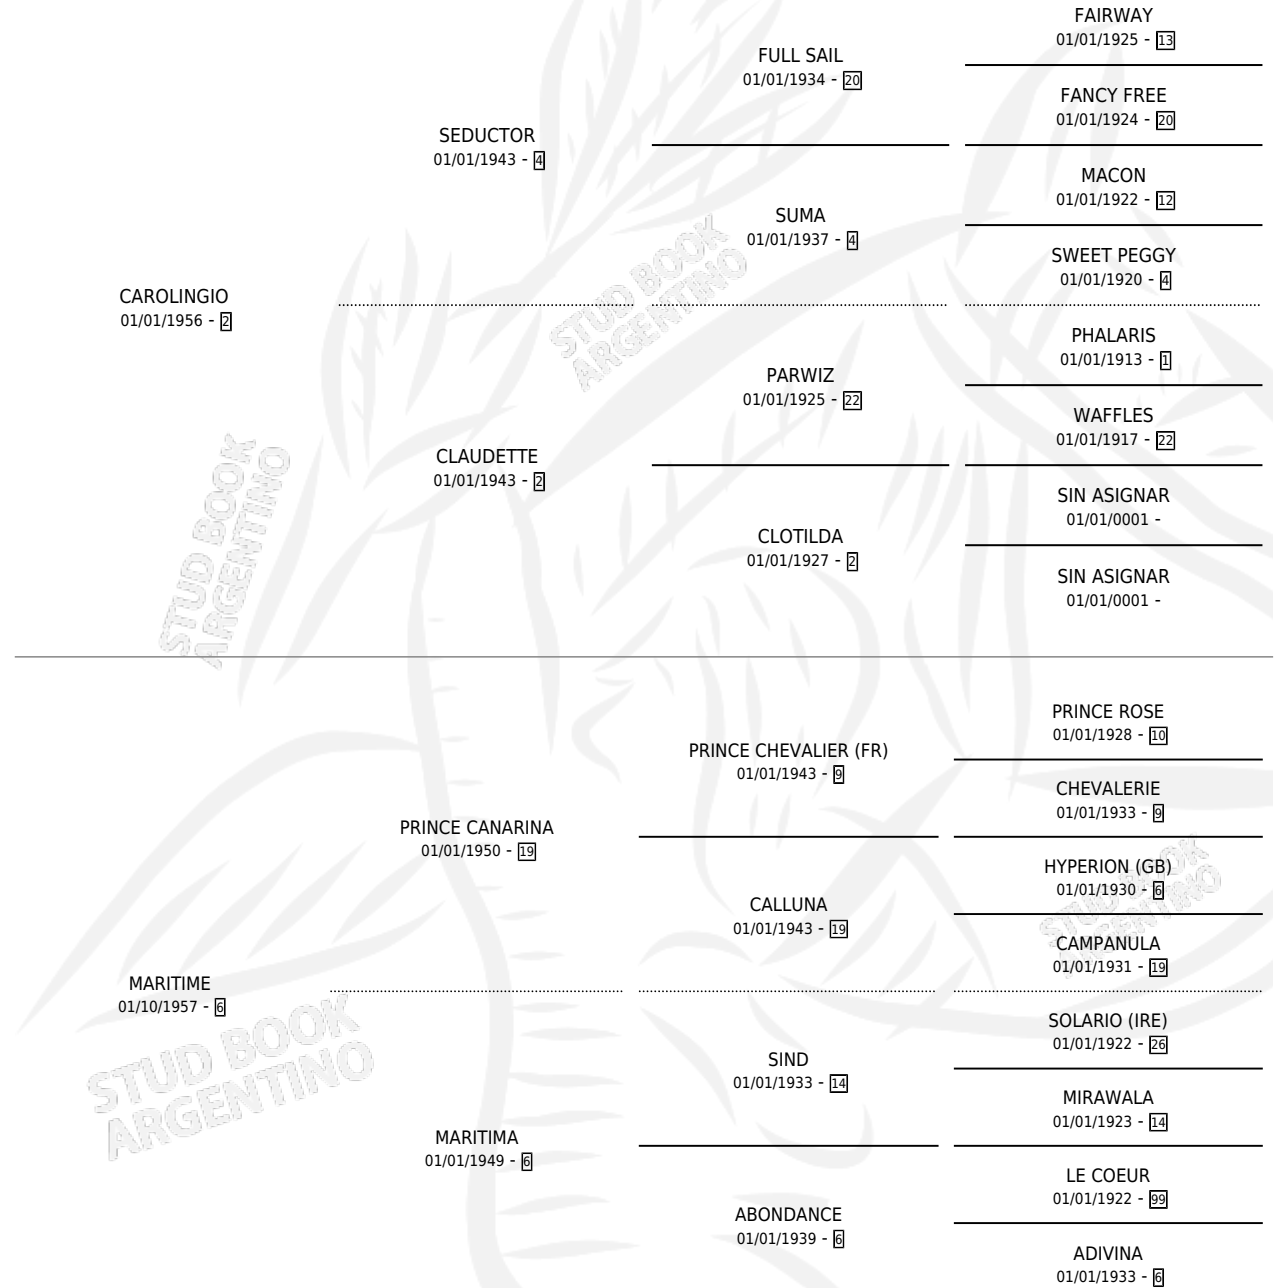

EPOPETA

por CAROLINGIO y MARITIME por PRINCE CANARINA

Argentina · Hembra · Alazan · SP · 21/09/1965
Familia 6-f · Volumen 25

ESTADO

TIPIFICACIÓN SANGUÍNEA	X
TIPIFICACIÓN POR ADN	X
PASAPORTE	X
IDENTIFICACIÓN POR MICROCHIP	X
REPRODUCTOR	X

Lugar de nacimiento: Campo particular

Criador: Sin dato

PEDIGREE

EPOPETA

Datos oficiales del Stud Book Argentino

Documento generado el 05/05/2026

studbook.org.ar