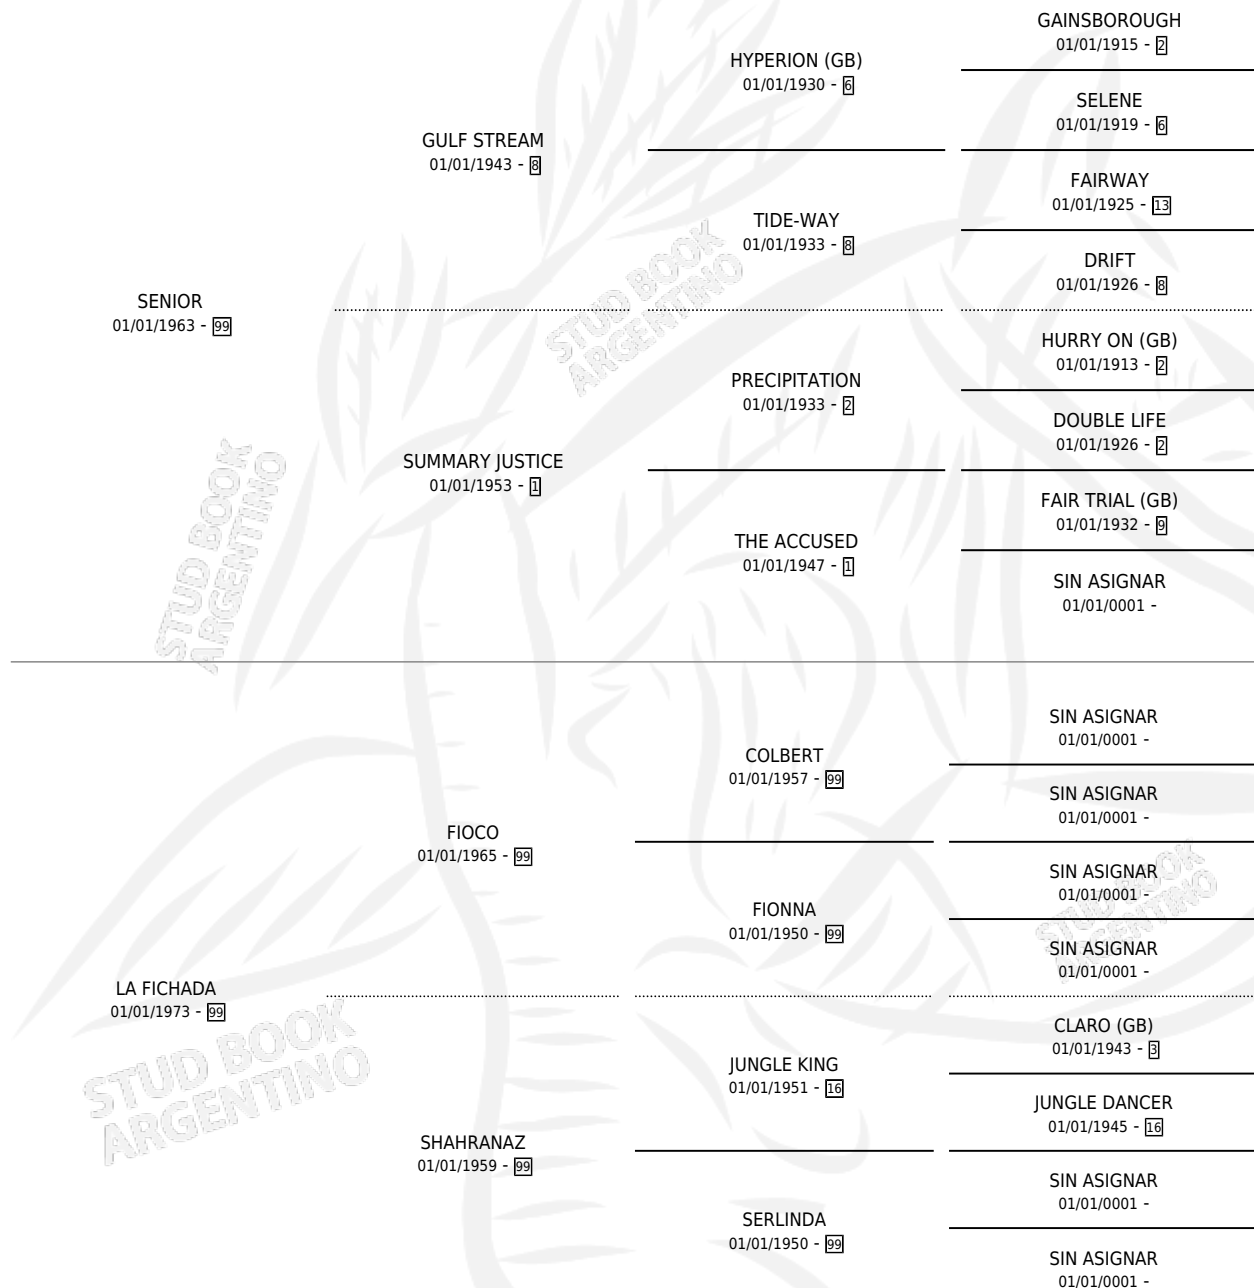

FICHADITO

por SENIOR y LA FICHADA por FIOCO

Argentina · Macho · Alazan Tostado · SP · 01/01/1978
Familia 99 · Volumen 30

ESTADO

TIPIFICACIÓN SANGUÍNEA	✓
TIPIFICACIÓN POR ADN	X
PASAPORTE	X
IDENTIFICACIÓN POR MICROCHIP	X
REPRODUCTOR	✓

Lugar de nacimiento: Campo particular

Criador: Sin dato

~

HIJOS

	MACHOS	HEMBRAS
7 NACIERON	3	4
SIN ACTUACIONES		

PEDIGREE

CAMPAÑA

Solo carreras oficiales de Argentina