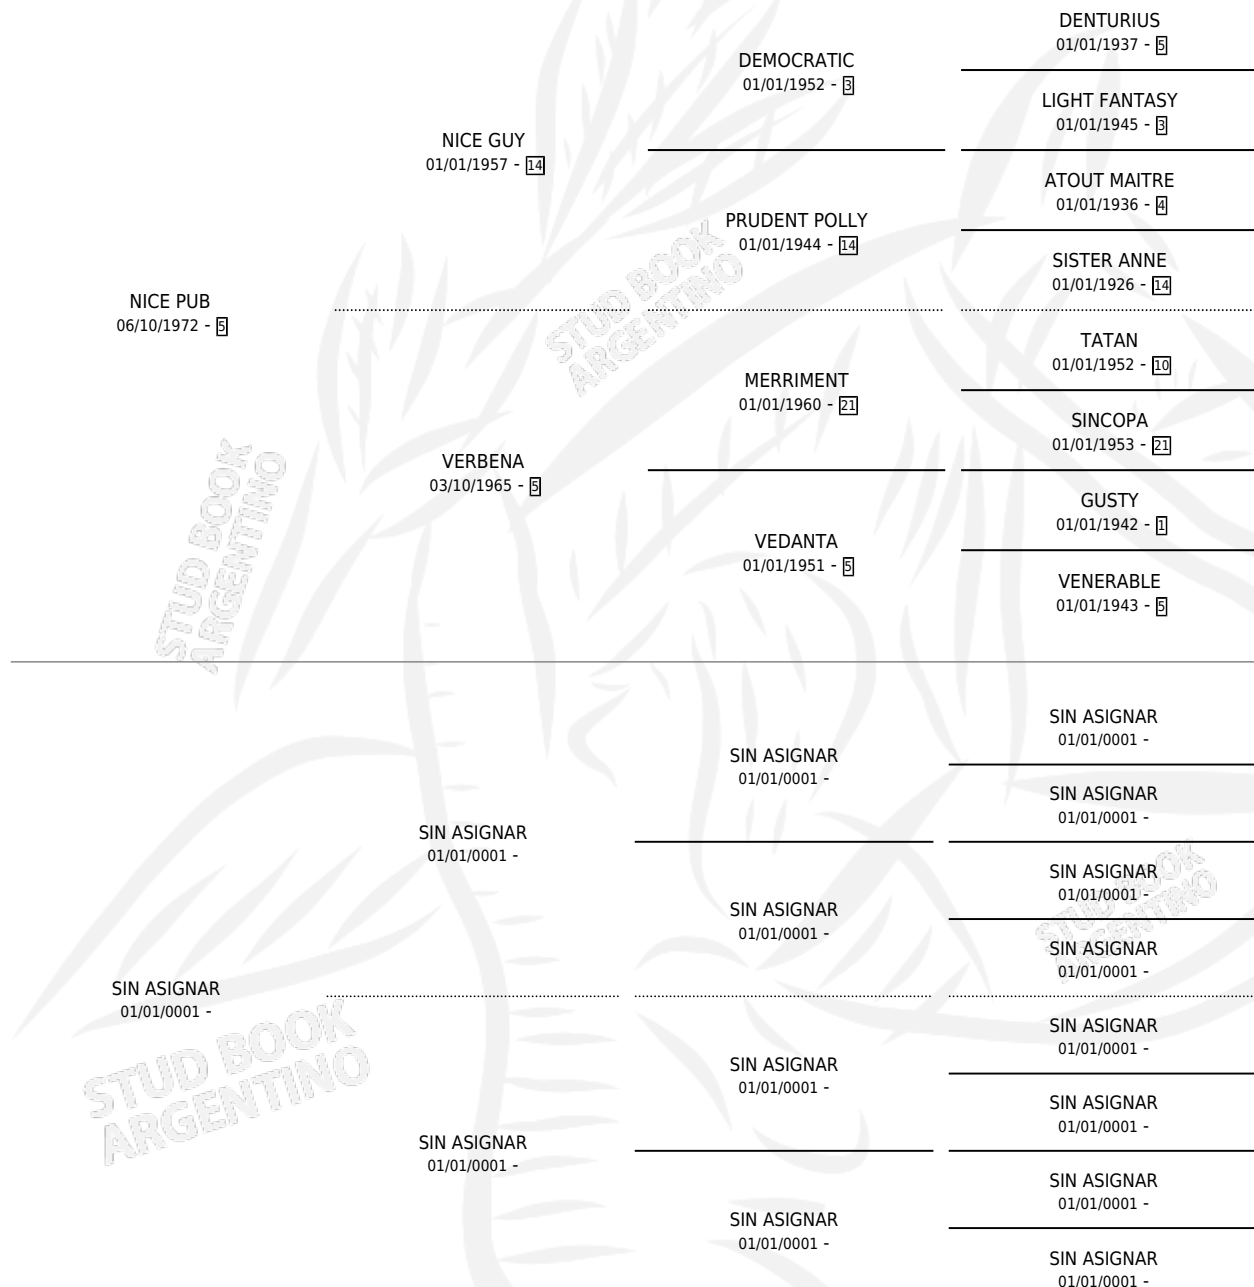

NICELENA

por NICE PUB y SIN ASIGNAR por SIN ASIGNAR

Argentina · Hembra · Alazan · SP · 01/01/1978
Familia · Volumen 30

ESTADO

TIPIFICACIÓN SANGUÍNEA	X
TIPIFICACIÓN POR ADN	X
PASAPORTE	X
IDENTIFICACIÓN POR MICROCHIP	X
REPRODUCTOR	✓

Lugar de nacimiento: Campo particular

Criador: Sin dato

~

HIJOS

	MACHOS	HEMBRAS
3 NACIERON	1	2
2 CORRIERON	1	1

SIN ACTUACIONES

PEDIGREE

S

mientos 3 / Efectividad 60.00%

PADRILLO	PRODUCTO	CRIADOR	1ER SERVICIO	ÚLTIMO SERVICIO
TARQUITO	∅		15/10/1987	17/10/1987
NICELENA	TARLENA (H ZD, 14/09/1987)	SIN DATO	27/09/1986	27/09/1986
LES LUTHIERS	LES NICE (H A, 17/09/1986)	SIN DATO	08/09/1985	03/11/1985
LES LUTHIERS	ROQUEFORD (M A, 25/11/1984)	SIN DATO		
LES LUTHIERS	∅			