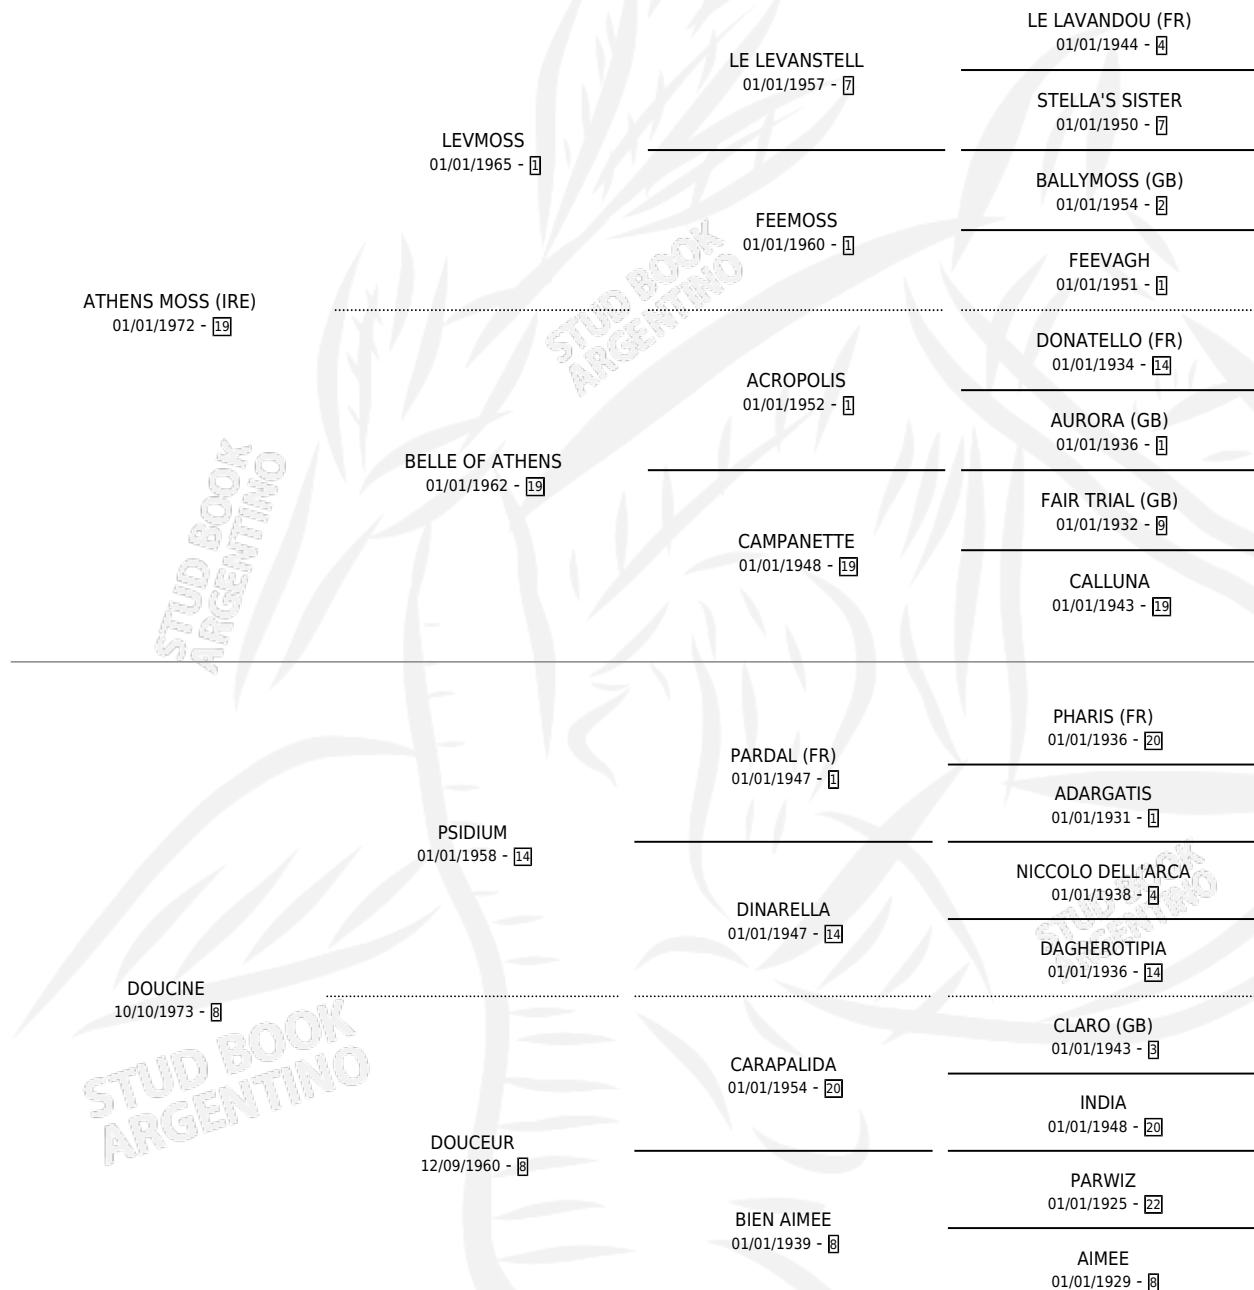

Lugar de nacimiento: Campo particular

Criador: Alvarez Roberto

~

HIJOS

	MACHOS	HEMBRAS
3 NACIERON	0	3
SIN ACTUACIONES		

PEDIGREE

S

mientos 3 / Efectividad 75.00%

PADRILLO	PRODUCTO	CRIADOR	1ER SERVICIO	ÚLTIMO SERVICIO
NUTHATCH (IRE)	∅		01/12/1986	05/12/1986
APARTADA				
BULLANTE	ALBA BULL (H Z, 22/11/1986)	LUCERO DEL SUR	25/09/1985	06/12/1985
Datos oficiales del Stud Book Argentino				
CONSULTANT'S BID (USA)	CHARMING BID (H Z, 28/09/1984)	SIN DATO		
TREVIGLIO	TRETA TRE (H Z, 17/09/1985)	LUCERO DEL SUR		