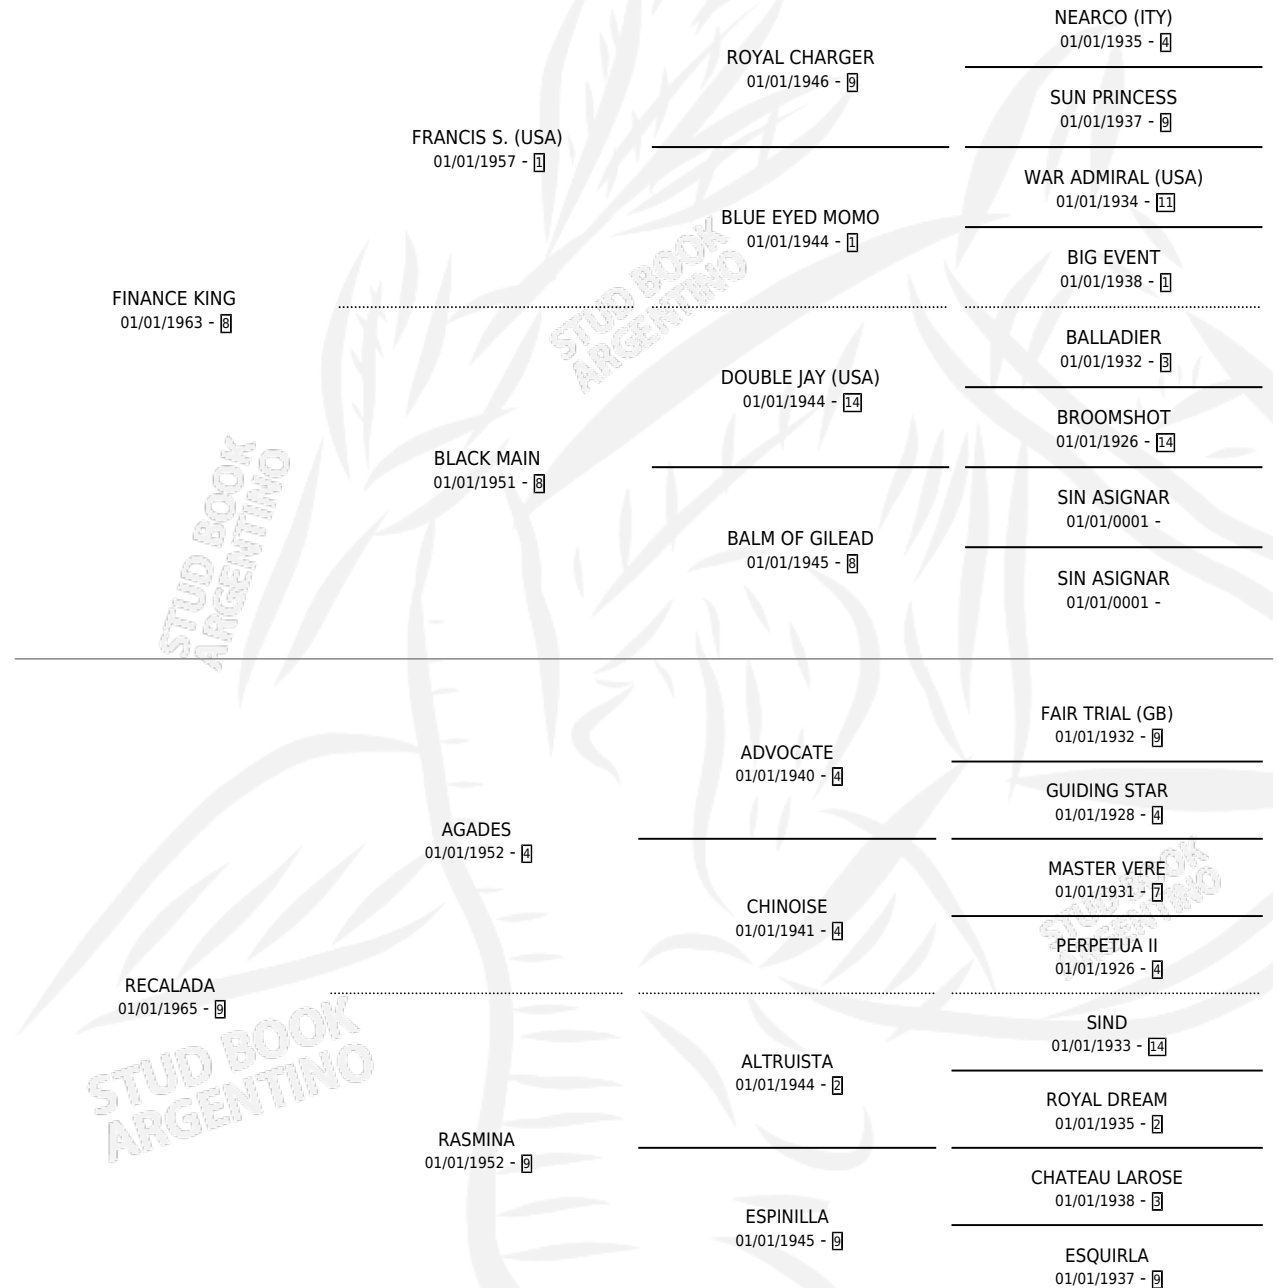

RAMEY

por **FINANCE KING** y **RECALADA** por **AGADES**

Argentina · Hembra · Zaino · SP · 30/11/1978
Familia 9-h · Volumen 30

ESTADO

TIPIFICACIÓN SANGUÍNEA	X
TIPIFICACIÓN POR ADN	X
PASAPORTE	X
IDENTIFICACIÓN POR MICROCHIP	X
REPRODUCTOR	✓

Lugar de nacimiento: Campo particular

Criador: Sin dato

~

HIJOS

	MACHOS	HEMBRAS
3 NACIERON	1	2
1 CORRIERON	1	0

SIN ACTUACIONES

PEDIGREE

S

cimientos 3 / Efectividad 30.00%

PADRILLO	PRODUCTO	CRIADOR	1ER SERVICIO	ÚLTIMO SERVICIO
ROLLIN	∅		01/11/1993	01/11/1993
RAMEY	MARIA CORAZON (H Z, 16/10/1993)	SIN DATO	15/09/1992	23/10/1992
Datos oficiales del Stud Book Argentino			13/08/1991	13/08/1991
ROLLIN	∅		17/10/1990	17/10/1990
Documentos generados en studbook.org.ar			20/10/1989	20/10/1989
ROLLIN	CORAZON LUNA (M Z, 10/10/1990)	SIN DATO	25/08/1988	20/11/1988
ASTRO	∅		26/11/1987	26/11/1987
ASTRO	∅		29/09/1986	26/11/1986
ASTRO	ABUELA MARINA (H Z, 18/11/1987)	SIN DATO	07/08/1985	11/10/1985
ASTRO	∅			
JUNIOR TIME	∅			