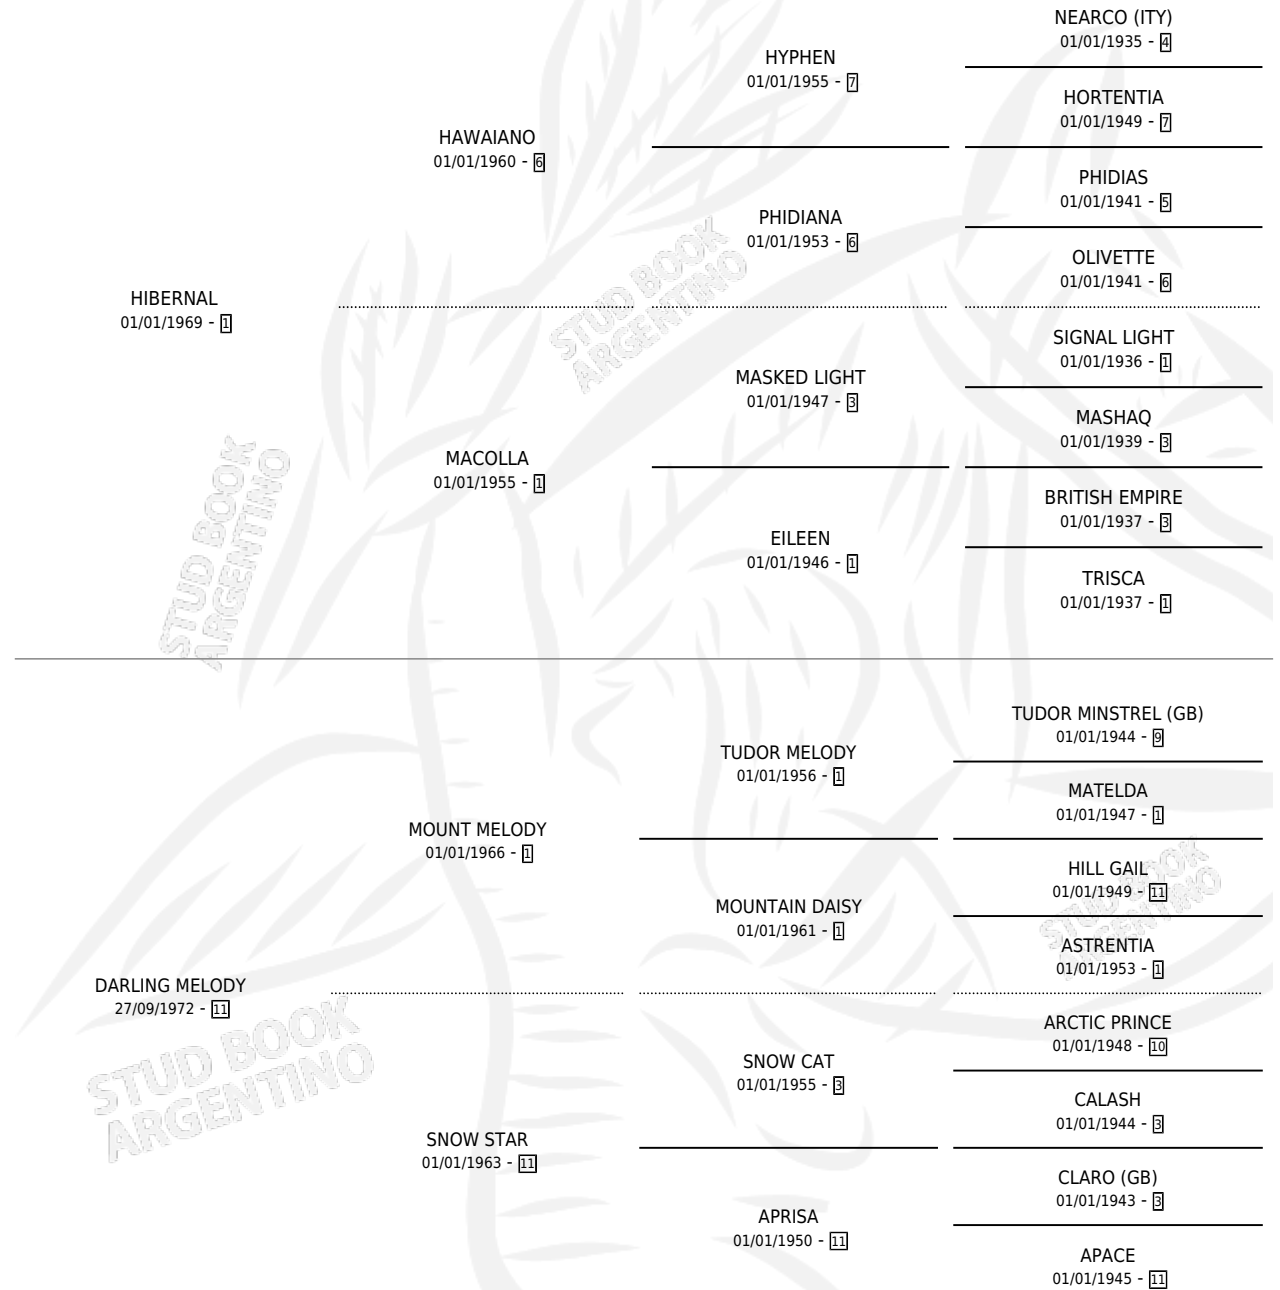

HIBERNICA

por HIBERNAL y DARLING MELODY por MOUNT MELODY

Argentina · Hembra · Alazan · SP · 03/08/1978
Familia 11-c · Volumen 30

ESTADO

| | |
|------------------------------|---|
| TIPIFICACIÓN SANGUÍNEA | X |
| TIPIFICACIÓN POR ADN | X |
| PASAPORTE | X |
| IDENTIFICACIÓN POR MICROCHIP | X |
| REPRODUCTOR | X |

Lugar de nacimiento: Campo particular

Criador: Sin dato

PEDIGREE

CAMPAÑA

Solo carreras oficiales de Argentina

POR EDAD

| EDAD | CC | 1° | 2° | 3° | 4° | 5° | NP | CLC | CLG | CLCG1 | CLGG1 | IMPORTE | GANANCIA / CC |
|---------|----|-------|-------|-------|-------|------|------|-------|-------|-------|-------|--------------|---------------|
| 2 AÑOS | 5 | 2 | 1 | 1 | 1 | 0 | 0 | 4 | 1 | 3 | 0 | \$31,198,000 | \$6,239,600 |
| TOTALES | 5 | 2 | 1 | 1 | 1 | 0 | 0 | 4 | 1 | 3 | 0 | \$31,198,000 | \$6,239,600 |
| % | | 40.0% | 20.0% | 20.0% | 20.0% | 0.0% | 0.0% | 80.0% | 25.0% | 75.0% | 0.0% | | |