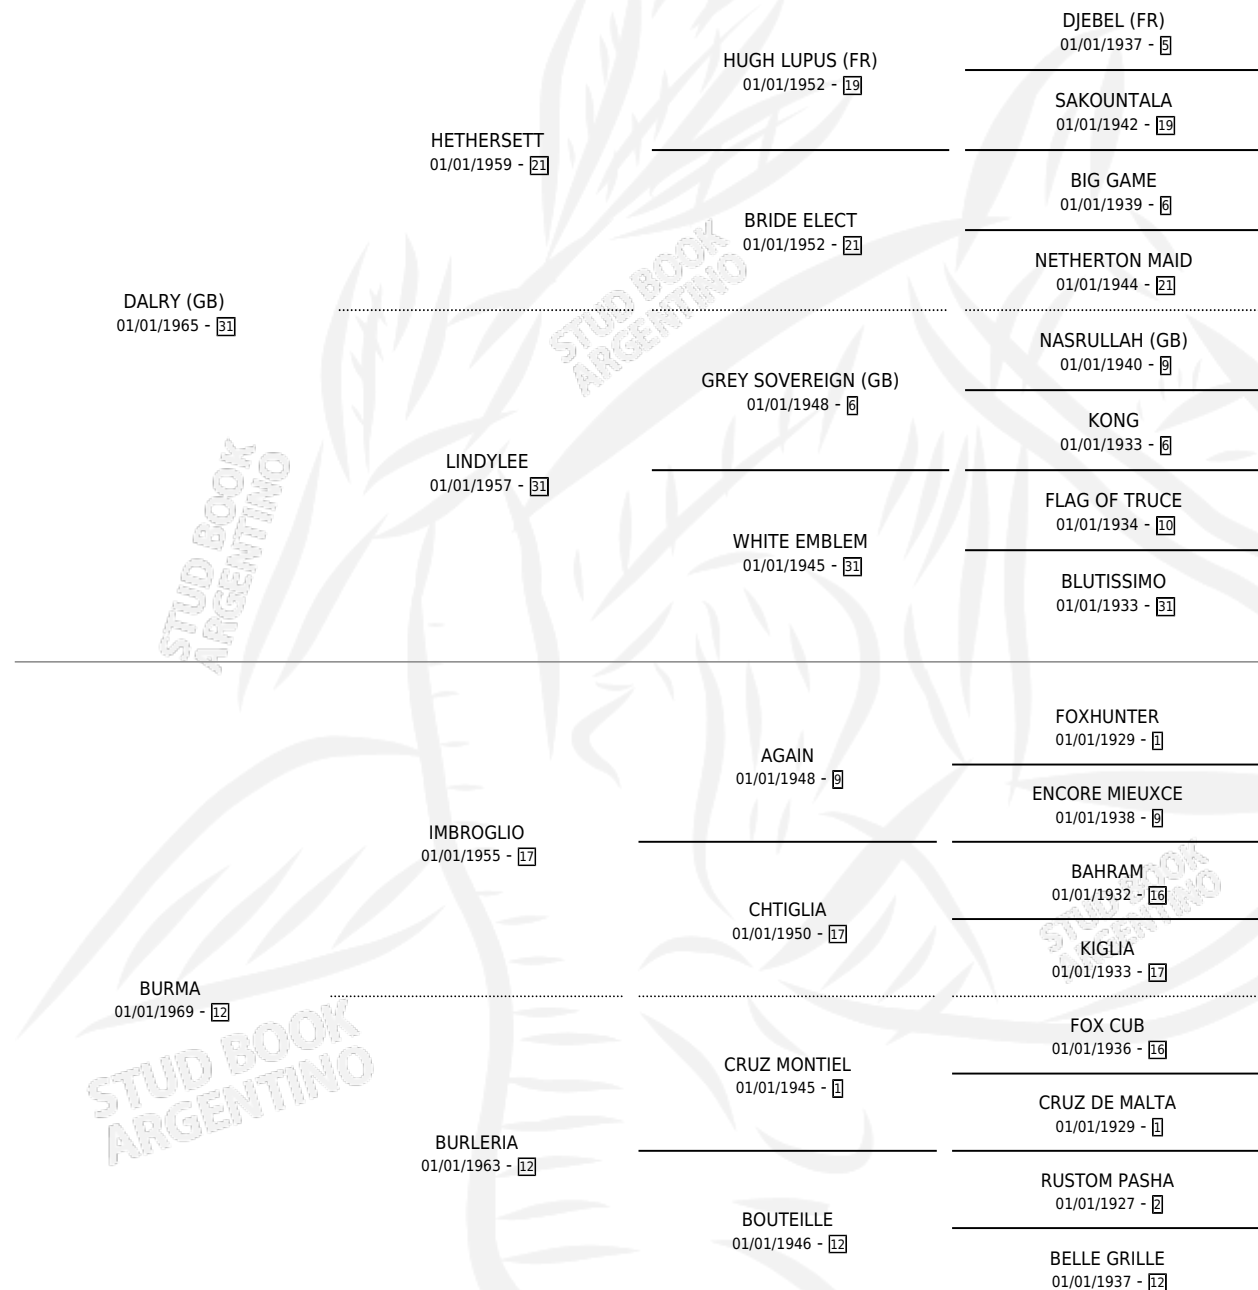

BURDWAN

por DALRY (GB) y BURMA por IMBROGLIO

Argentina · Hembra · Zaino · SP · 01/01/1978
Familia 12-d · Volumen 30

ESTADO

TIPIFICACIÓN SANGUÍNEA	✓
TIPIFICACIÓN POR ADN	X
PASAPORTE	X
IDENTIFICACIÓN POR MICROCHIP	X
REPRODUCTOR	✓

Lugar de nacimiento: Campo particular

Criador: Alvarez Carlos Alberto

~

HIJOS

	MACHOS	HEMBRAS
9 NACIERON	5	4
7 CORRIERON	5	2
4 GANARON	4	0
0 GANADORES CL	0 GANADORES GR	0 GANADORES G1

PEDIGREE

S

cimientos 8 / Efectividad 61.54%

PADRILLO	PRODUCTO	CRIADOR	1ER SERVICIO	ÚLTIMO SERVICIO
G'DAY MATE (USA)	∅		24/12/1995	26/12/1995
BURDWAN				
G'DAY MATE (USA)	GOOD HUMOR (M Z, 05/10/1995)	LUCERO DEL SUR	15/10/1994	19/10/1994
NOBLE QUILLO (USA)	∅		01/10/1993	01/10/1993
NOBLE QUILLO (USA)	∅		07/08/1992	09/08/1992
NOBLE QUILLO (USA)	∅		26/11/1991	02/12/1991
NOBLE QUILLO (USA)	ES CABALA (H Z, 25/07/1991)	LUCERO DEL SUR	09/08/1990	13/08/1990
NOBLE QUILLO (USA)	NOCTILUCA (H Z, 01/08/1990)	LUCERO DEL SUR	24/08/1989	30/08/1989
SEREVAC (USA)	LINDA SECRETARIA (H ZD, 16/08/1989)	LUCERO DEL SUR	19/09/1988	21/09/1988
BULLIANTE	BULL MEN (M Z, 05/09/1988)	ALVAREZ CARLOS ALBERTO	16/09/1987	28/09/1987
NUTHATCH (IRE)	∅		07/08/1986	01/10/1986
CLIMBER (USA)	VIVORAZO (M Z, 15/07/1986)	SIN DATO	10/08/1985	15/08/1985
CLIMBER (USA)	VIVORITA (H Z, 31/07/1985) •MURIÓ EL 20/08/1995•	ALVAREZ CARLOS ALBERTO		
CLIMBER (USA)	VIOLONCELLO (M A, 03/08/1984)	SIN DATO		