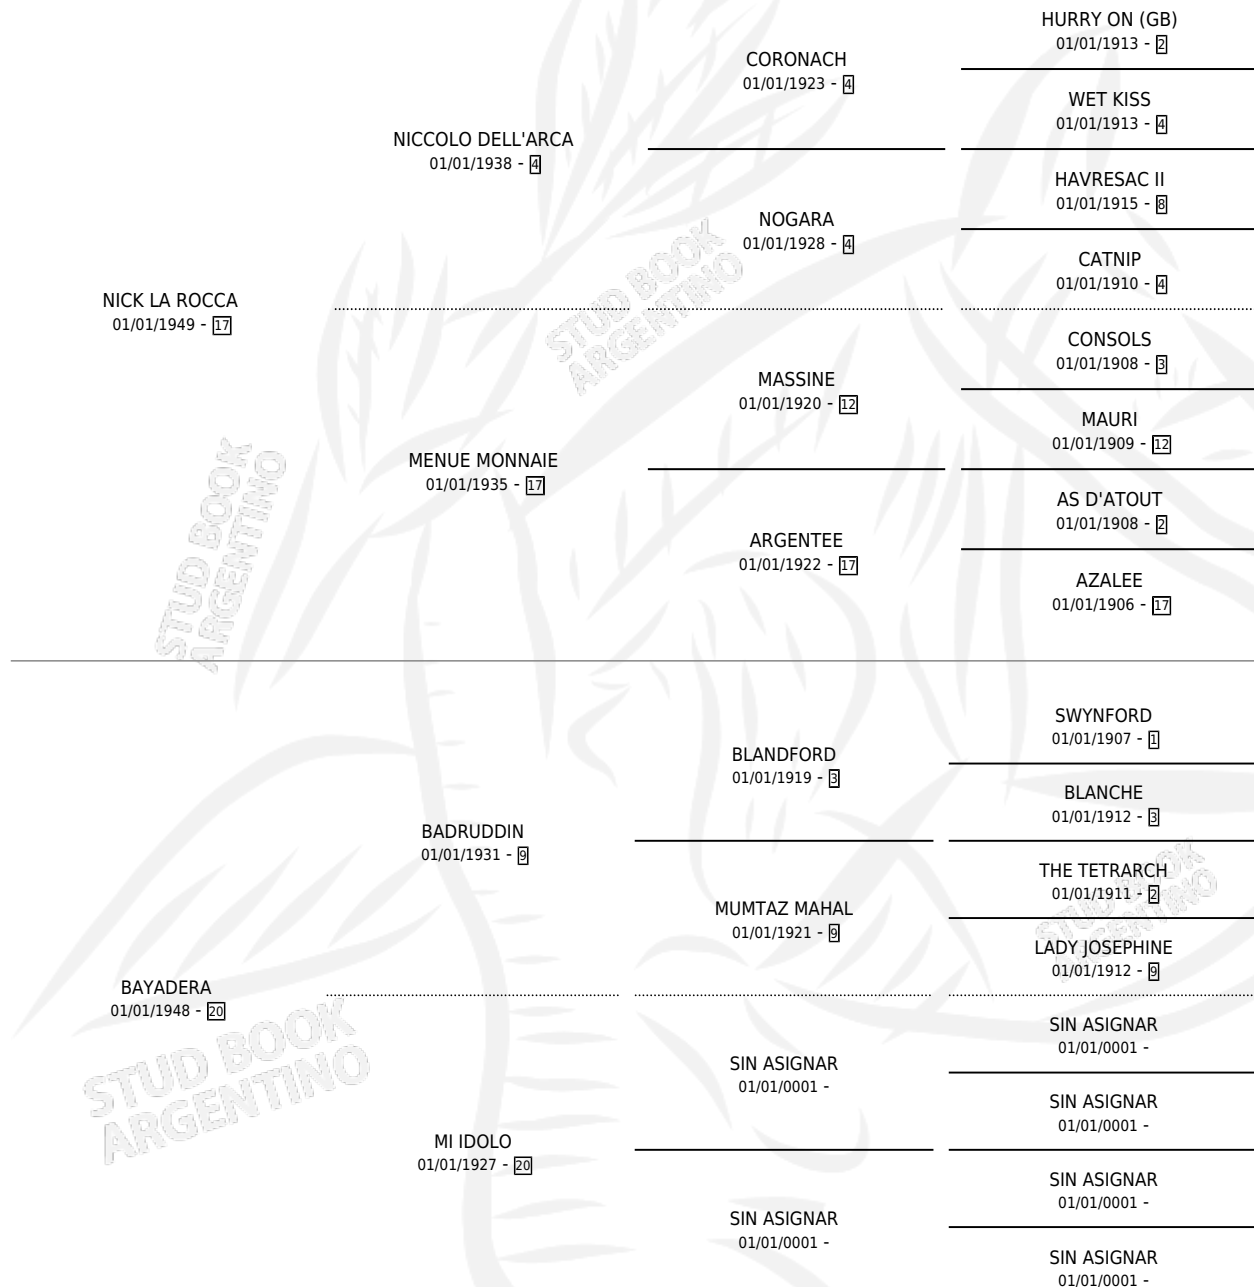

BRIAGA

por NICK LA ROCCA y BAYADERA por BADRUDDIN

Argentina · Hembra · Tordillo · SP · 01/01/1965
Familia 20 · Volumen 25

ESTADO

TIPIFICACIÓN SANGUÍNEA	X
TIPIFICACIÓN POR ADN	X
PASAPORTE	X
IDENTIFICACIÓN POR MICROCHIP	X
REPRODUCTOR	✓

Lugar de nacimiento: Campo particular

Criador: Sin dato

~

HIJOS

	MACHOS	HEMBRAS
2 NACIERON	0	2
SIN ACTUACIONES		

PEDIGREE