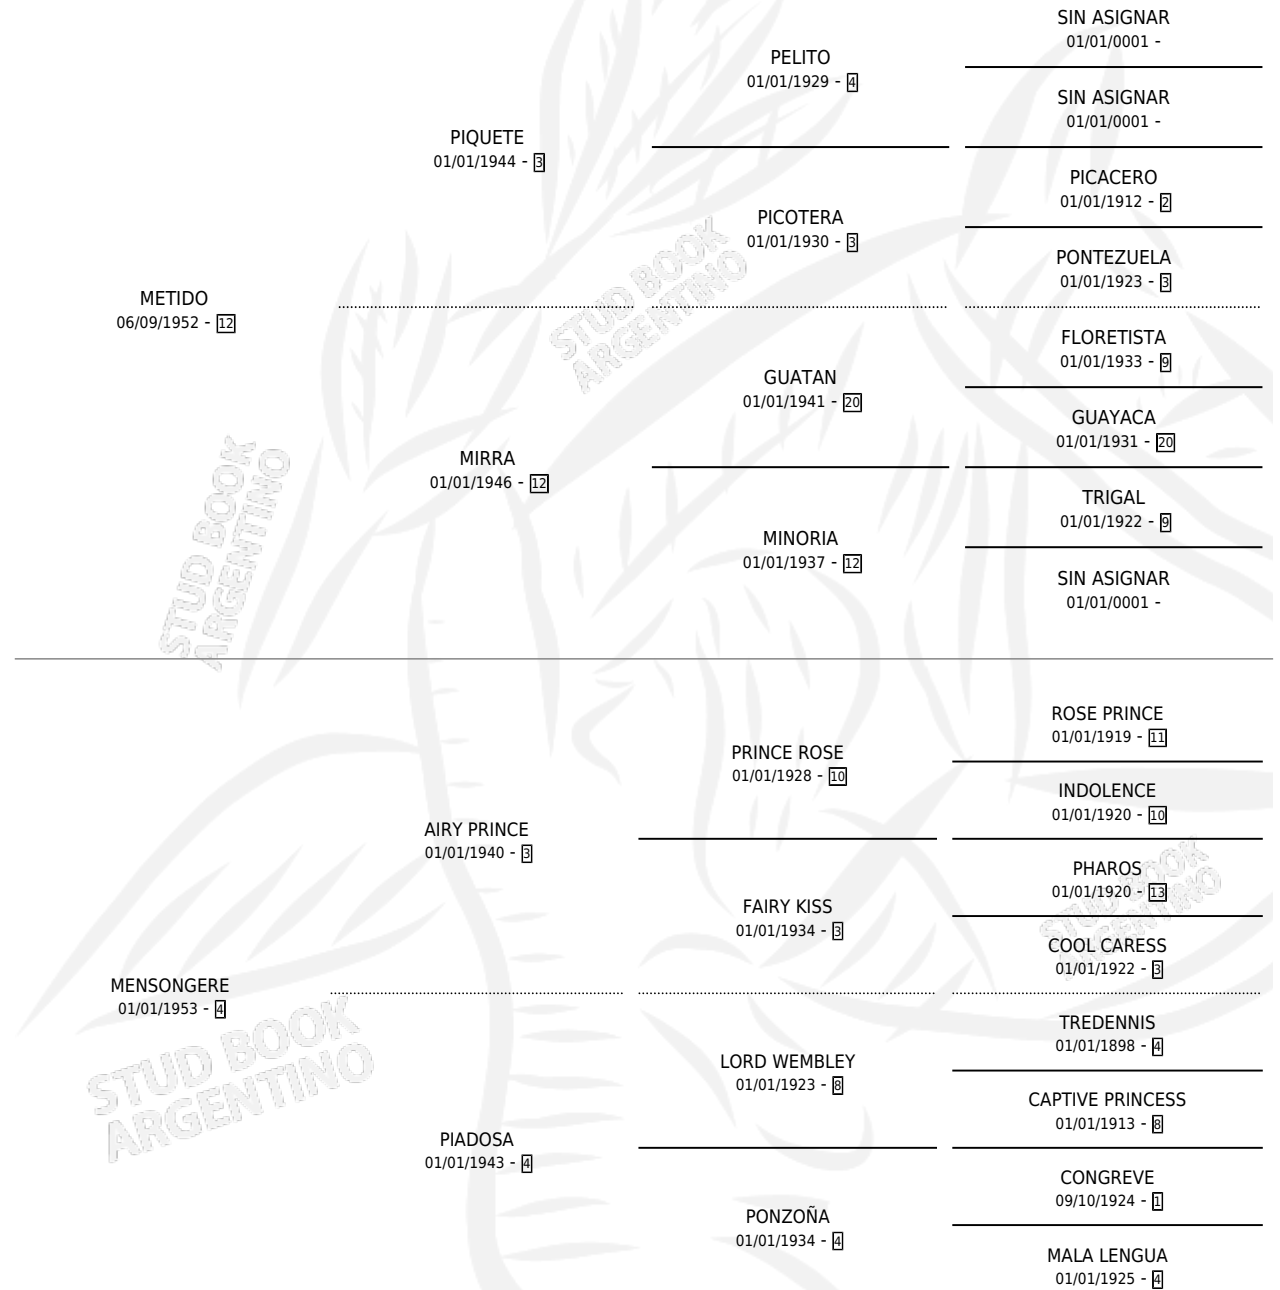

METANGERE

por METIDO y MENSONGERE por AIRY PRINCE

Argentina · Hembra · Zaino Doradillo · SP · 01/01/1965
Familia 4-k · Volumen 25

ESTADO

TIPIFICACIÓN SANGUÍNEA	X
TIPIFICACIÓN POR ADN	X
PASAPORTE	X
IDENTIFICACIÓN POR MICROCHIP	X
REPRODUCTOR	✓

Lugar de nacimiento: Campo particular

Criador: Sin dato

~

HIJOS

	MACHOS	HEMBRAS
6 NACIERON	2	4
1 CORRIERON	0	1

SIN ACTUACIONES

PEDIGREE

S

mientos 4 / Efectividad 57.14%

PADRILLO	PRODUCTO	CRIADOR	1ER SERVICIO	ÚLTIMO SERVICIO
SALVO	EL TRONCO (M Z, 14/12/1990)	SIN DATO	28/12/1989	29/12/1989
RABEL	Ø		29/11/1988	06/12/1988
RABEL	Ø		13/11/1987	15/11/1987
RABEL	RABGERE (H Z, 05/11/1987)	SIN DATO	20/12/1986	30/12/1986
BAUPRES	METAMBAU (H A, 20/11/1986)	SIN DATO	18/11/1985	14/12/1985
BAUPRES	MELANCOLICO (M A, 27/11/1984)	SIN DATO		
BAUPRES	Ø			