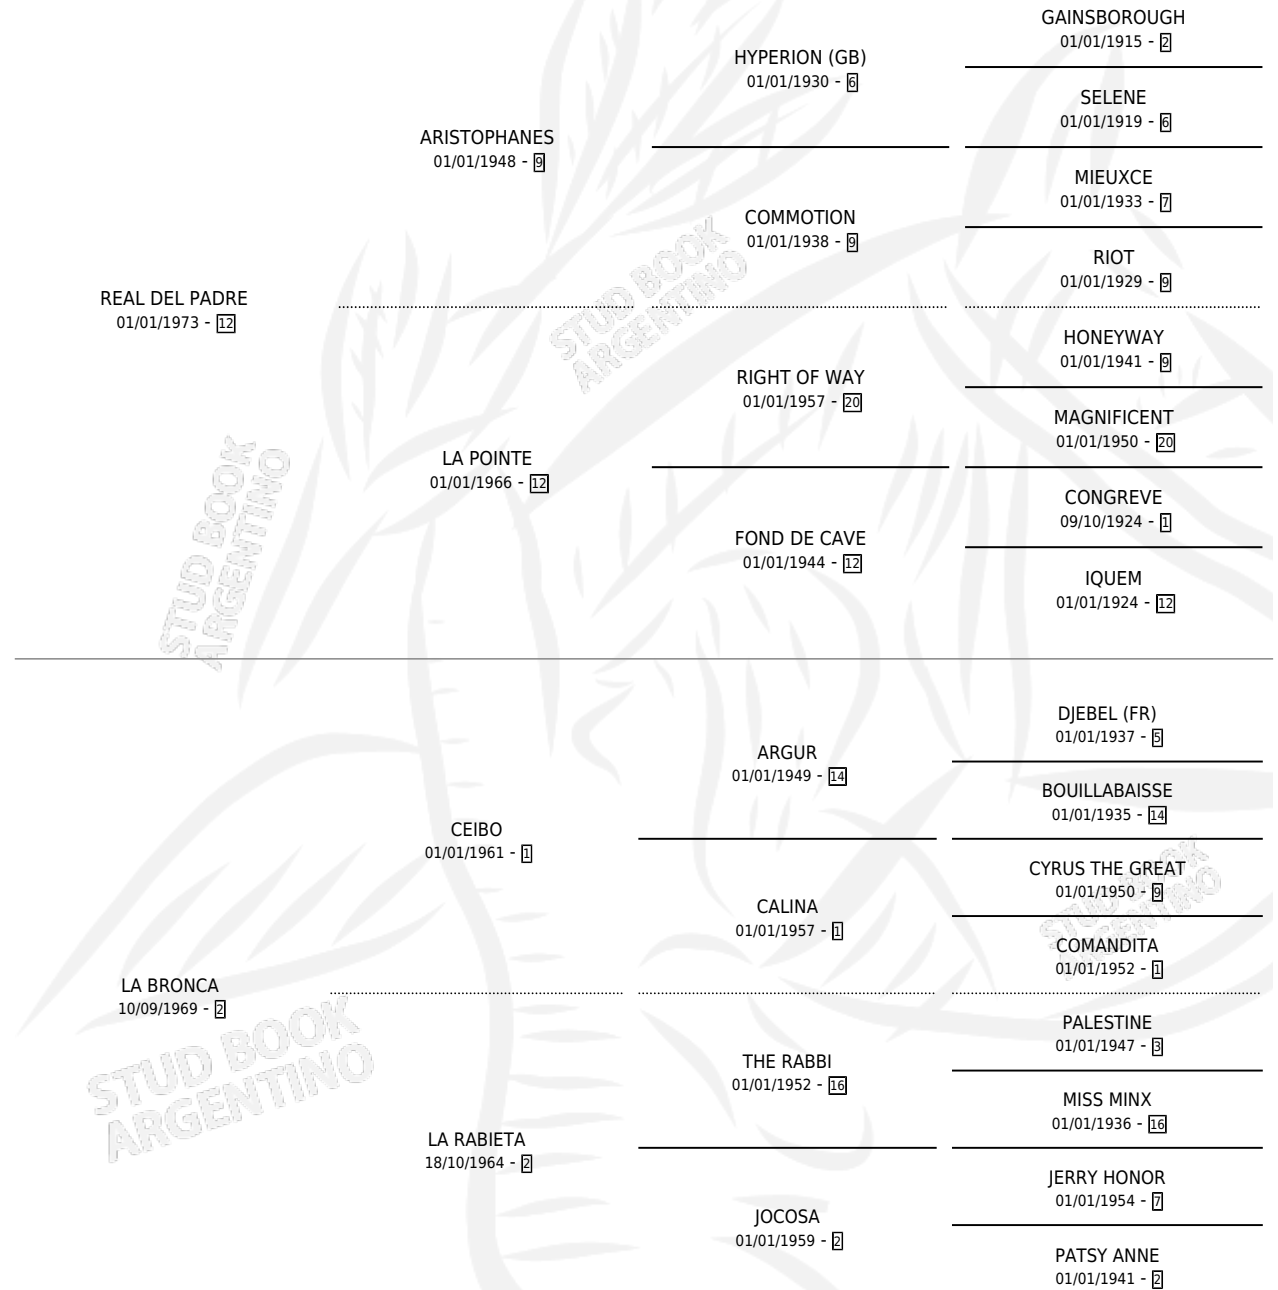

CEIBADA

por **REAL DEL PADRE** y **LA BRONCA** por **CEIBO**

Argentina · Hembra · Tordillo · SP · 01/01/1978
Familia 2-e · Volumen 30

ESTADO

TIPIFICACIÓN SANGUÍNEA	X
TIPIFICACIÓN POR ADN	X
PASAPORTE	X
IDENTIFICACIÓN POR MICROCHIP	X
REPRODUCTOR	✓

Lugar de nacimiento: Campo particular
Criador: Alborada

~

HIJOS

	MACHOS	HEMBRAS
6 NACIERON	3	3
2 CORRIERON	1	1
1 GANARON	1	0
0 GANADORES CL	0 GANADORES GR	0 GANADORES G1

PEDIGREE