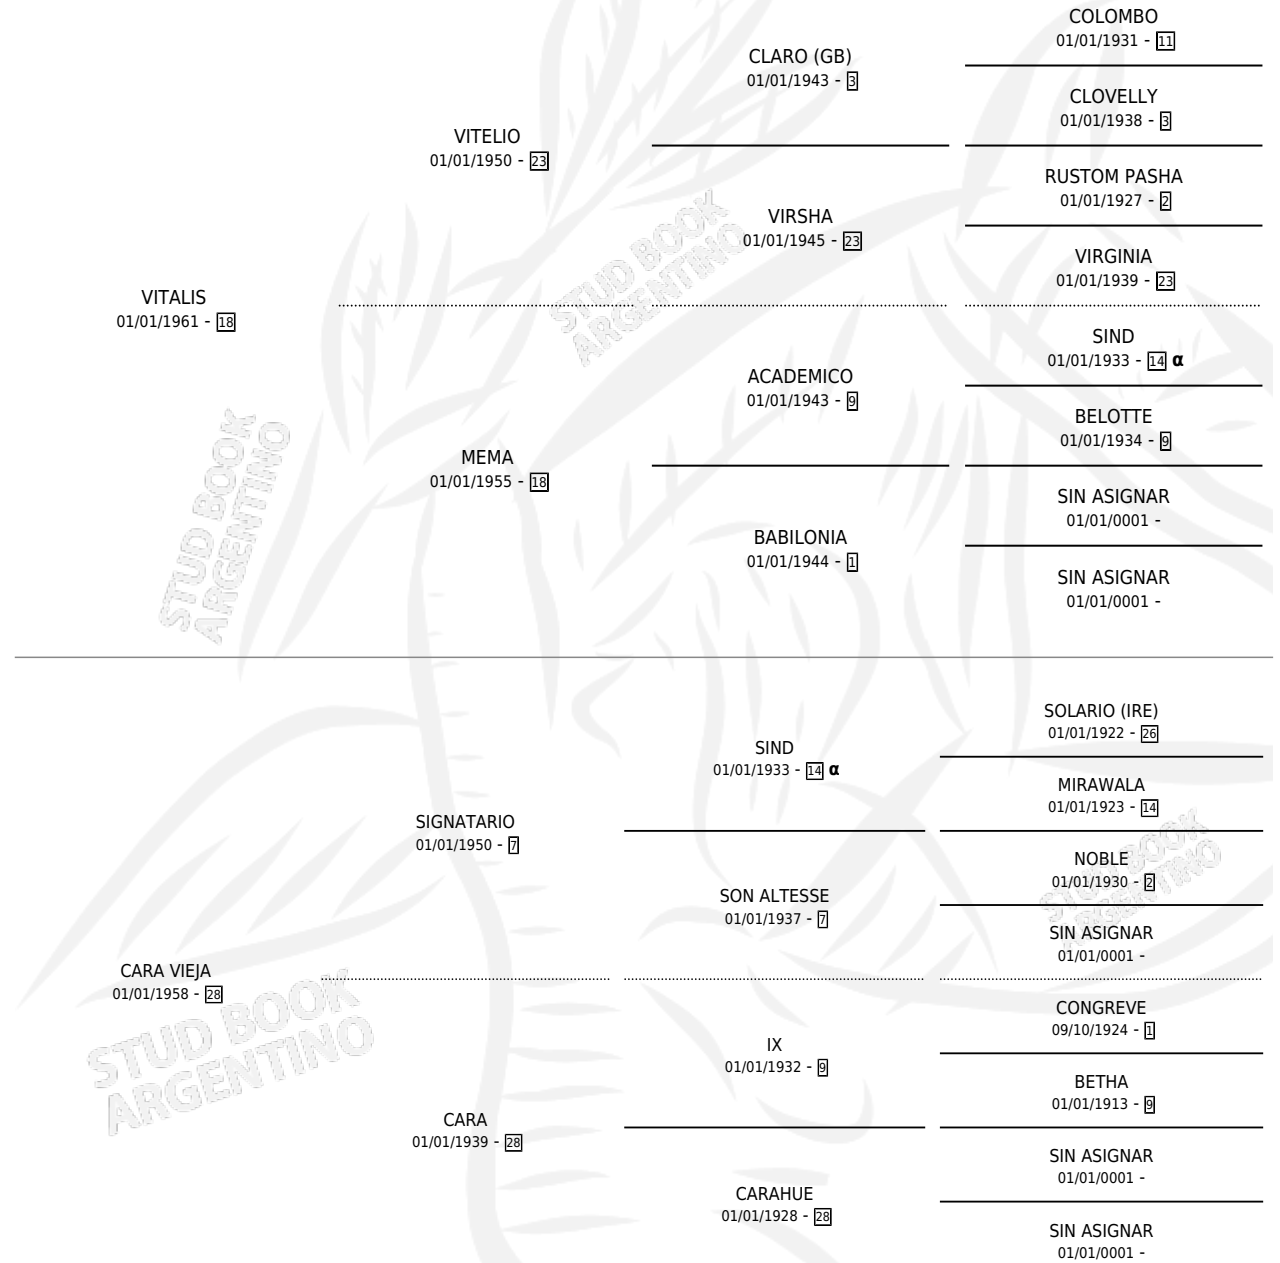

VIGNITARIA

por VITALIS y CARA VIEJA por SIGNATARIO

Argentina · Hembra · Zaino · SP · 29/11/1978
Familia 28 · Volumen 30

ESTADO

TIPIFICACIÓN SANGUÍNEA	✓
TIPIFICACIÓN POR ADN	X
PASAPORTE	X
IDENTIFICACIÓN POR MICROCHIP	X
REPRODUCTOR	✓

Lugar de nacimiento: Campo particular

Criador: Sin dato

~

HIJOS

	MACHOS	HEMBRAS
7 NACIERON	1	6
SIN ACTUACIONES		

PEDIGREE

INBREEDING : α

S

cimientos 6 / Efectividad 60.00%

PADRILLO	PRODUCTO	CRIADOR	1ER SERVICIO	ÚLTIMO SERVICIO
GRAND JURY	Ø		10/11/1996	12/11/1996
GRAND JURY	GRAN NIEVES (H A, 05/11/1996) •MURIÓ EL 11/05/2015•	SIN DATO	22/11/1995	22/11/1995
CALL	CALL FIJA (H Z, 24/10/1995) •MURIÓ EL 14/09/1996•	SIN DATO	11/11/1994	13/11/1994
CALL	VIGCA (H Z, 23/09/1994)	SIN DATO	09/09/1993	03/10/1993
LUQUE	Ø		12/08/1989	14/08/1989
LUQUE	ARIA LI (H Z, 22/07/1989)	SIN DATO	06/08/1988	08/08/1988
LUQUE	Ø		09/11/1986	09/11/1986
LUQUE	LOY BREEDER (M A, 15/10/1986)	SIN DATO	27/10/1985	28/10/1985
LUQUE	SUSAN-LI (H Z, 16/10/1985)	SIN DATO		
TROPICAL DUKE	Ø			