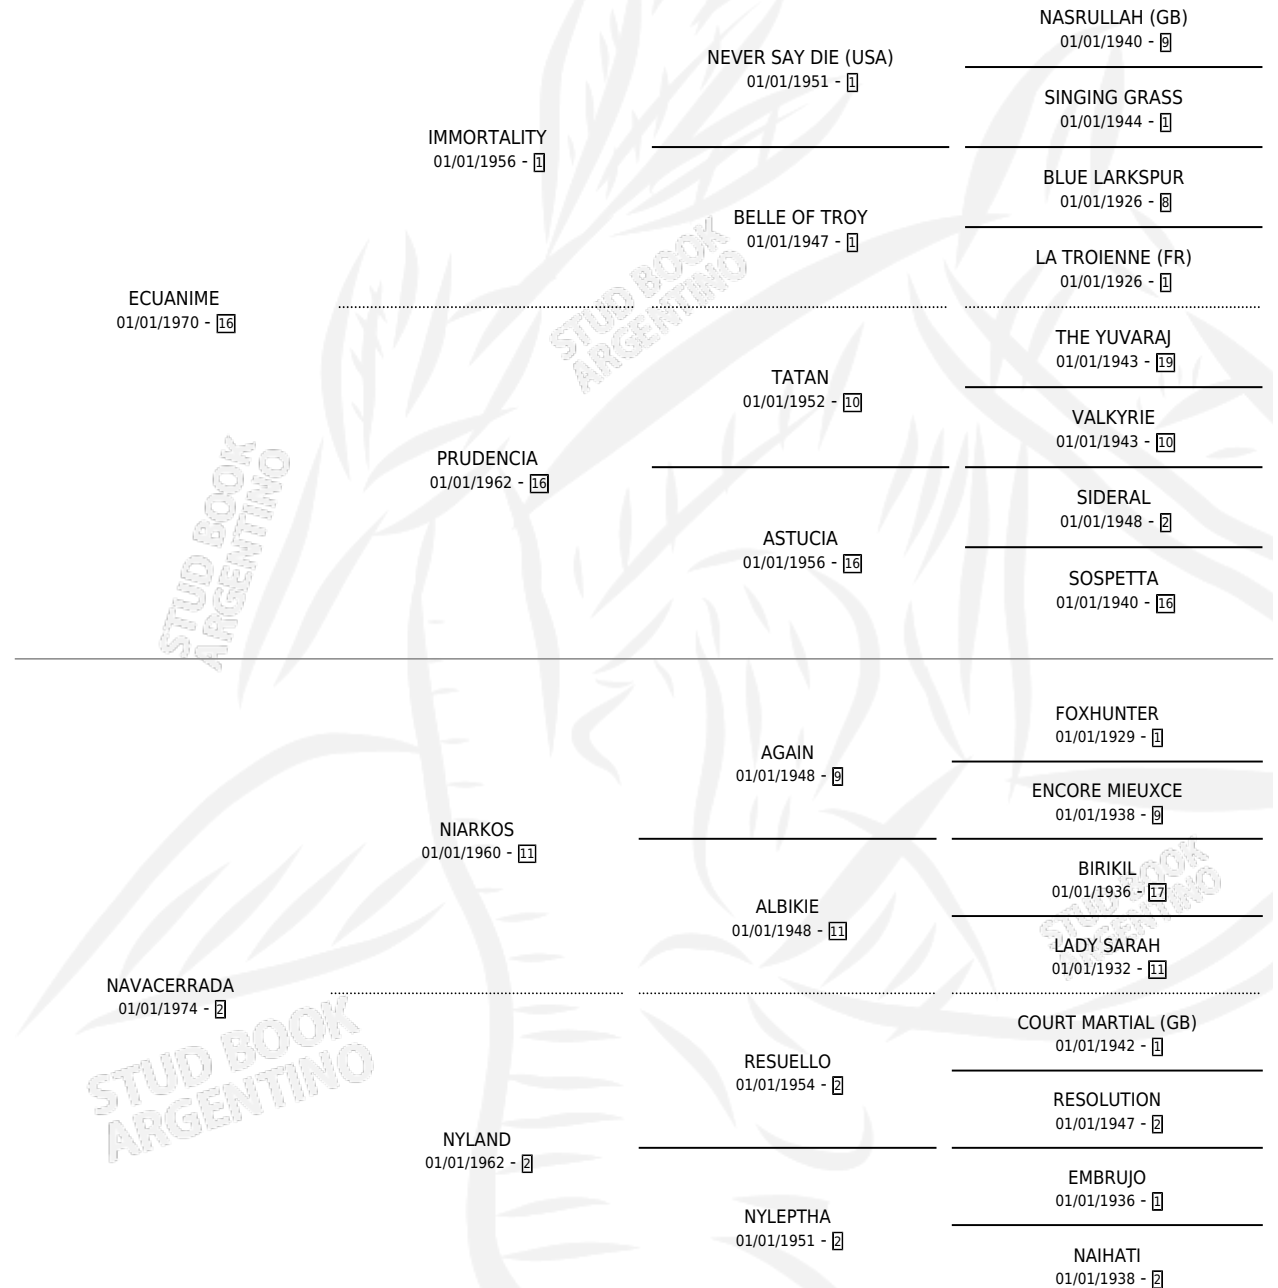

END ALL

por **ECUANIME** y **NAVACERRADA** por **NIARKOS**

Argentina · Hembra · Alazan Tostado · SP · 01/01/1978
Familia 2-h · Volumen 30

ESTADO

TIPIFICACIÓN SANGUÍNEA	X
TIPIFICACIÓN POR ADN	X
PASAPORTE	X
IDENTIFICACIÓN POR MICROCHIP	X
REPRODUCTOR	✓

Lugar de nacimiento: Campo particular

Criador: Losano Horacio Alberto

~

HIJOS

	MACHOS	HEMBRAS
7 NACIERON	4	3
3 CORRIERON	2	1
2 GANARON	1	1
0 GANADORES CL	0 GANADORES GR	0 GANADORES G1

PEDIGREE

S

mientos 6 / Efectividad 66.67%

PADRILLO	PRODUCTO	CRIADOR	1ER SERVICIO	ÚLTIMO SERVICIO
REY GRANDE	Ø		16/08/1991	18/08/1991
REY GRANDE	Ø		15/12/1990	29/12/1990
REY GRANDE	REY PICANTE (M Z, 08/12/1990)	SIN DATO	30/10/1989	30/12/1989
REY GRANDE	Ø		10/11/1988	10/11/1988
REY GRANDE	MACHO DE BASTO (M Z, 16/09/1988)	SIN DATO	10/10/1987	12/10/1987
REY GRANDE	REINA DEL PIQUE (H A, 18/10/1986)	SIN DATO	11/11/1985	15/11/1985
KEATS	PUNTO FINAL (M A, 08/11/1984)	SIN DATO		
LUCIEN	LA DIPUTADA (H Z, 03/11/1985) •MURIÓ EL 15/10/1997•	SIN DATO		
REY GRANDE	MILONGA REAL (H Z, 03/10/1987) •MURIÓ EL 30/01/2002•	SIN DATO		