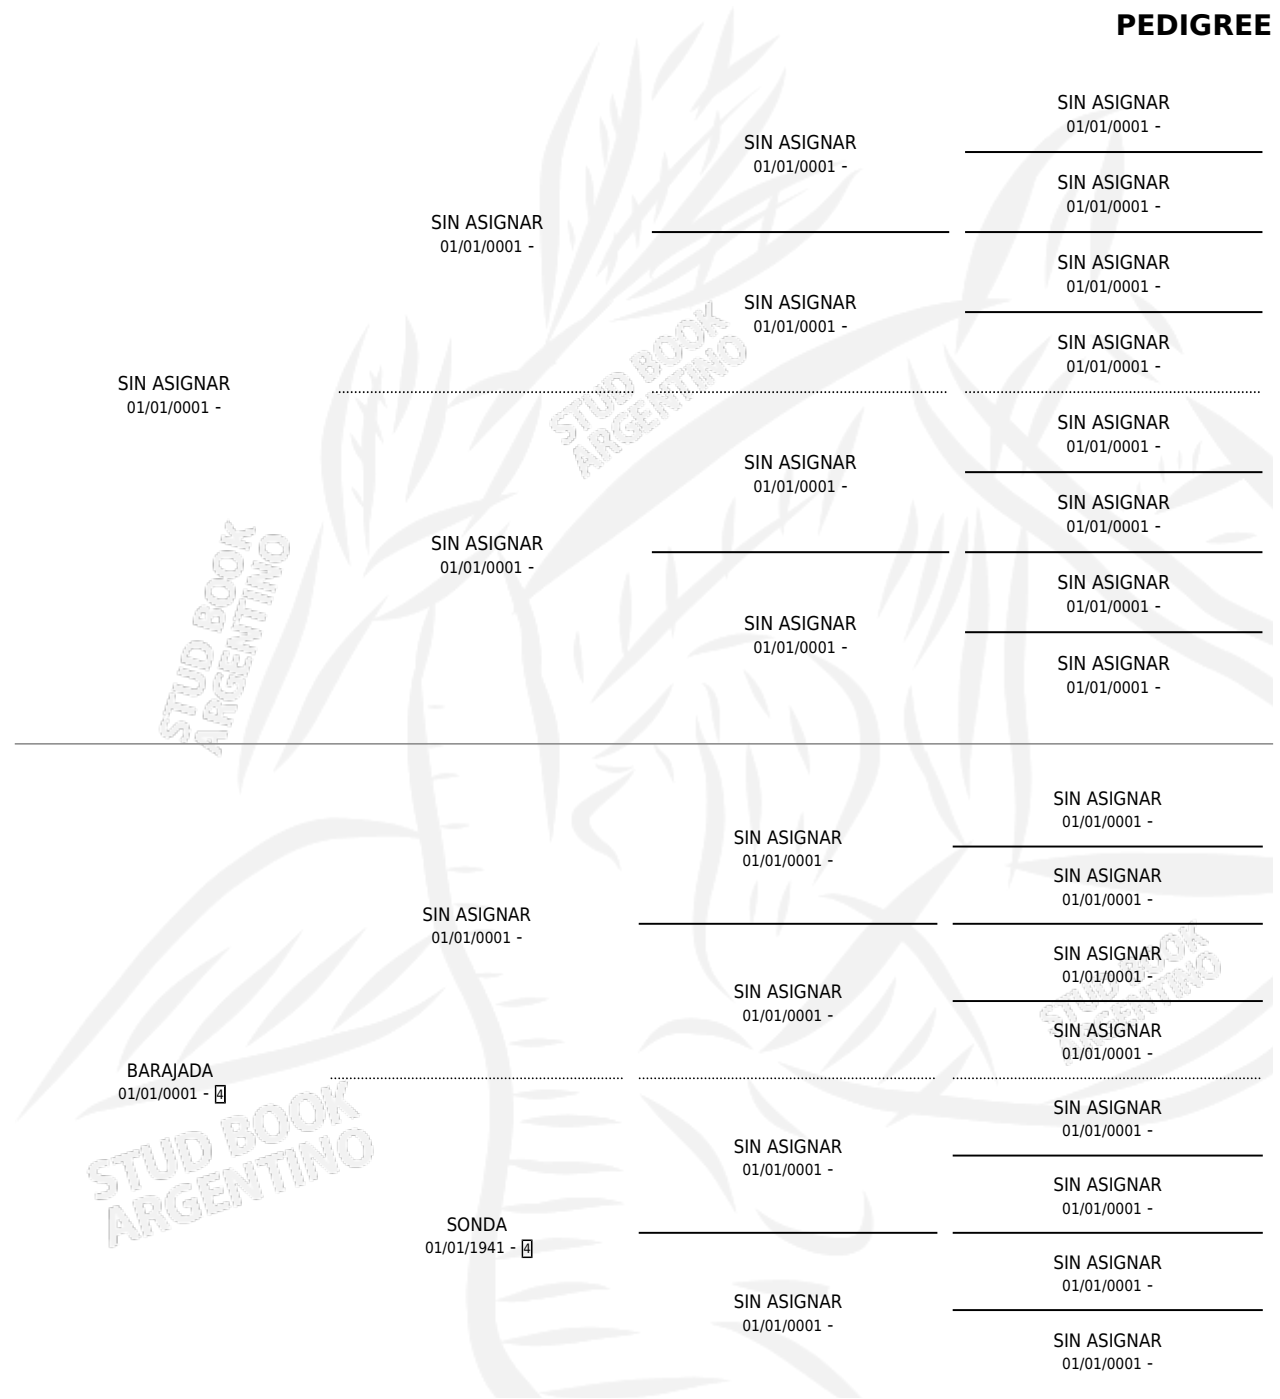

ONE KISS

PEDIGREE

por SIN ASIGNAR y BARAJADA por SIN ASIGNAR

Argentina · Hembra · Zaino · SP · 01/01/1965
Familia 4-p · Volumen 25

ESTADO

TIPIFICACIÓN SANGUÍNEA	X
TIPIFICACIÓN POR ADN	X
PASAPORTE	X
IDENTIFICACIÓN POR MICROCHIP	X
REPRODUCTOR	✓

Lugar de nacimiento: Campo particular

Criador: Sin dato

~

HIJOS

	MACHOS	HEMBRAS
1 NACIERON	0	1
SIN ACTUACIONES