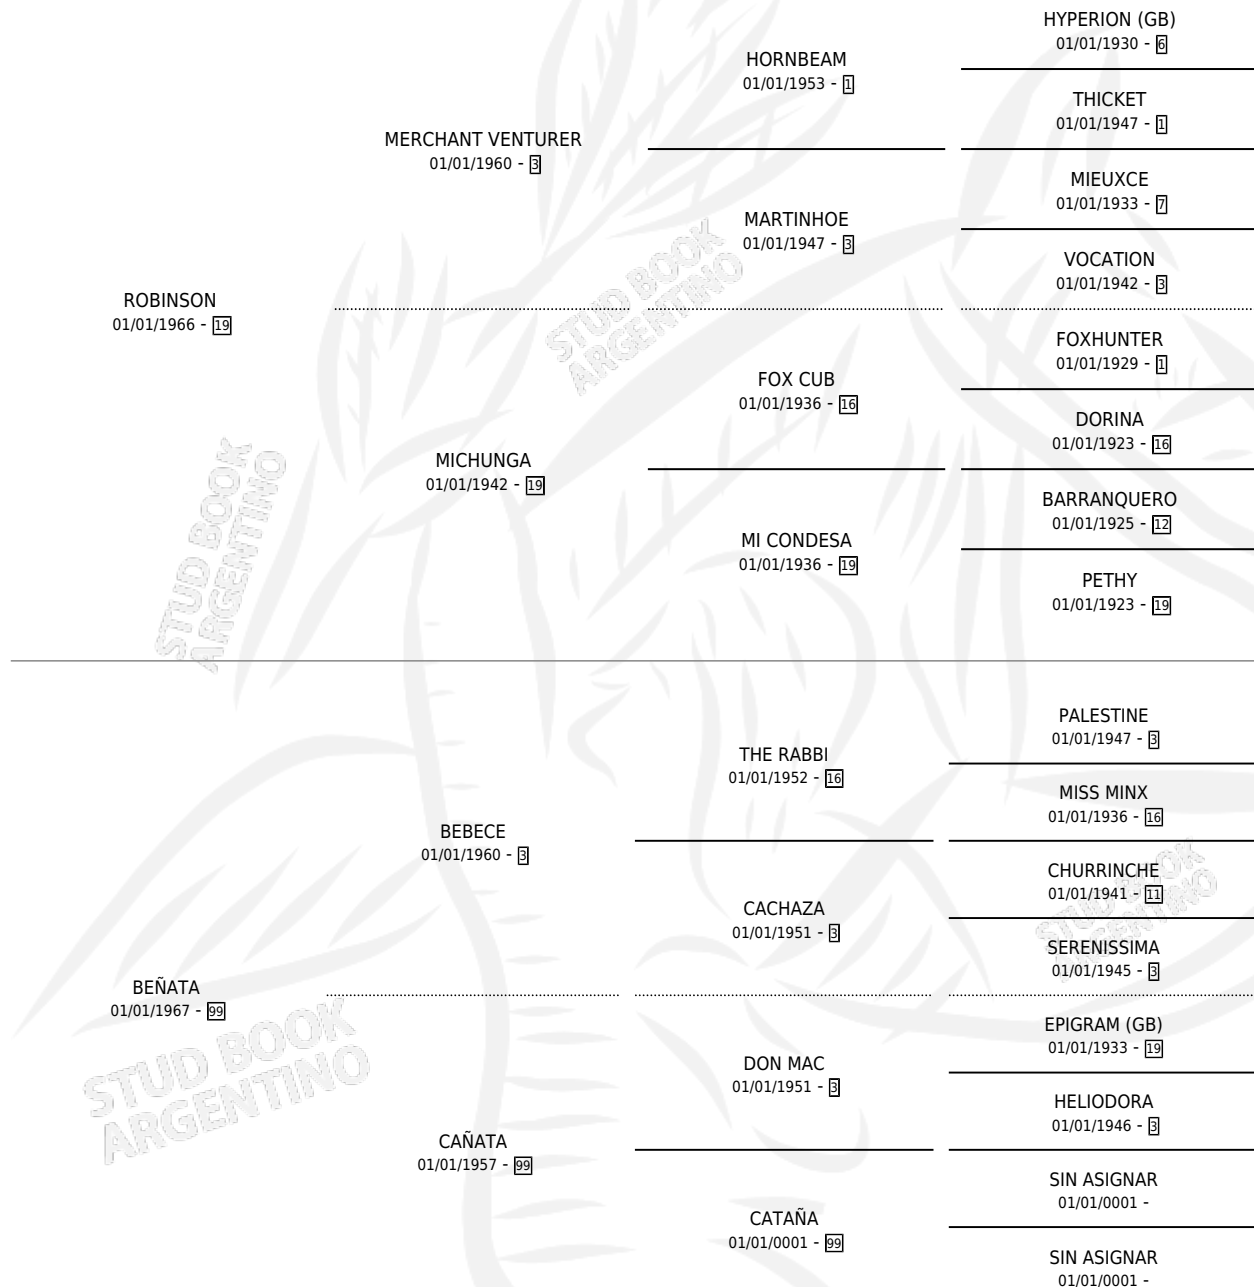

ROBIÑA

por **ROBINSON** y **BEÑATA** por **BEBECE**

Argentina · Hembra · Zaino Colorado · SP · 24/12/1978
Familia 99 · Volumen 30

ESTADO

TIPIFICACIÓN SANGUÍNEA	✓
TIPIFICACIÓN POR ADN	X
PASAPORTE	X
IDENTIFICACIÓN POR MICROCHIP	X
REPRODUCTOR	✓

Lugar de nacimiento: Campo particular

Criador: Sin dato

~

HIJOS

	MACHOS	HEMBRAS
5 NACIERON	4	1
2 CORRIERON	2	0

SIN ACTUACIONES

PEDIGREE

S

cimientos 5 / Efectividad 38.46%

PADRILLO	PRODUCTO	CRIADOR	1ER SERVICIO	ÚLTIMO SERVICIO
REVIL (USA)	Ø		11/12/1997	13/12/1997
REAL TOSS	RAFTOSS (M A, 25/11/1996)	SIN DATO	28/10/1995	30/11/1995
INDIAN MOSS	SOFT MOSS (H A, 15/10/1995)	SIN DATO	26/10/1994	28/10/1994
STRAIGHT	Ø		20/10/1993	20/10/1993
STRAIGHT	Ø		26/11/1992	26/11/1992
STRAIGHT	Ø		04/12/1991	06/12/1991
STRAIGHT	ROBI STRAIGHT (M Z, 25/11/1991)	SIN DATO	14/12/1990	16/12/1990
COMMINS	COMI BOY (M ZD, 22/10/1987)	SIN DATO	06/11/1986	06/11/1986
COMMINS	Ø		12/12/1985	13/12/1985
COMMINS	Ø			
COMMINS	Ø			
COMMINS	COMPRADOR (M Z, 12/11/1985) •MURIÓ EL 12/01/1986•	SIN DATO		
BUFFALO BILL	Ø			