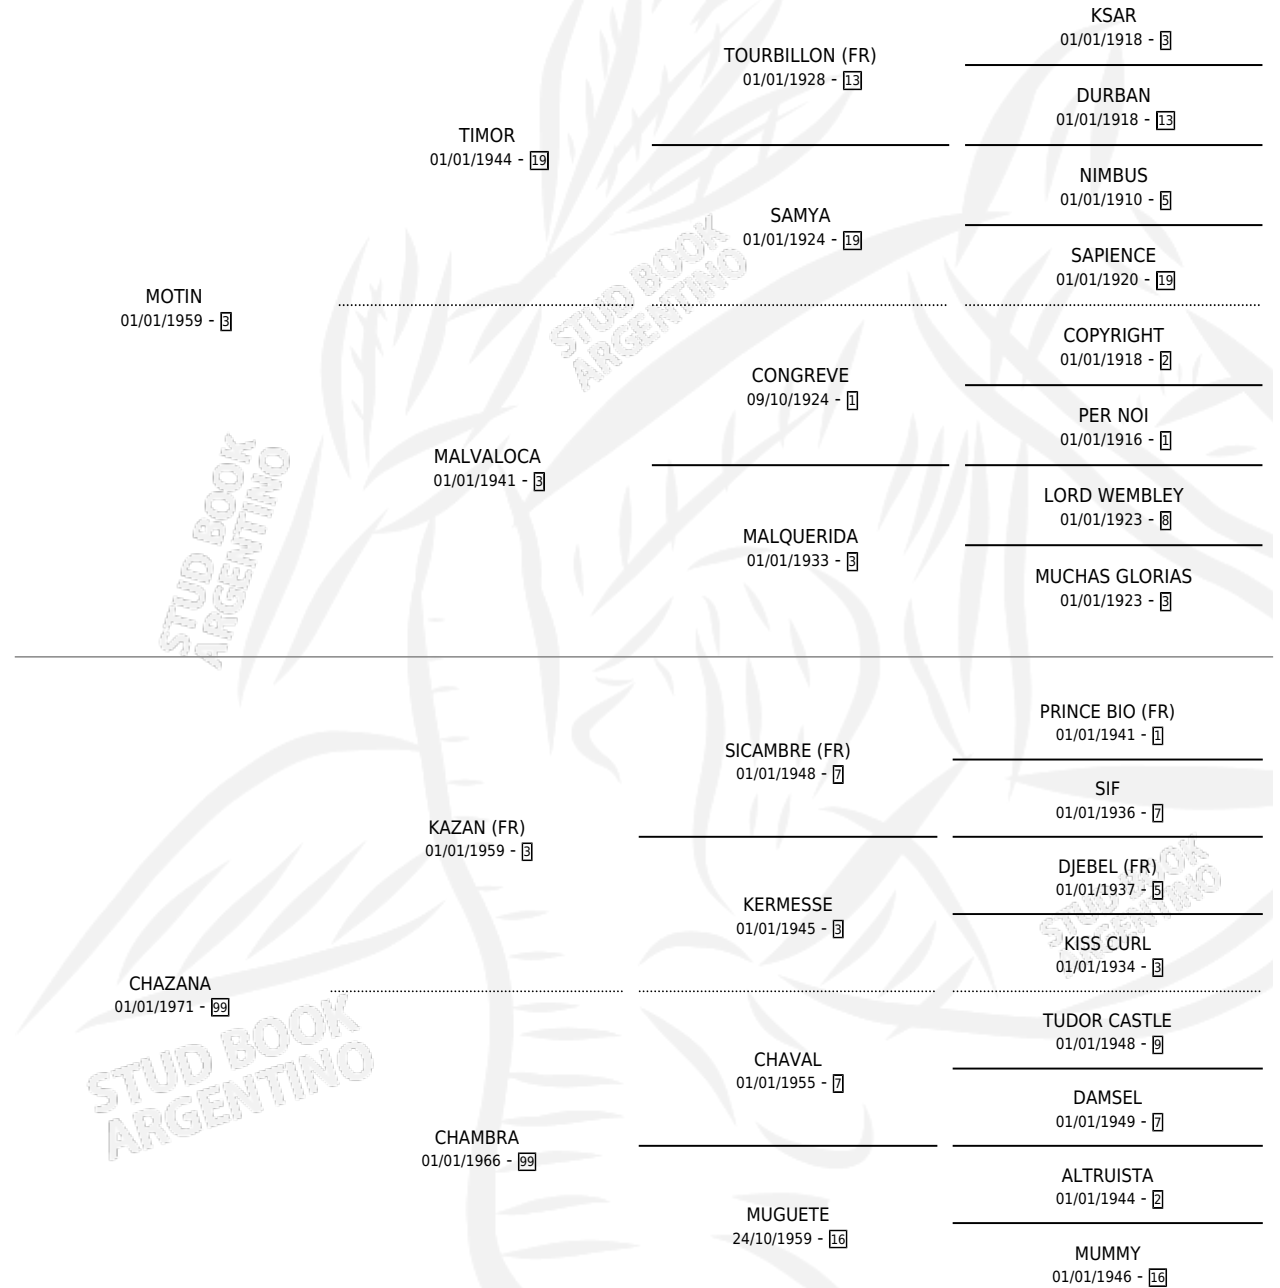

MOTINCHARM

por MOTIN y CHAZANA por KAZAN (FR)

Argentina · Hembra · Zaino Negro · SP · 07/11/1978
Familia 99 · Volumen 30

ESTADO

TIPIFICACIÓN SANGUÍNEA	X
TIPIFICACIÓN POR ADN	X
PASAPORTE	X
IDENTIFICACIÓN POR MICROCHIP	X
REPRODUCTOR	✓

Lugar de nacimiento: Campo particular

Criador: Sin dato

~

HIJOS

	MACHOS	HEMBRAS
6 NACIERON	4	2
3 CORRIERON	2	1
3 GANARON	2	1
0 GANADORES CL	0 GANADORES GR	0 GANADORES G1

PEDIGREE

S

cimientos 6 / Efectividad 50.00%

PADRILLO	PRODUCTO	CRIADOR	1ER SERVICIO	ÚLTIMO SERVICIO
STROKE	Ø		25/10/1994	27/10/1994
MOTINCHARM	Ø		02/12/1993	02/12/1993
Datos oficiales del Stud Book Argentino	STROKETIN (M Z, 10/11/1993) •MURIÓ EL 16/03/2000•	EL ROSILLO	07/09/1992	03/12/1992
STROKETIN	SIDNEY BOY (M ZN, 30/07/1992)	EL ROSILLO	09/08/1991	21/08/1991
MICKEY BLUFF	MICKITINI (M Z, 20/07/1991)	SIN DATO	18/08/1990	20/08/1990
MICKEY BLUFF	Ø		07/08/1989	18/10/1989
MICKEY BLUFF	Ø		15/08/1988	26/11/1988
MICKEY BLUFF	LA MATTINA (H AT, 08/07/1988) •MURIÓ EL 12/07/1998•	SIN DATO	08/08/1987	08/08/1987
MICKEY BLUFF	Ø		10/08/1986	25/11/1986
MICKEY BLUFF	Ø		09/11/1985	13/11/1985
MICKEY BLUFF	MICKITIN (M Z, 01/11/1985)	SIN DATO		
MICKEY BLUFF	MICKEY'S CHARM (H Z, 17/09/1984)	SIN DATO		