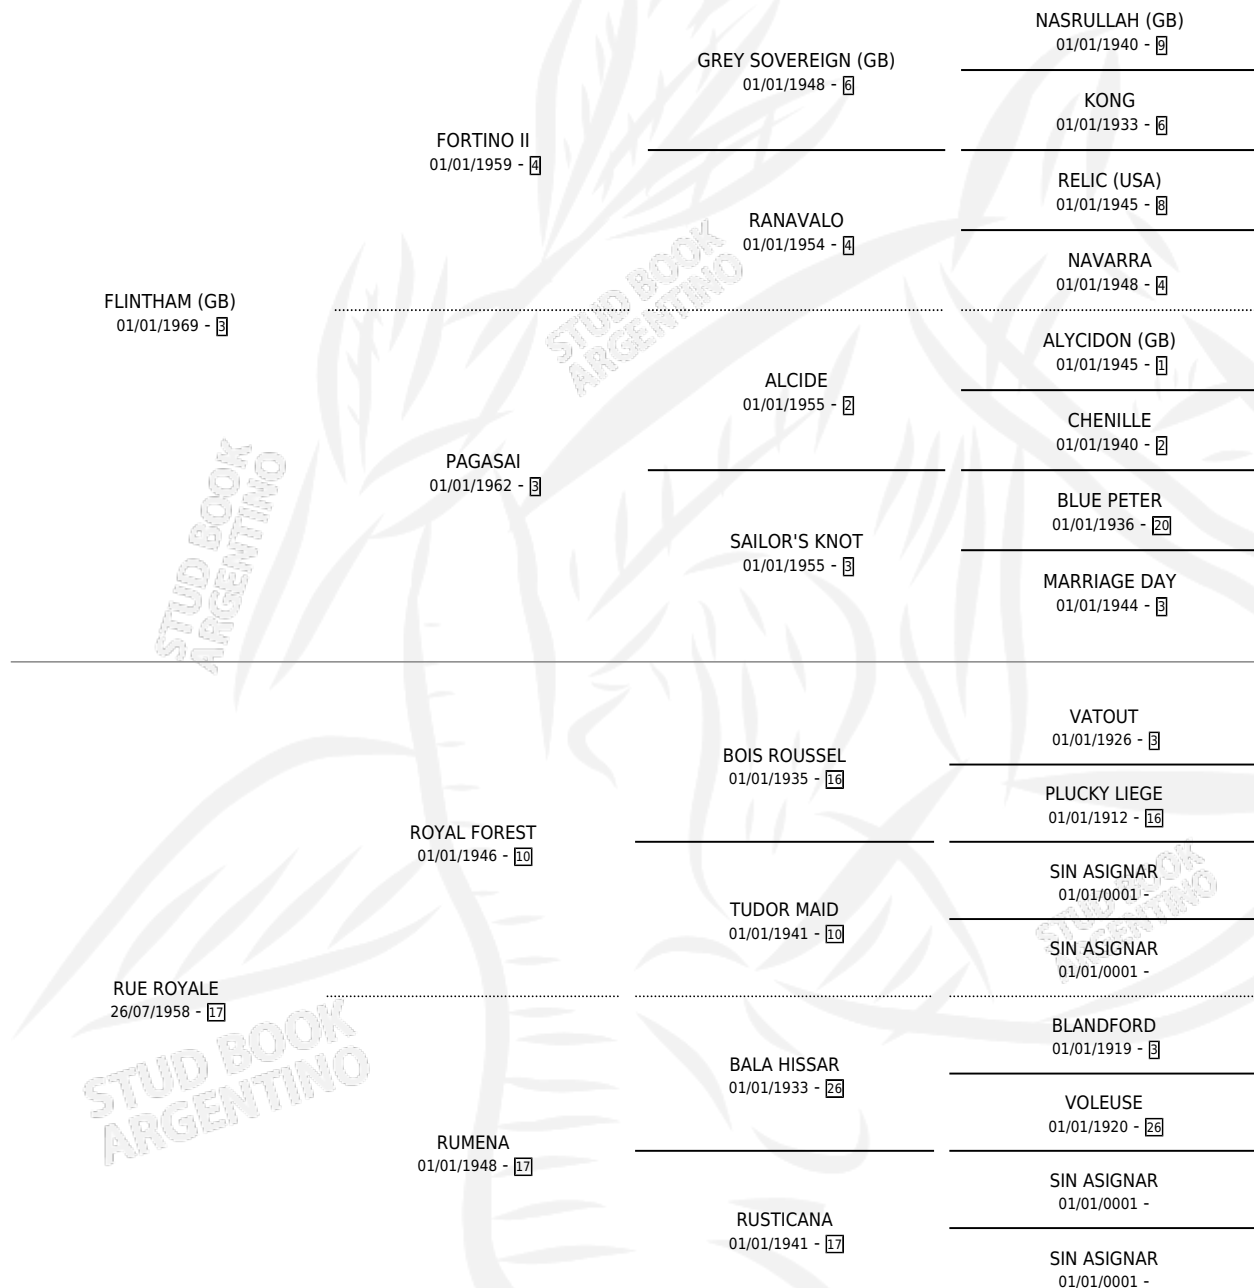

RAICES RUE

por **FLINTHAM (GB)** y **RUE ROYALE** por **ROYAL FOREST**

Argentina · Hembra · Alazan Tostado · SP · 24/10/1978
Familia 17-c · Volumen 30

ESTADO

TIPIFICACIÓN SANGUÍNEA	X
TIPIFICACIÓN POR ADN	X
PASAPORTE	X
IDENTIFICACIÓN POR MICROCHIP	X
REPRODUCTOR	✓

Lugar de nacimiento: Campo particular

Criador: Didier Arnoldo Ernesto

~

HIJOS

	MACHOS	HEMBRAS
8 NACIERON	2	6
6 CORRIERON	2	4
3 GANARON	1	2
2 GANADORES CL	1 GANADORES GR	1 GANADORES G1

PEDIGREE

CAMPAÑA

Solo carreras oficiales de Argentina