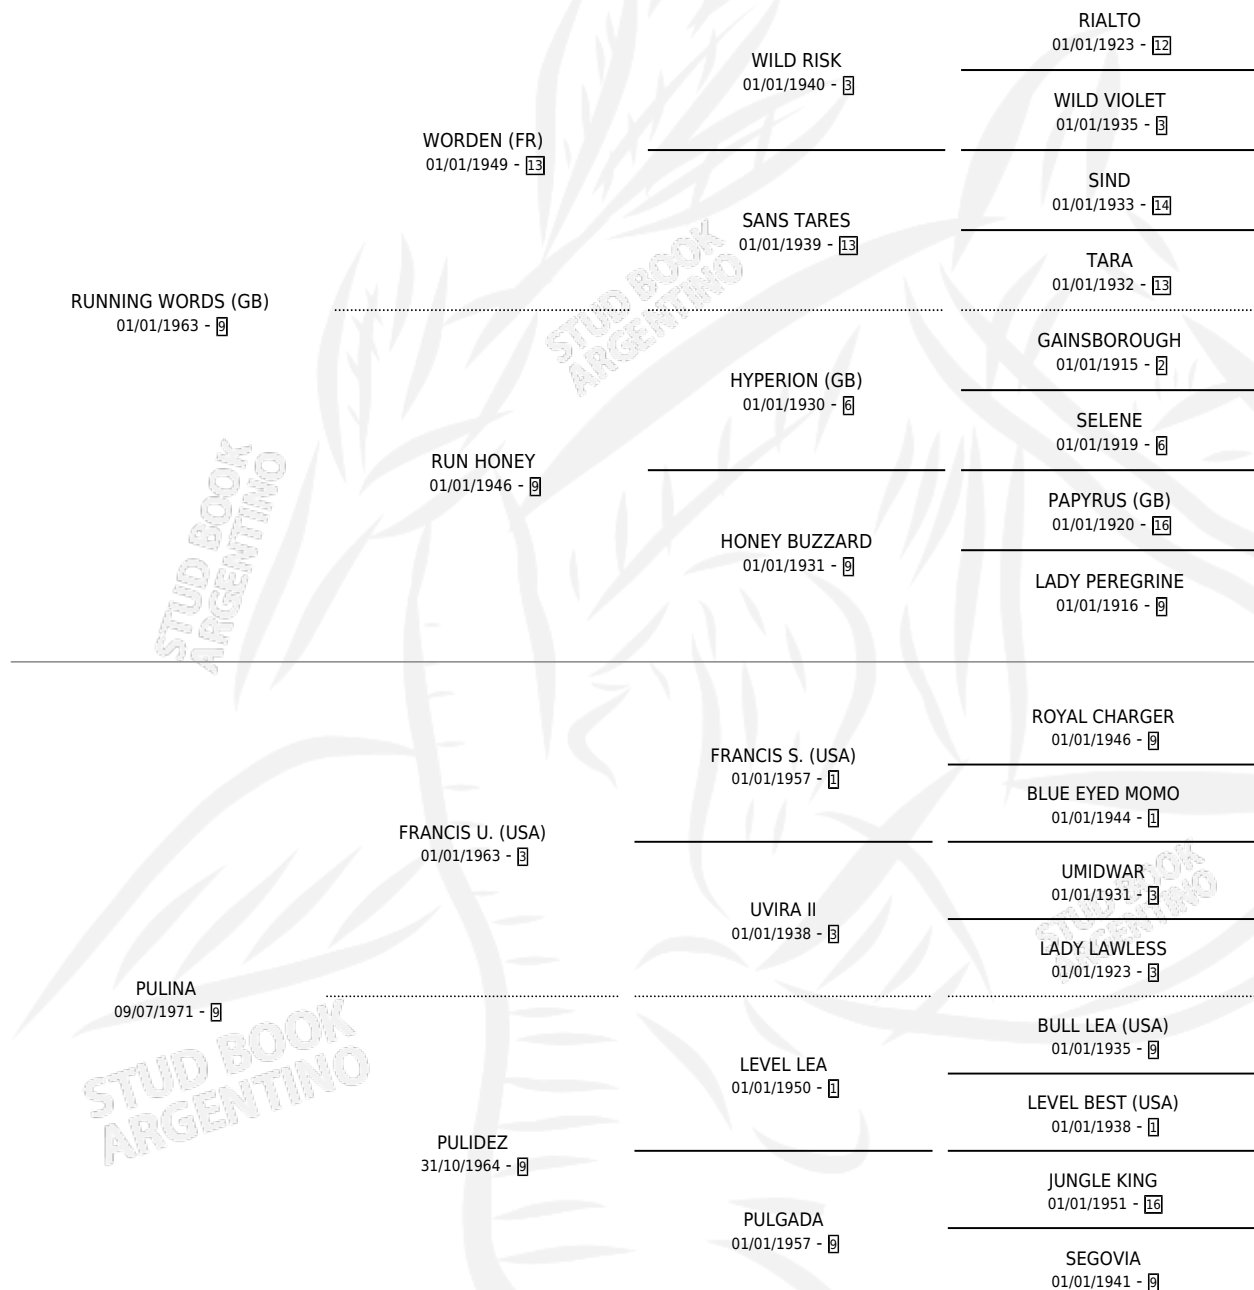

POLAINA

por **RUNNING WORDS (GB)** y **PULINA** por **FRANCIS U. (USA)**

Argentina · Hembra · Zaino · SP · 01/01/1978
Familia 9-g · Volumen 30

ESTADO

TIPIFICACIÓN SANGUÍNEA	✓
TIPIFICACIÓN POR ADN	X
PASAPORTE	X
IDENTIFICACIÓN POR MICROCHIP	X
REPRODUCTOR	✓

Lugar de nacimiento: Campo particular
Criador: Sin dato

~

HIJOS

	MACHOS	HEMBRAS
13 NACIERON	8	5
9 CORRIERON	5	4
6 GANARON	2	4

0	0	0
GANADORES CL	GANADORES GR	GANADORES G1

PEDIGREE