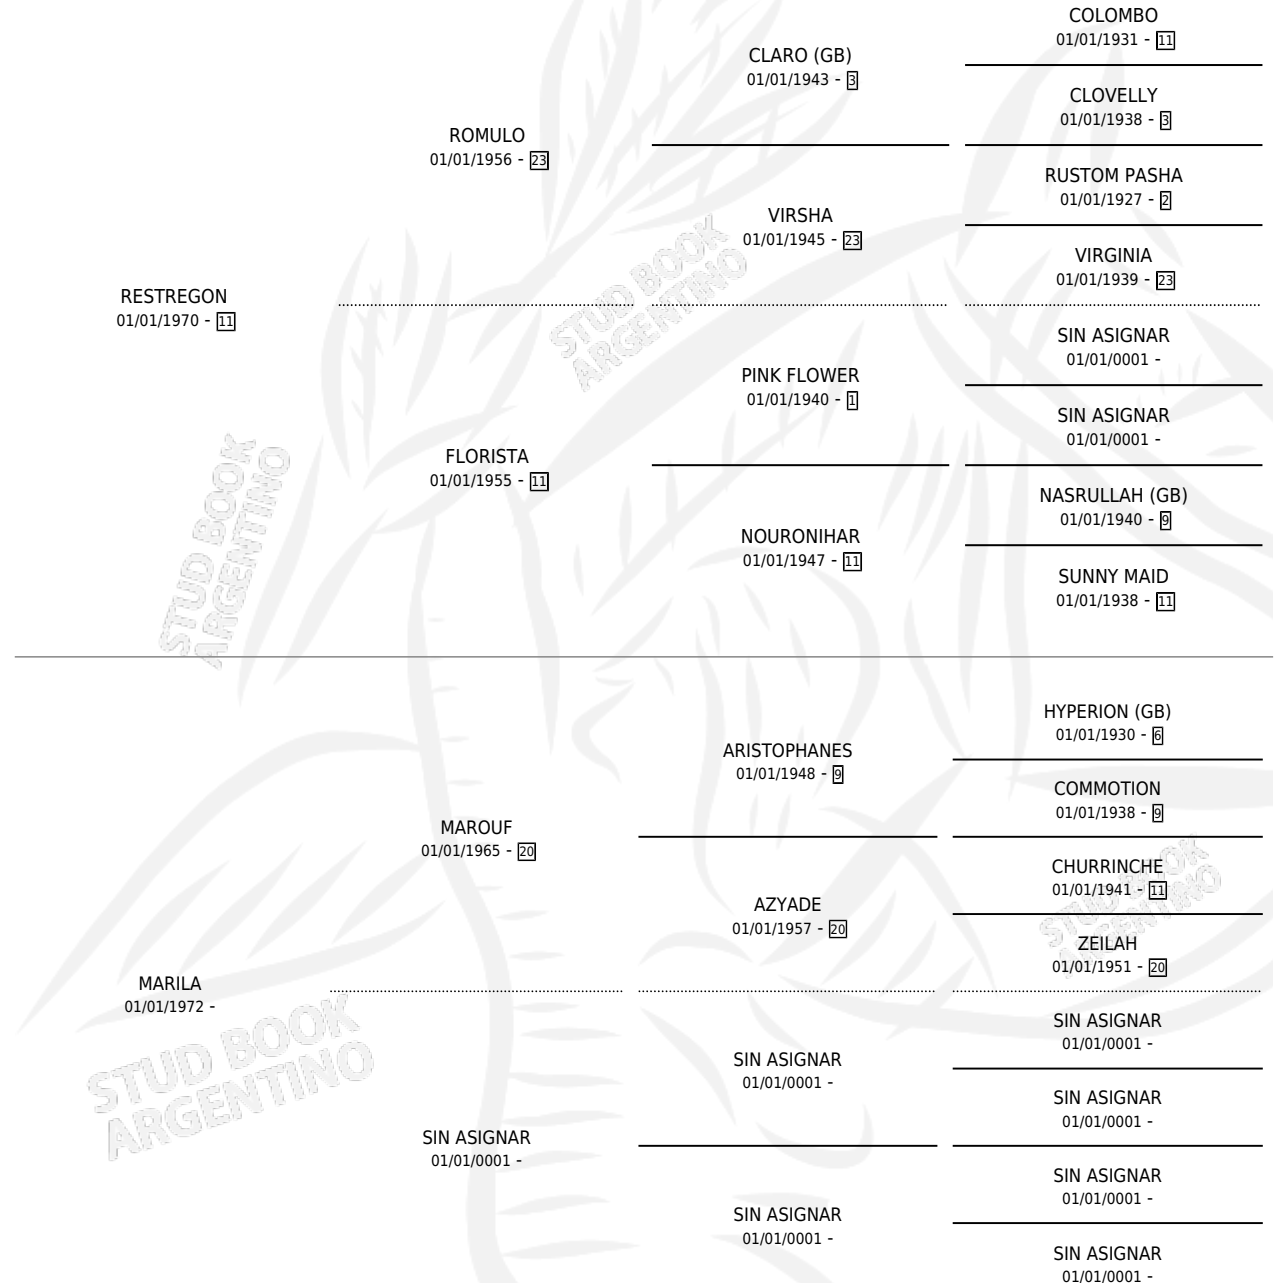

SOFIA

por RESTREGON y MARILA por MAROUF

Argentina · Hembra · Zaino · SP · 17/12/1978
Familia · Volumen 30

ESTADO

TIPIFICACIÓN SANGUÍNEA	X
TIPIFICACIÓN POR ADN	X
PASAPORTE	X
IDENTIFICACIÓN POR MICROCHIP	X
REPRODUCTOR	✓

Lugar de nacimiento: Campo particular

Criador: Sin dato

~

HIJOS

	MACHOS	HEMBRAS
2 NACIERON	2	0
SIN ACTUACIONES		

PEDIGREE

S

mientos 2 / Efectividad 66.67%

PADRILLO	PRODUCTO	CRIADOR	1ER SERVICIO	ÚLTIMO SERVICIO
NEMOR	Ø		15/08/1987	19/08/1987
WEMOR	JOSE MORO (M A, 04/08/1987)	SIN DATO	14/08/1986	16/08/1986
REDTOP	PENITOTALO (M A, 24/11/1983)	SIN DATO		

SOFIA