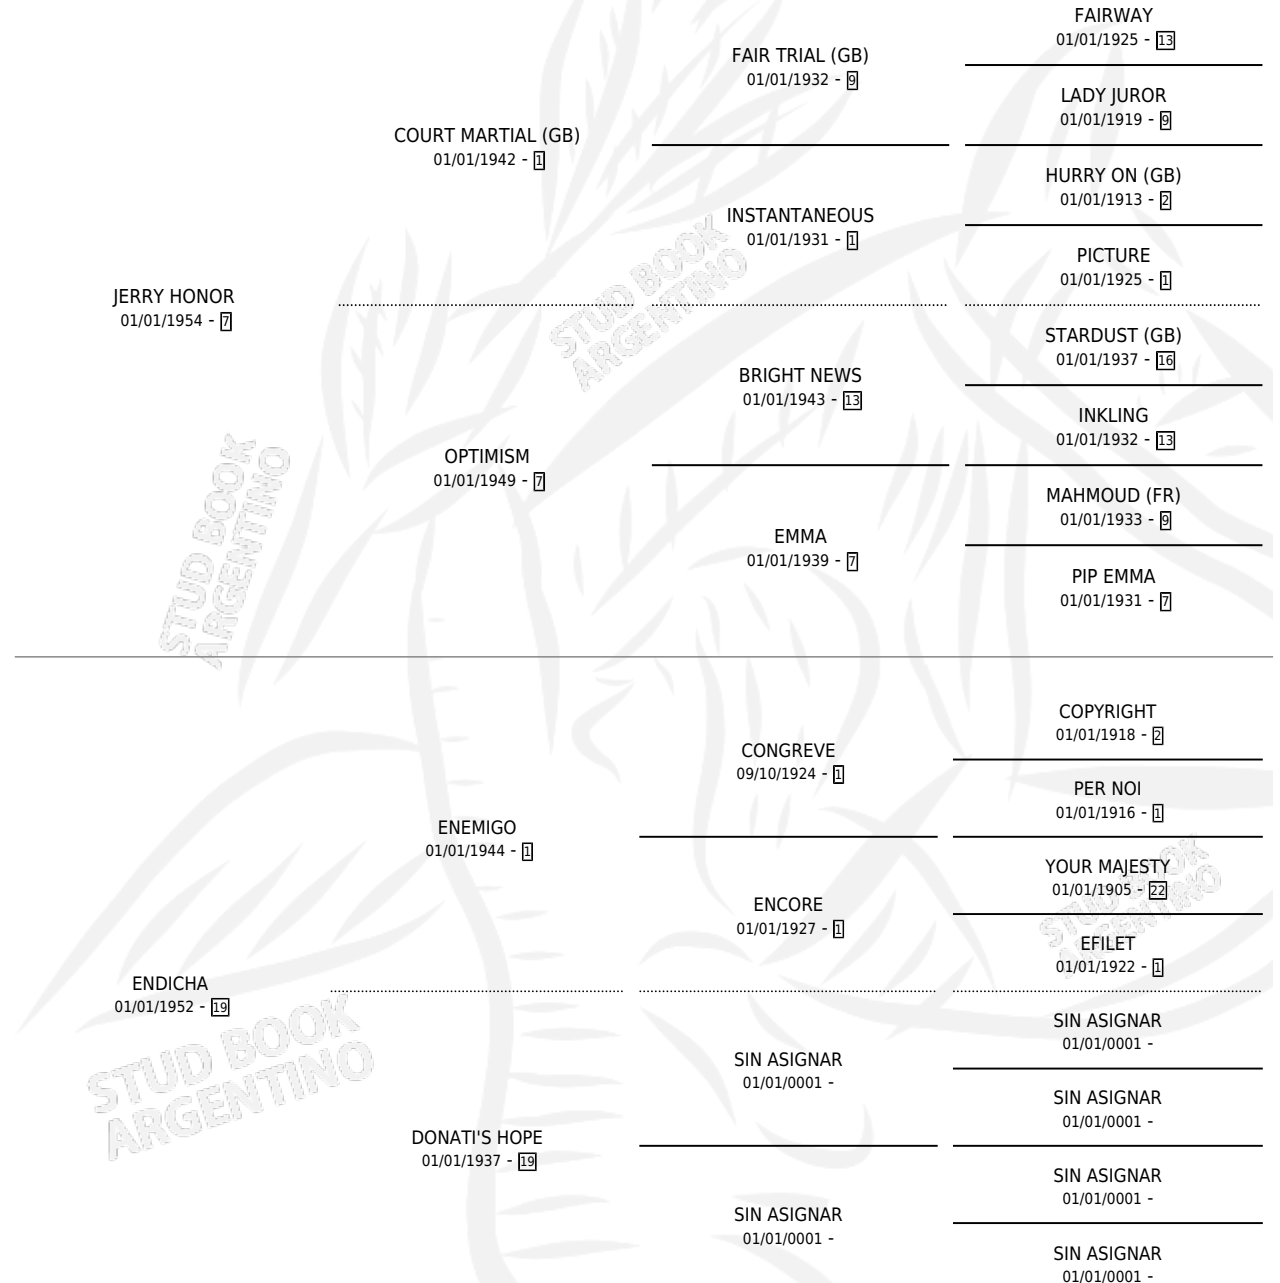

JUAN PUEBLO

por JERRY HONOR y ENDICHA por ENEMIGO

Argentina · Macho · Tordillo · SP · 01/01/1965
Familia 19-b · Volumen 25

ESTADO

TIPIFICACIÓN SANGUÍNEA	X
TIPIFICACIÓN POR ADN	X
PASAPORTE	X
IDENTIFICACIÓN POR MICROCHIP	X
REPRODUCTOR	✓

Lugar de nacimiento: Campo particular

Criador: Sin dato

~

HIJOS

	MACHOS	HEMBRAS
2 NACIERON	1	1

SIN ACTUACIONES

PEDIGREE

SERVICIOS PADRILLO