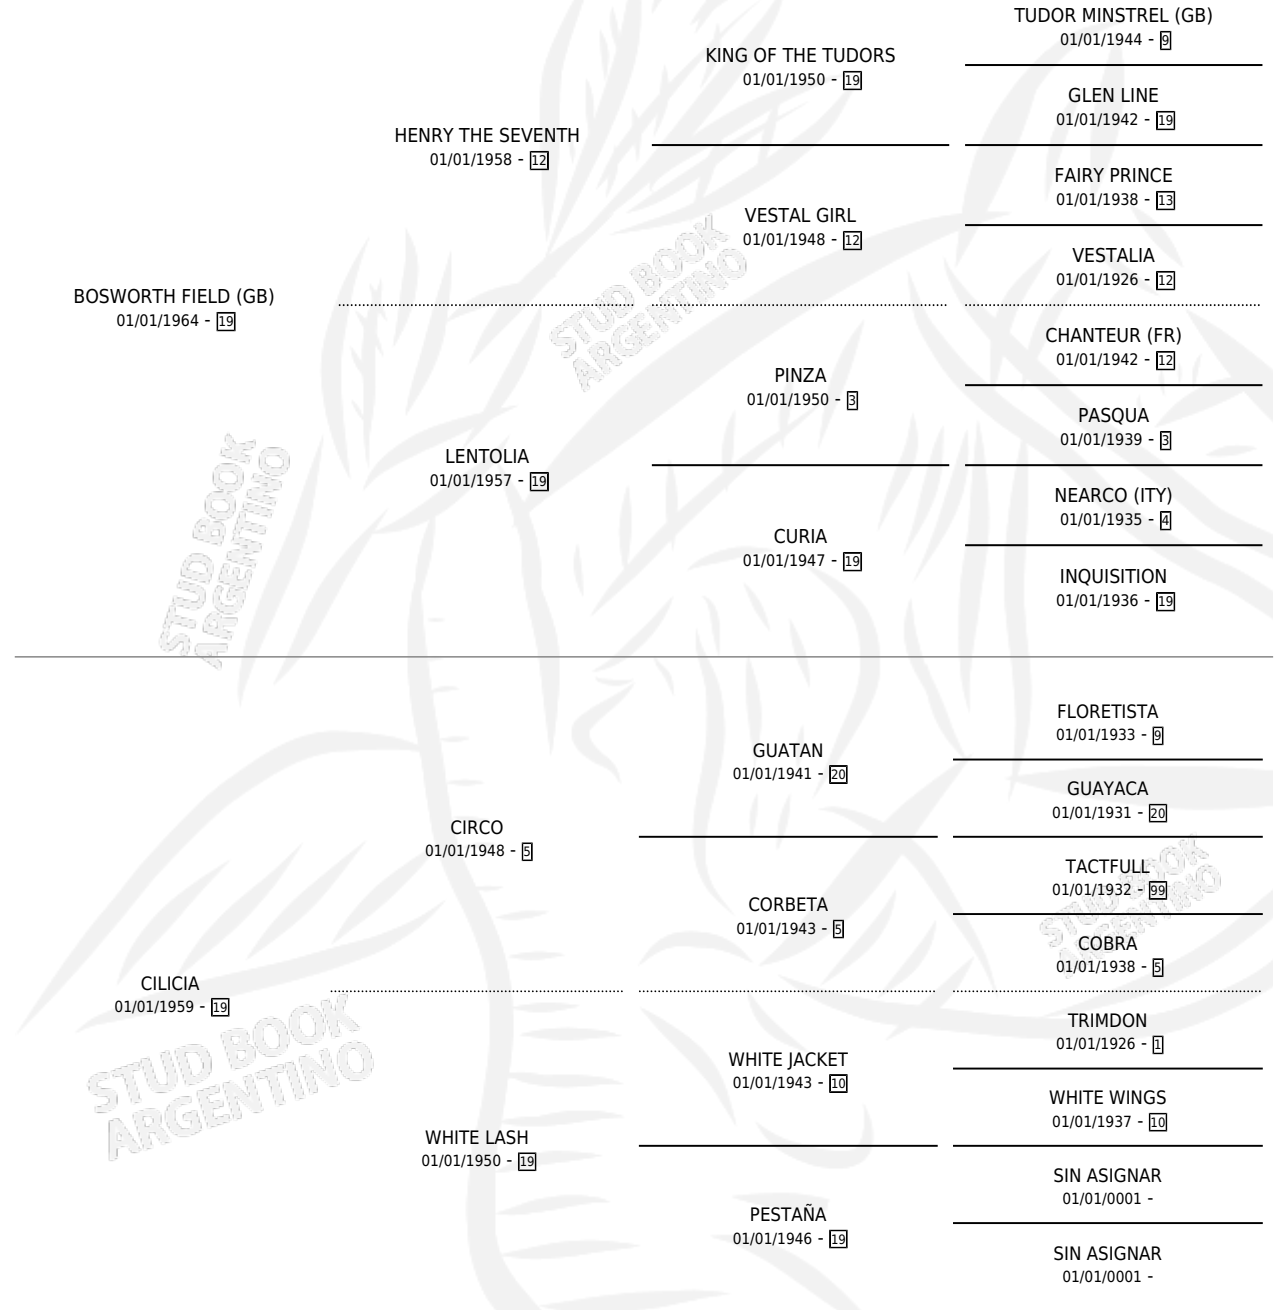

JOSEFINA FIELD

por **BOSWORTH FIELD (GB)** y **CILICIA** por **CIRCO**

Argentina · Hembra · Zaino Colorado · SP · 01/01/1978
Familia 19-b · Volumen 30

ESTADO

TIPIFICACIÓN SANGUÍNEA	X
TIPIFICACIÓN POR ADN	X
PASAPORTE	X
IDENTIFICACIÓN POR MICROCHIP	X
REPRODUCTOR	✓

Lugar de nacimiento: Campo particular

Criador: Sin dato

~

HIJOS

	MACHOS	HEMBRAS
1 NACIERON	1	0

SIN ACTUACIONES

PEDIGREE

S

mientos 1 / Efectividad 20.00%

PADRILLO	PRODUCTO	CRIADOR	1ER SERVICIO	ÚLTIMO SERVICIO
FEDERAL SUM	∅		16/10/1988	16/10/1988
JOSEFINA FIELD	∅		05/11/1987	27/11/1987
Datos oficiales del Stud Book Argentino	∅		27/09/1985	05/10/1985
EL CANTEJONDO	∅			
EL CANTEJONDO	CANTE FIELD (M ZD, 14/09/1985)	SIN DATO		