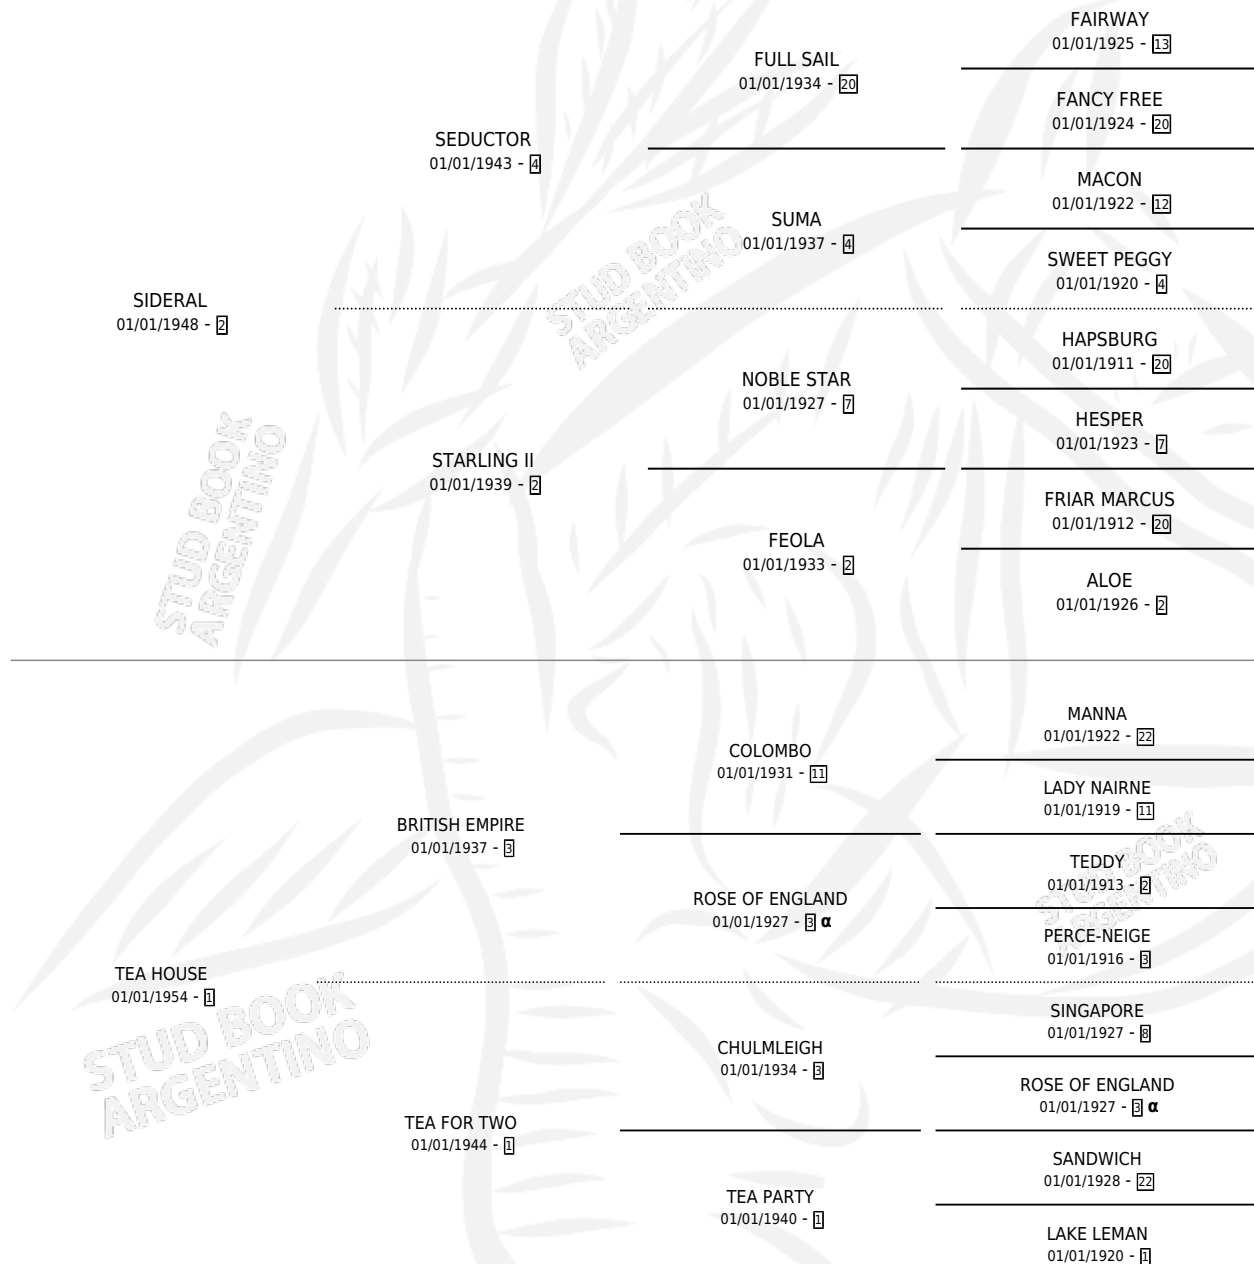

TAIWAN

por **SIDERAL** y **TEA HOUSE** por **BRITISH EMPIRE**

Argentina · Hembra · Zaino · SP · 05/10/1965
Familia 1-I · Volumen 25

ESTADO

TIPIFICACIÓN SANGUÍNEA	X
TIPIFICACIÓN POR ADN	X
PASAPORTE	X
IDENTIFICACIÓN POR MICROCHIP	X
REPRODUCTOR	✓

Lugar de nacimiento: Campo particular

Criador: Comalal

~

HIJOS

	MACHOS	HEMBRAS
12 NACIERON	3	9
6 CORRIERON	3	3
4 GANARON	2	2

0 GANADORES **CL** **0** GANADORES **GR** **0** GANADORES **G1**

PEDIGREE

INBREEDING : α

S

cimientos 12 / Efectividad 60.00%

PADRILLO	PRODUCTO	CRIADOR	1ER SERVICIO	ÚLTIMO SERVICIO
FLINTHAM (GB)	∅		11/08/1989	14/11/1989
TAIWAN FLINTHAM (GB)	∅		23/09/1988	26/11/1988
Datos oficiales del Stud Book Argentino FLINTHAM (GB)	∅		18/11/1987	18/11/1987
FLINTHAM (GB) studbook.org.ar	TAINAN (H ZD, 22/10/1987)	SIN DATO	25/10/1986	16/11/1986
FLINTHAM (GB)	TCHAI (H ZC, 13/10/1986)	SIN DATO	17/09/1985	02/11/1985
CAMBREMONT (FR)	AMOY (H Z, 20/10/1981) •MURIÓ EL 20/09/1984•	SIN DATO		
IMMORTALITY	∅			
ADRIATIC	∅			
ADRIATIC	∅			
FLINTHAM (GB)	SINALESA (H ZD, 21/07/1984)	SIN DATO		
CAMBREMONT (FR)	∅			
CAMBREMONT (FR)	TANSHUI (H ZN, 18/10/1980) •MURIÓ EL 29/03/1990•	COMALAL		
UNANIME	FUKI (H ZC, 15/10/1979)	SIN DATO		
UNANIME	TAIPEI (H ZC, 02/11/1978)	SANTA ANA		
UNANIME	LOTUNG (M ZC, 01/11/1977)	SIN DATO		
UNANIME	FUKIEN (M ZC, 28/10/1976) •MURIÓ EL 11/12/1982•	SIN DATO		
MINERA II	NANTOU (H ZC, 01/10/1975) •MURIÓ EL 30/01/1998•	NAVARRO REYNALDO CELSO		
CARDINGTON KING	ILAN (H Z, 02/11/1972) •MURIÓ EL 01/07/2004•	SIN DATO		
CAMBREMONT (FR)	MANCHU (M ZN, 08/09/1985)	SIN DATO		
CAMBREMONT (FR)	∅			