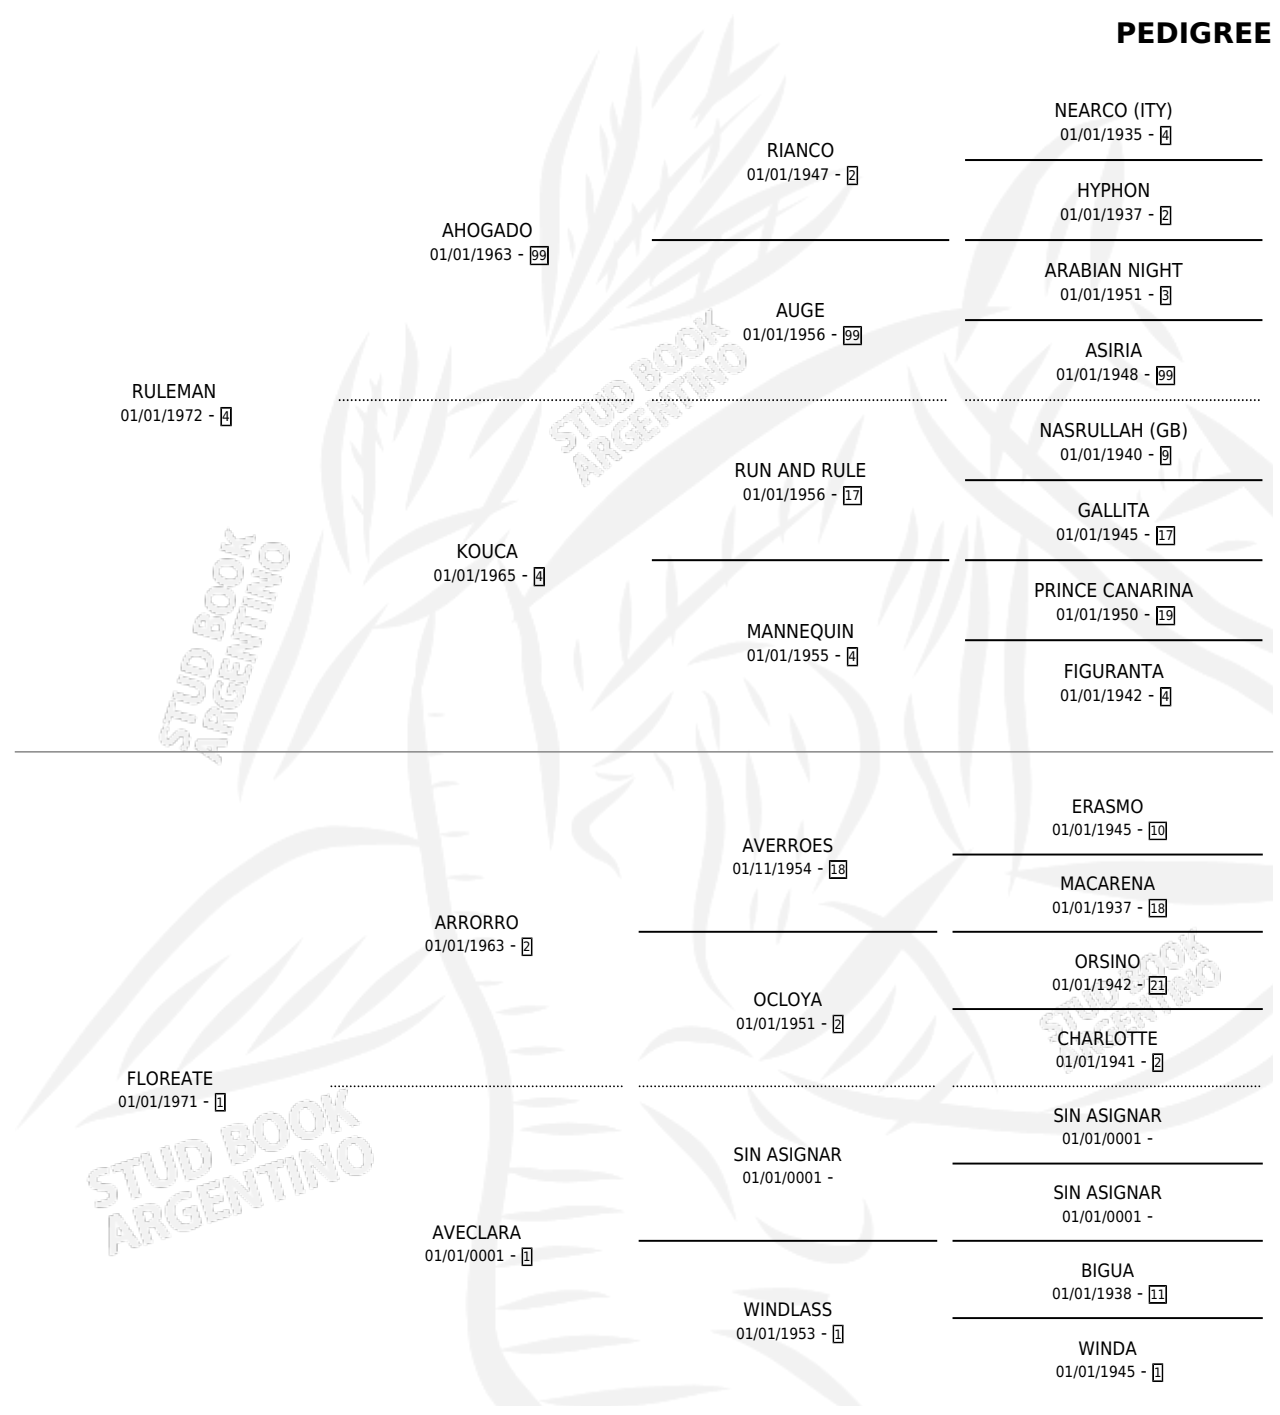

FLORILA

PEDIGREE

por RULEMAN y FLOREATE por ARRORRO

Argentina · Hembra · Zaino · SP · 06/01/1979
Familia 1-g · Volumen 30

ESTADO

TIPIFICACIÓN SANGUÍNEA	✓
TIPIFICACIÓN POR ADN	X
PASAPORTE	X
IDENTIFICACIÓN POR MICROCHIP	X
REPRODUCTOR	✓

Lugar de nacimiento: Campo particular
Criador: Sin dato

~

HIJOS

	MACHOS	HEMBRAS
7 NACIERON	3	4
SIN ACTUACIONES		

S

cimientos 7 / Efectividad 70.00%

PADRILLO	PRODUCTO	CRIADOR	1ER SERVICIO	ÚLTIMO SERVICIO
NIZZAM	Ø		01/11/1992	18/12/1992
NIZZAM	LANDLADY MULUK (H A, 21/10/1992) •MURIÓ EL 26/07/1999•	SIN DATO	20/10/1991	09/11/1991
VIT TANDIL	FLORUSA (H Z, 12/10/1991) •MURIÓ EL 26/07/1999•	SIN DATO	19/10/1990	23/10/1990
VIT TANDIL	FLORILADA (H ZN, 10/10/1990) •MURIÓ EL 26/07/1999•	SIN DATO	22/10/1989	24/10/1989
VIT TANDIL	FLORELO (M Z, 04/11/1988) •MURIÓ EL 26/07/1999•	SIN DATO	19/11/1987	25/11/1987
VIT TANDIL	Ø		01/10/1986	17/10/1986
VIT TANDIL	Ø		04/11/1985	08/11/1985
VIT TANDIL	FLORILERO (M Z, 09/10/1984) •MURIÓ EL 26/07/1999•	SIN DATO		
VIT TANDIL	FLORO (M A, 25/10/1985) •MURIÓ EL 26/07/1999•	SIN DATO		
VIT TANDIL	FLODIL (H Z, 30/09/1983) •MURIÓ EL 20/03/1993•	SIN DATO		