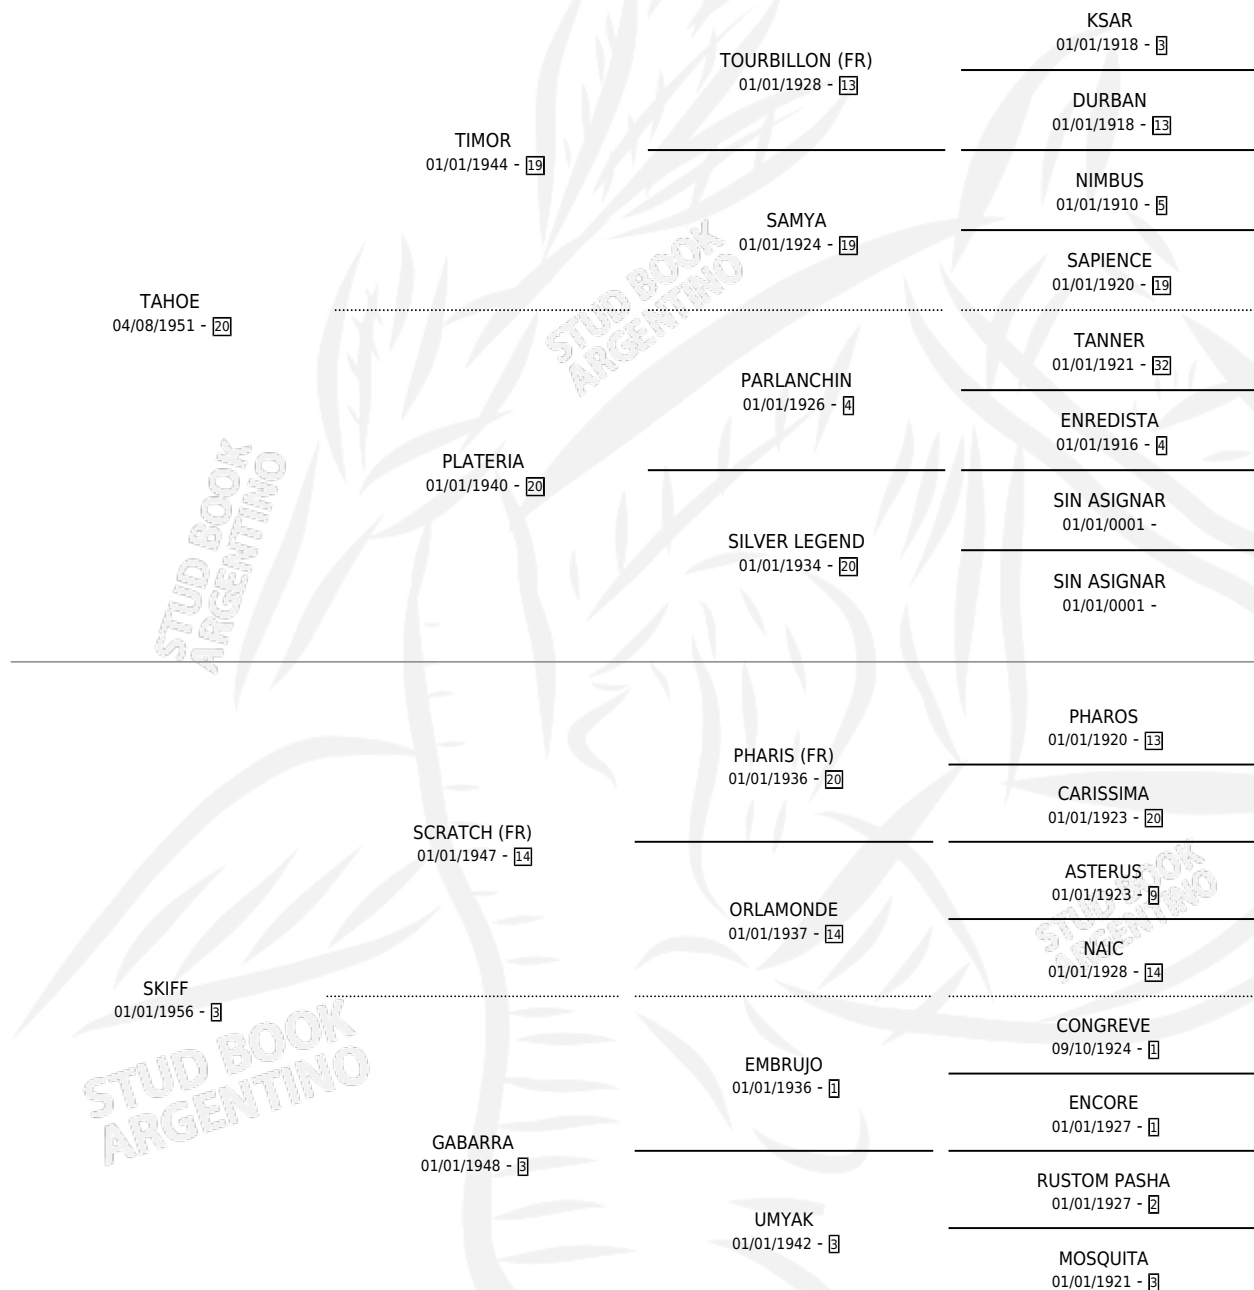

TORPEDERA

por **TAHOE** y **SKIFF** por **SCRATCH (FR)**

Argentina · Hembra · Alazan Tostado · SP · 01/01/1965
Familia 3-b · Volumen 25

ESTADO

TIPIFICACIÓN SANGUÍNEA	X
TIPIFICACIÓN POR ADN	X
PASAPORTE	X
IDENTIFICACIÓN POR MICROCHIP	X
REPRODUCTOR	X

Lugar de nacimiento: Campo particular

Criador: Sin dato

~

HIJOS

	MACHOS	HEMBRAS
4 NACIERON	2	2
3 CORRIERON	2	1
2 GANARON	1	1

1 GANADORES **CL** **0** GANADORES **GR** **0** GANADORES **G1**

PEDIGREE

TORPEDERA