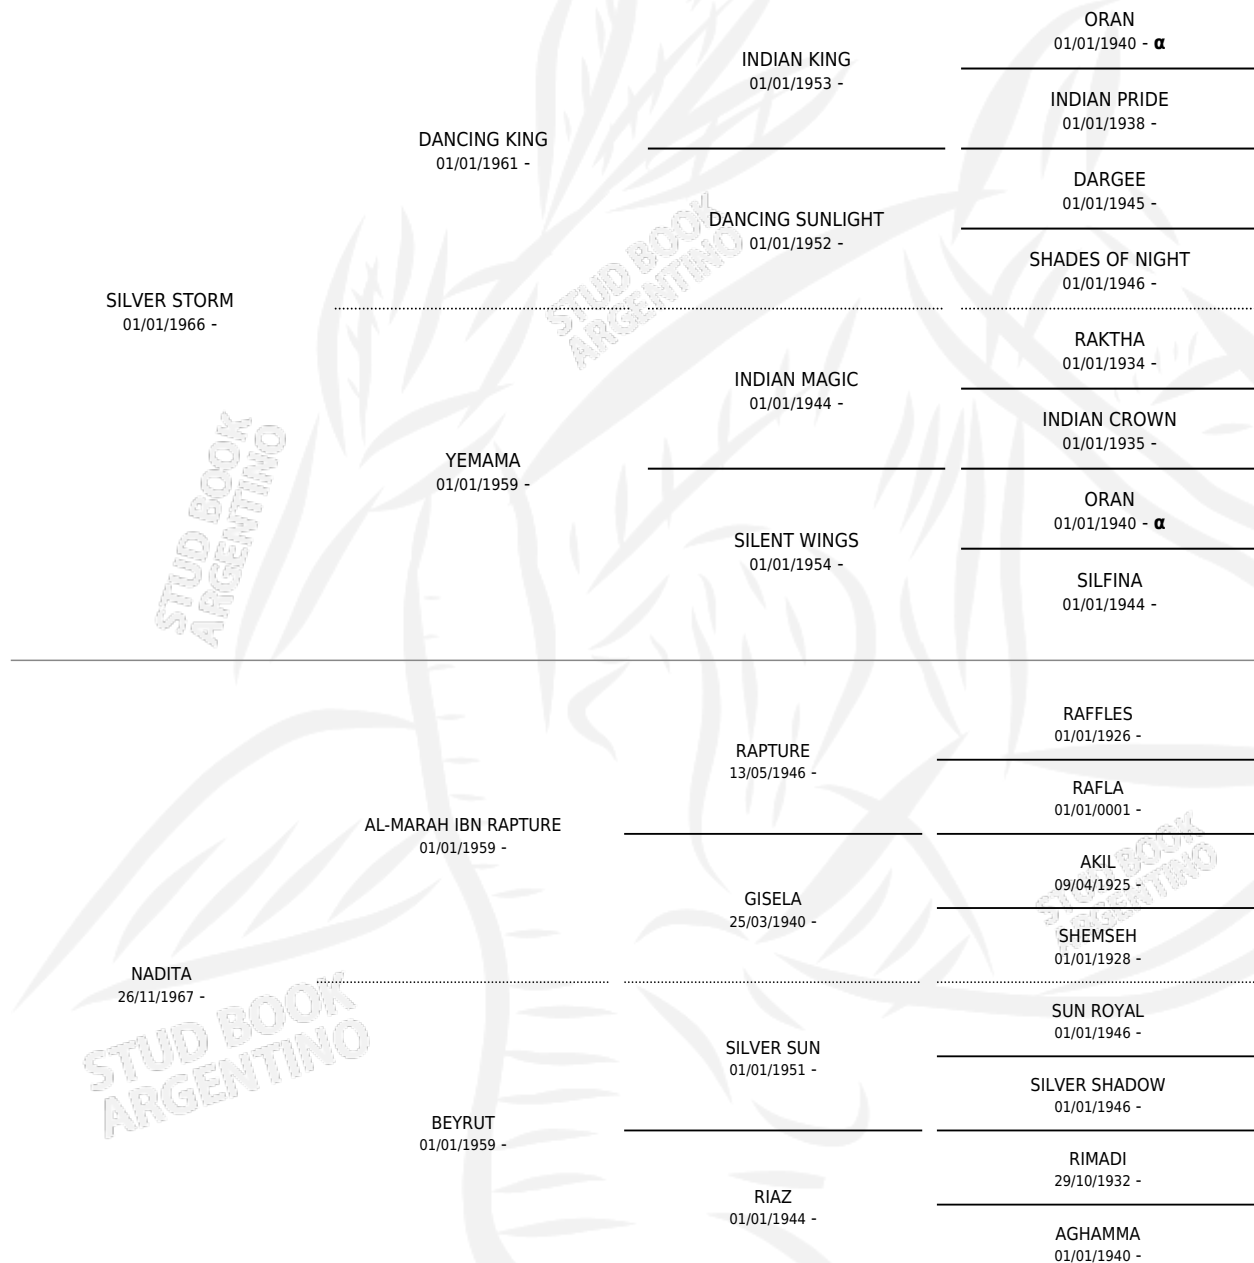

ALJABA

por SILVER STORM y NADITA por AL-MARAH IBN RAPTURE

Argentina · Hembra · Tordillo · AP · 16/02/1979
Familia · Volumen 30

ESTADO

TIPIFICACIÓN SANGUÍNEA	✓
TIPIFICACIÓN POR ADN	X
PASAPORTE	X
IDENTIFICACIÓN POR MICROCHIP	X
REPRODUCTOR	✓

Lugar de nacimiento: Campo particular
Criador: Sin dato

~

HIJOS

	MACHOS	HEMBRAS
8 NACIERON	1	7
SIN ACTUACIONES		

PEDIGREE

INBREEDING : α

S

cimientos 6 / Efectividad 60.00%

PADRILLO	PRODUCTO	CRIADOR	1ER SERVICIO	ÚLTIMO SERVICIO
EL BORR (SE)	∅		26/11/1993	20/12/1993
ALJABA BIBI SAMMAN	CG ALJSAR (H T, 18/11/1993)	SIN DATO	16/12/1992	18/12/1992
Datos oficiales del Stud Book Argentino SALADINO (US) Documento generado el 07/05/2026	CG ALJSAL (H T, 08/12/1992)	SIN DATO	01/11/1991	30/12/1991
KHAMAKAZE (US) studbook.org.ar	LML SIRIA (H T, 23/10/1991)	SIN DATO	30/10/1990	21/11/1990
KHAMAKAZE (US)	LML ALJIBE (M T, 21/10/1990)	SIN DATO	08/11/1989	10/11/1989
KHAMAKAZE (US)	LML ZULEMA (H T, 29/10/1989) •MURIÓ EL 08/01/1990•	SIN DATO	07/10/1988	26/11/1988
KHAMAKAZE (US)	ALKHAMA (H T, 28/09/1988)	SIN DATO	22/09/1987	22/10/1987
KOVAN	∅		03/12/1986	05/12/1986
SHERIFF	∅		02/09/1986	04/09/1986
KOAHS	∅		08/12/1985	10/12/1985