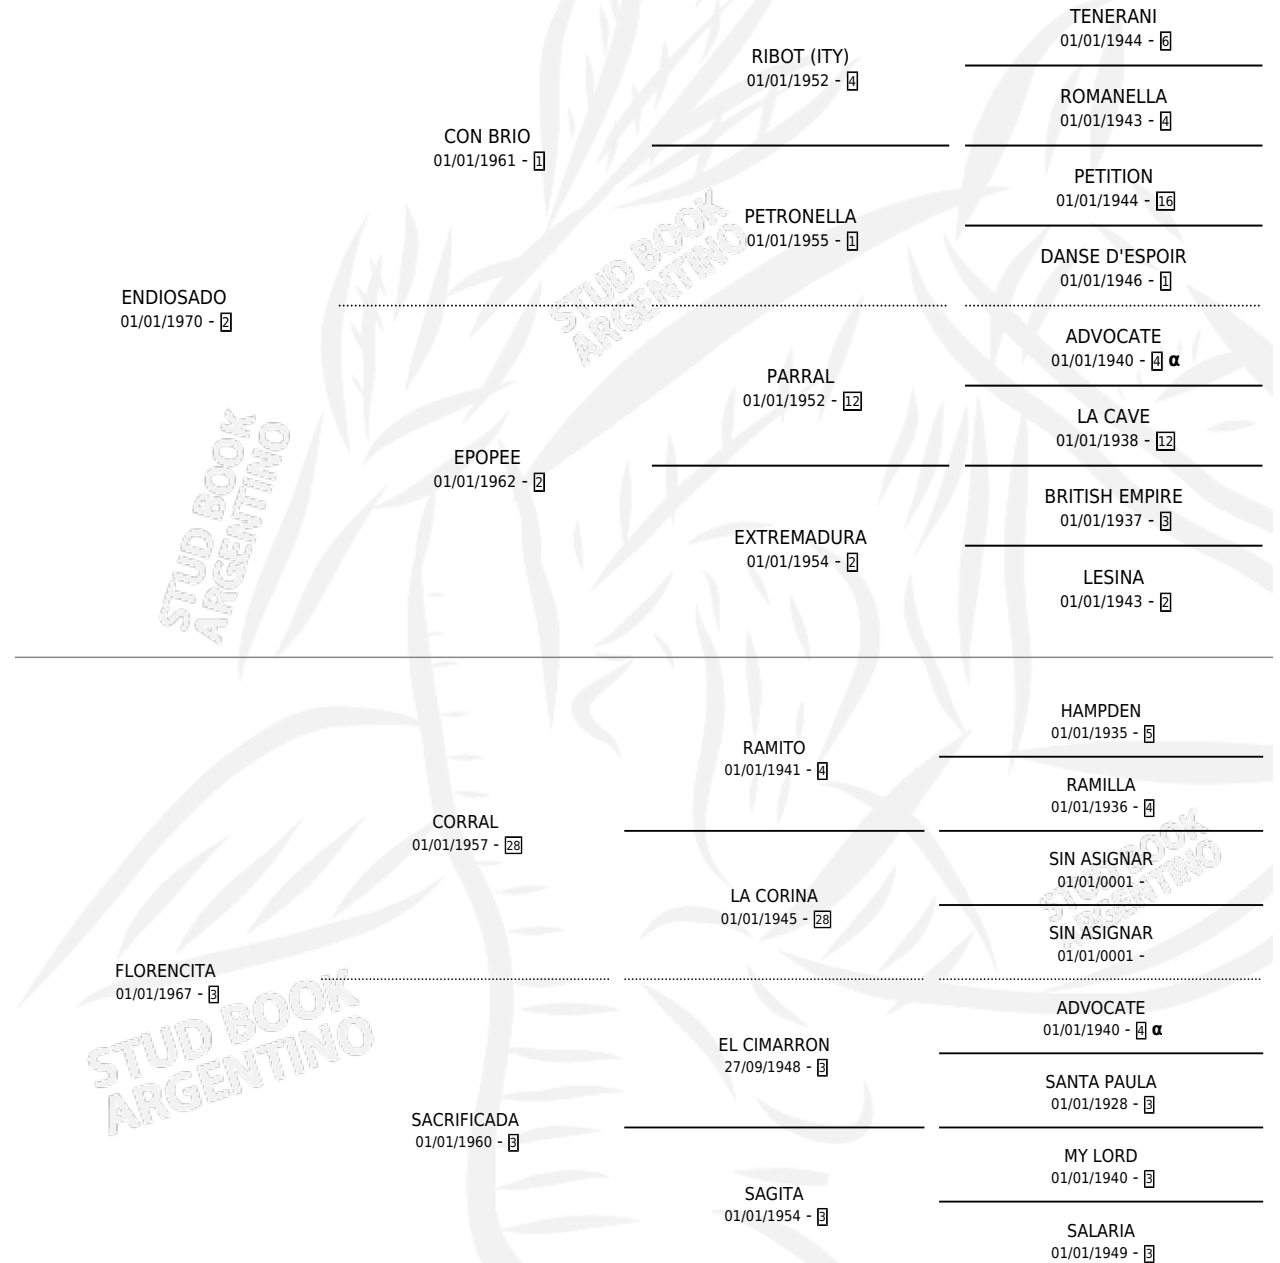

LA CORDOBESA

por **ENDIOSADO** y **FLORENCITA** por **CORRAL**

Argentina · Hembra · Zaino · SP · 01/01/1978
Familia 3-k · Volumen 30

ESTADO

TIPIFICACIÓN SANGUÍNEA	X
TIPIFICACIÓN POR ADN	X
PASAPORTE	X
IDENTIFICACIÓN POR MICROCHIP	X
REPRODUCTOR	✓

Lugar de nacimiento: Campo particular

Criador: Sin dato

~

HIJOS

	MACHOS	HEMBRAS
3 NACIERON	0	3
SIN ACTUACIONES		

PEDIGREE

INBREEDING : α

S

mientos 3 / Efectividad 37.50%

PADRILLO	PRODUCTO	CRIADOR	1ER SERVICIO	ÚLTIMO SERVICIO
GRAN ESPIA	∅		22/11/1991	24/11/1991
LA CORDOBESA	GRAN CORDOBESA (H Z, 10/11/1991)	SIN DATO	08/08/1990	30/11/1990
Datos oficiales del Stud Book Argentino	∅		08/11/1989	08/11/1989
Documentado generado el 14/05/2026				
SESQUI	∅		24/11/1987	28/11/1987
studbook.org.ar				
SESQUI	DINARA (H ZD, 14/11/1987)	SIN DATO	29/11/1986	29/11/1986
WOHLGEMUTH (ITY)	LA PELIGROSA (H Z, 27/10/1984) •MURIÓ EL 15/01/1985•	SIN DATO		
WOHLGEMUTH (ITY)	∅			
WOHLGEMUTH (ITY)	∅			