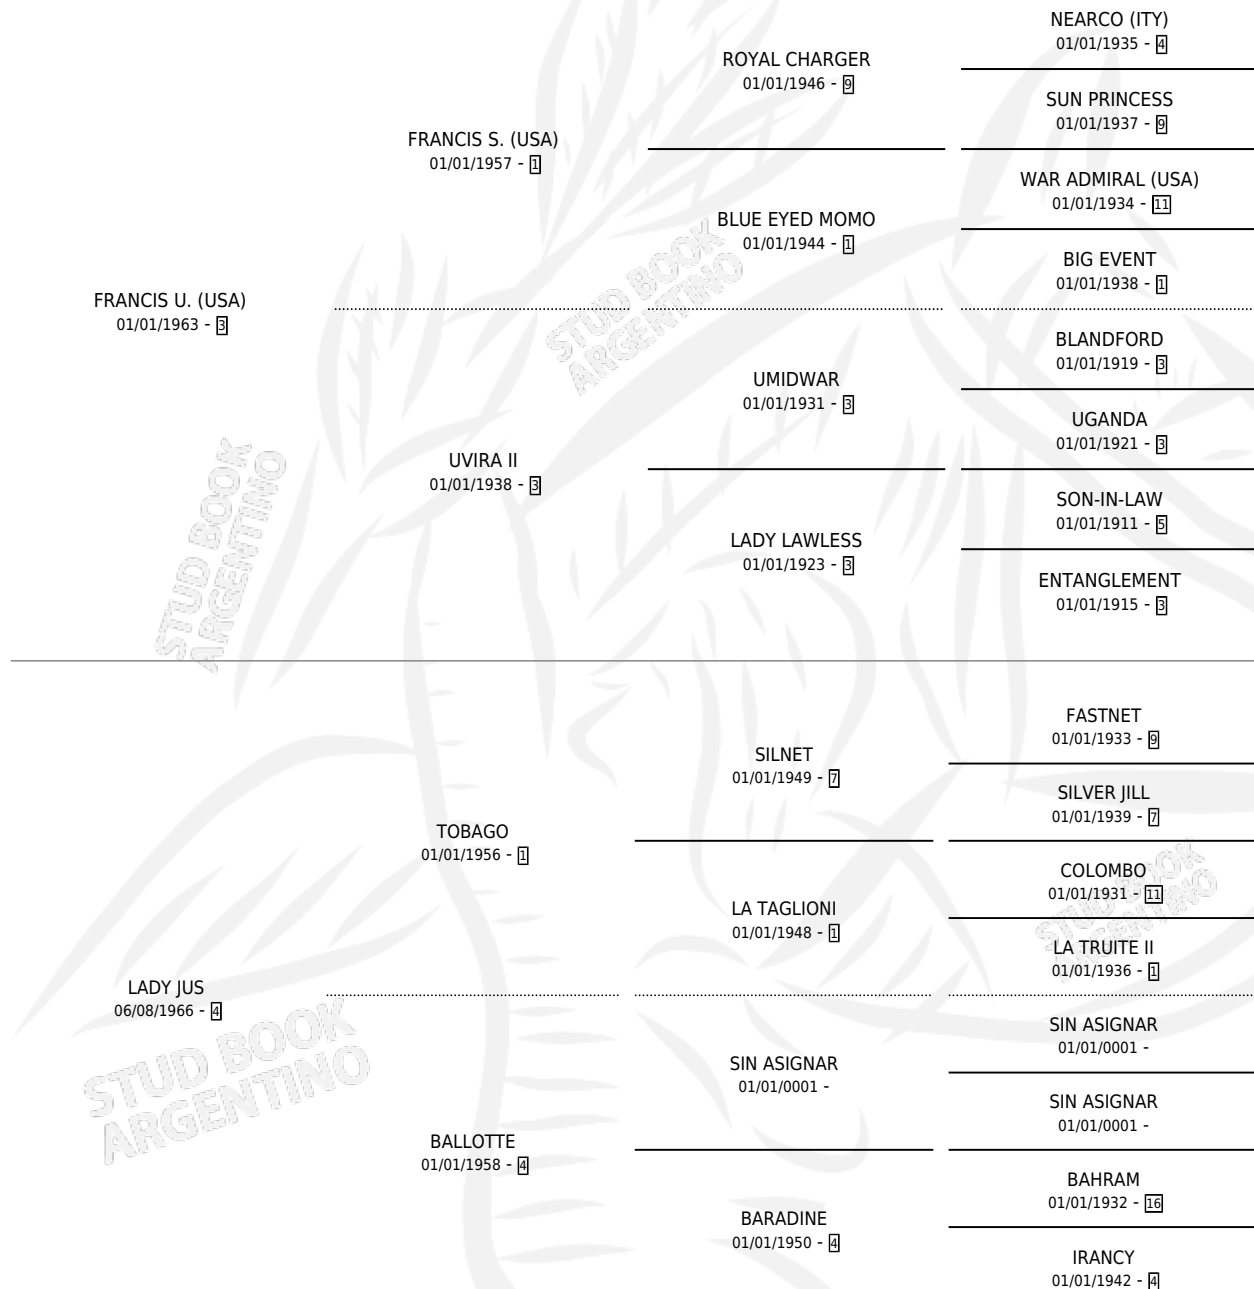

Lugar de nacimiento: Campo particular

Criador: Sin dato

~

HIJOS

	MACHOS	HEMBRAS
2 NACIERON	2	0
1 CORRIERON	1	0
1 GANARON	1	0
0 GANADORES CL	0 GANADORES GR	0 GANADORES G1

PEDIGREE

CAMPAÑA

Solo carreras oficiales de Argentina