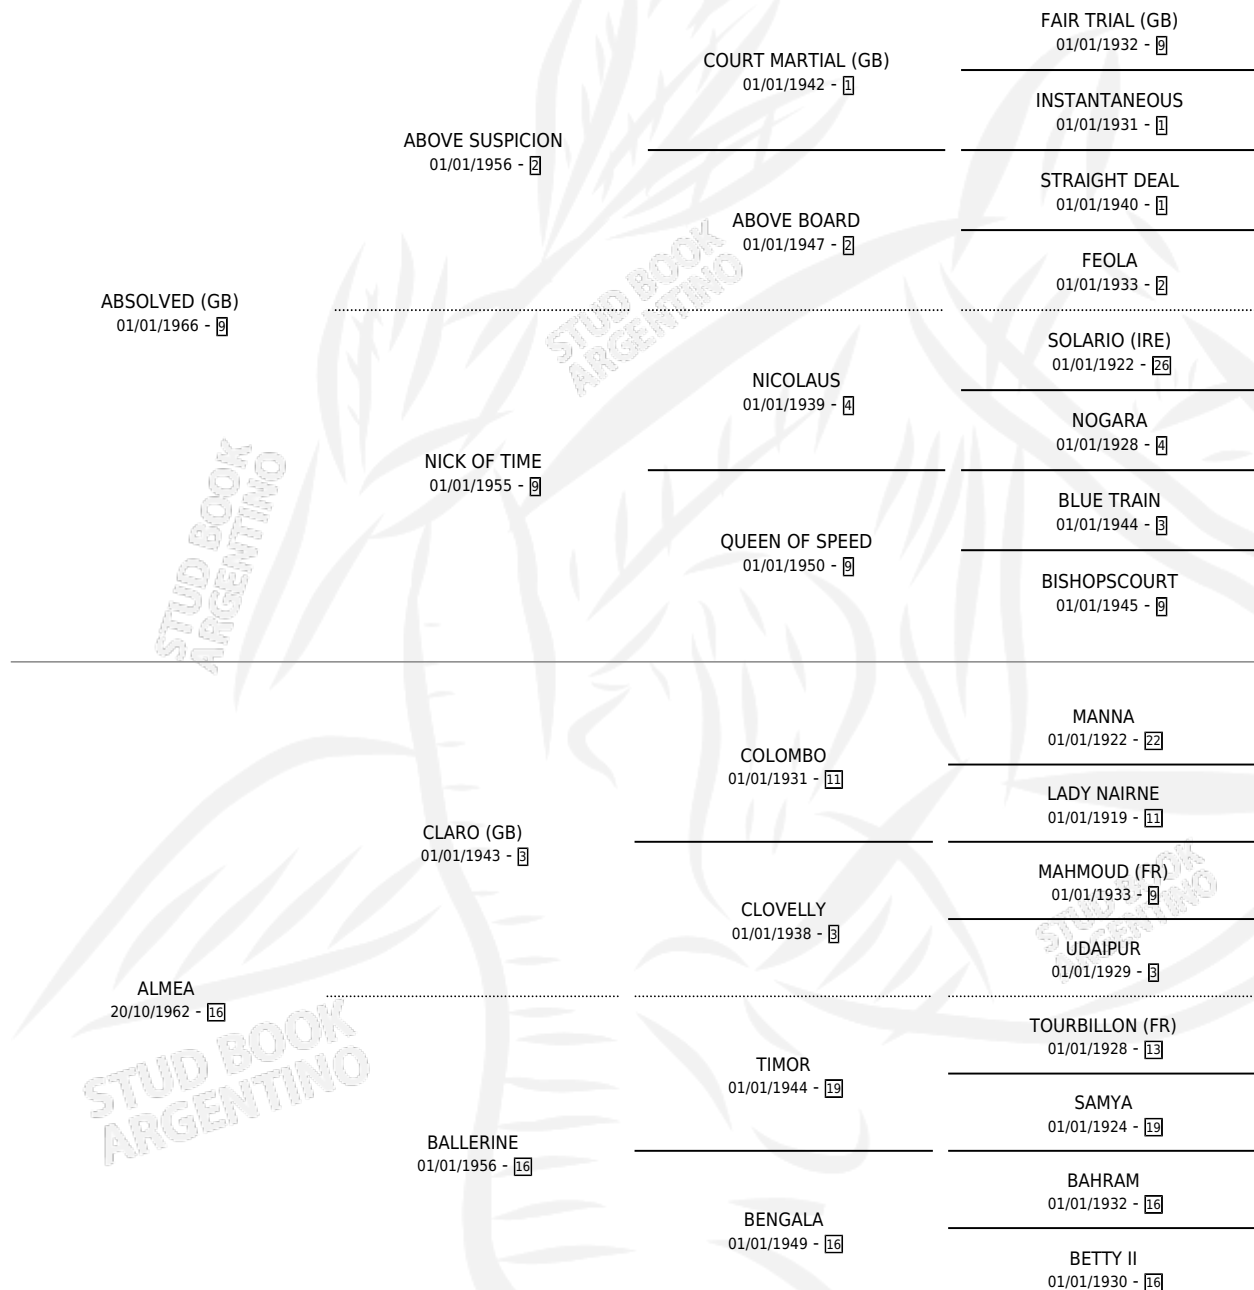

ATTY

por **ABSOLVED (GB)** y **ALMEA** por **CLARO (GB)**

Argentina · Hembra · Zaino · SP · 09/05/1979
Familia 16-h · Volumen 30

ESTADO

TIPIFICACIÓN SANGUÍNEA	X
TIPIFICACIÓN POR ADN	X
PASAPORTE	X
IDENTIFICACIÓN POR MICROCHIP	X
REPRODUCTOR	✓

Lugar de nacimiento: Campo particular

Criador: El Mateo S.A.

~

HIJOS

	MACHOS	HEMBRAS
4 NACIERON	1	3
2 CORRIERON	1	1
1 GANARON	1	0
0 GANADORES CL	0 GANADORES GR	0 GANADORES G1

PEDIGREE

S

mientos 3 / Efectividad 37.50%

PADRILLO	PRODUCTO	CRIADOR	1ER SERVICIO	ÚLTIMO SERVICIO
NUTAM	∅		17/09/1992	28/11/1992
EL BONEX	∅		03/11/1990	05/11/1990
MELODIC	ADY MELODIC (H Z, 09/09/1989)	SIN DATO	20/09/1988	20/09/1988
MELODIC	∅		07/10/1987	29/10/1987
AHMAD	∅		25/10/1985	11/12/1985
MELODIC	MISTONGA (H Z, 10/08/1984) •MURIÓ EL 25/02/1996•	BERLE HUGO EDUARDO		
LUCKY WAY	∅			
MELODIC	MURDOK (M A, 16/09/1987)	EL MATEO		