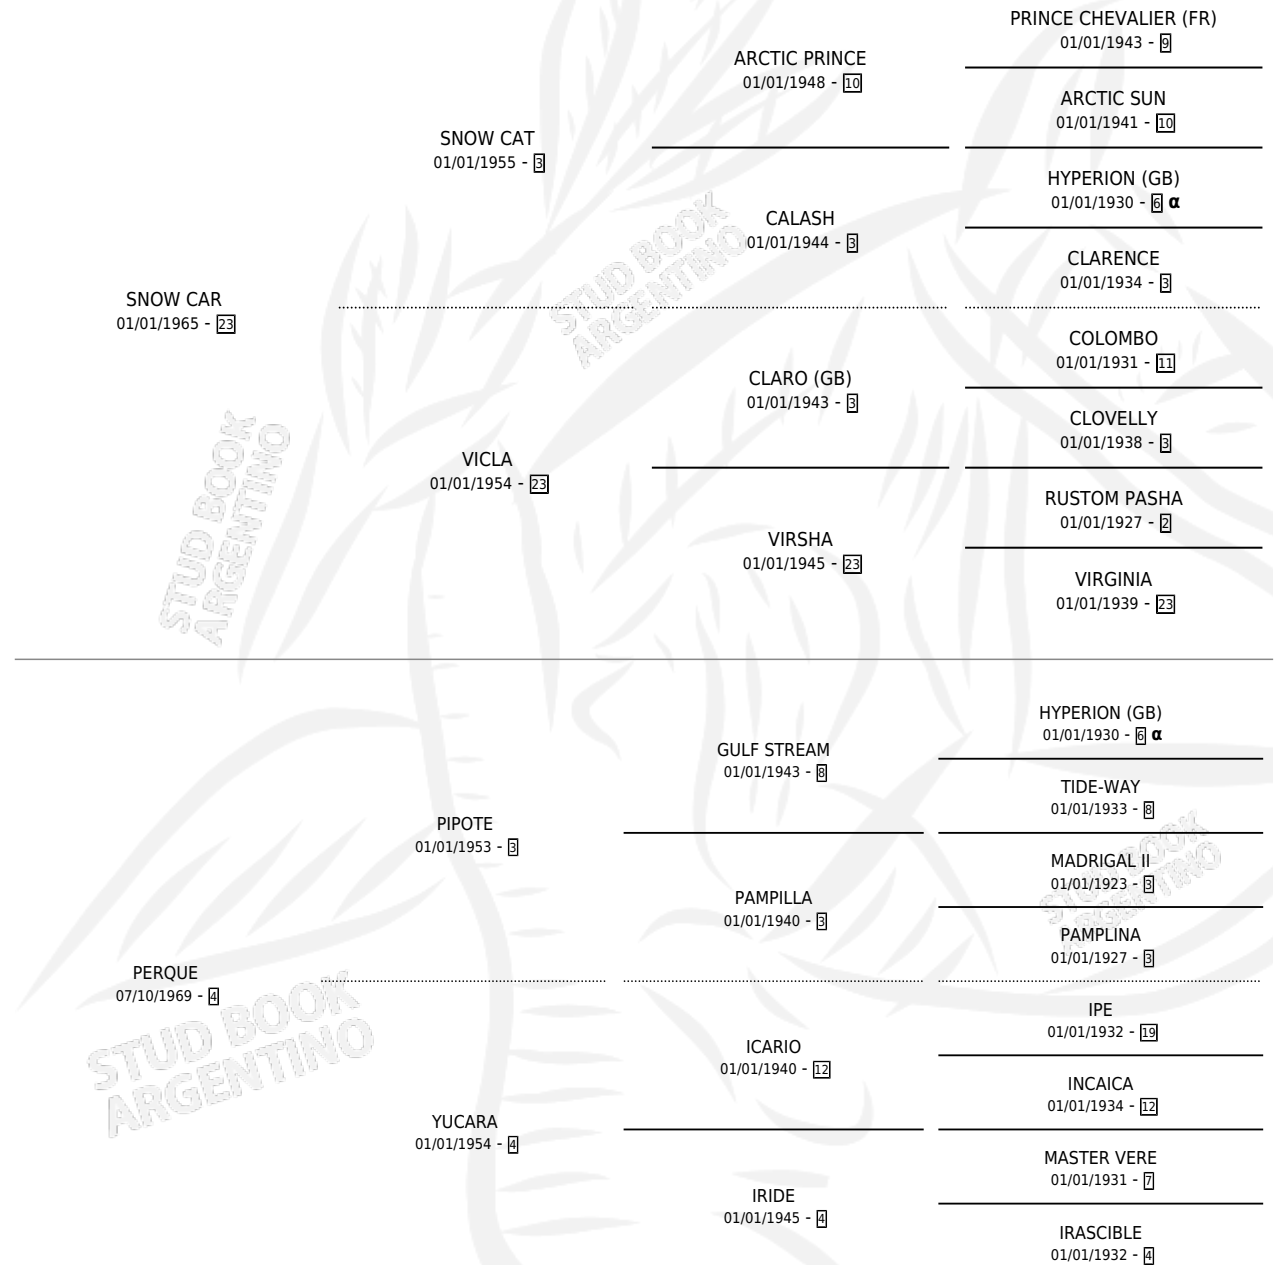

# SAMPAGUITA

por SNOW CAR y PERQUE por PIPOTE

Argentina · Hembra · Tordillo · SP · 12/09/1978  
Familia 4-b · Volumen 30

## ESTADO

TIPIFICACIÓN SANGUÍNEA	X
TIPIFICACIÓN POR ADN	X
PASAPORTE	X
IDENTIFICACIÓN POR MICROCHIP	X
REPRODUCTOR	X

**Lugar de nacimiento:** Campo particular

**Criador:** Sin dato

## PEDIGREE

INBREEDING :  $\alpha$