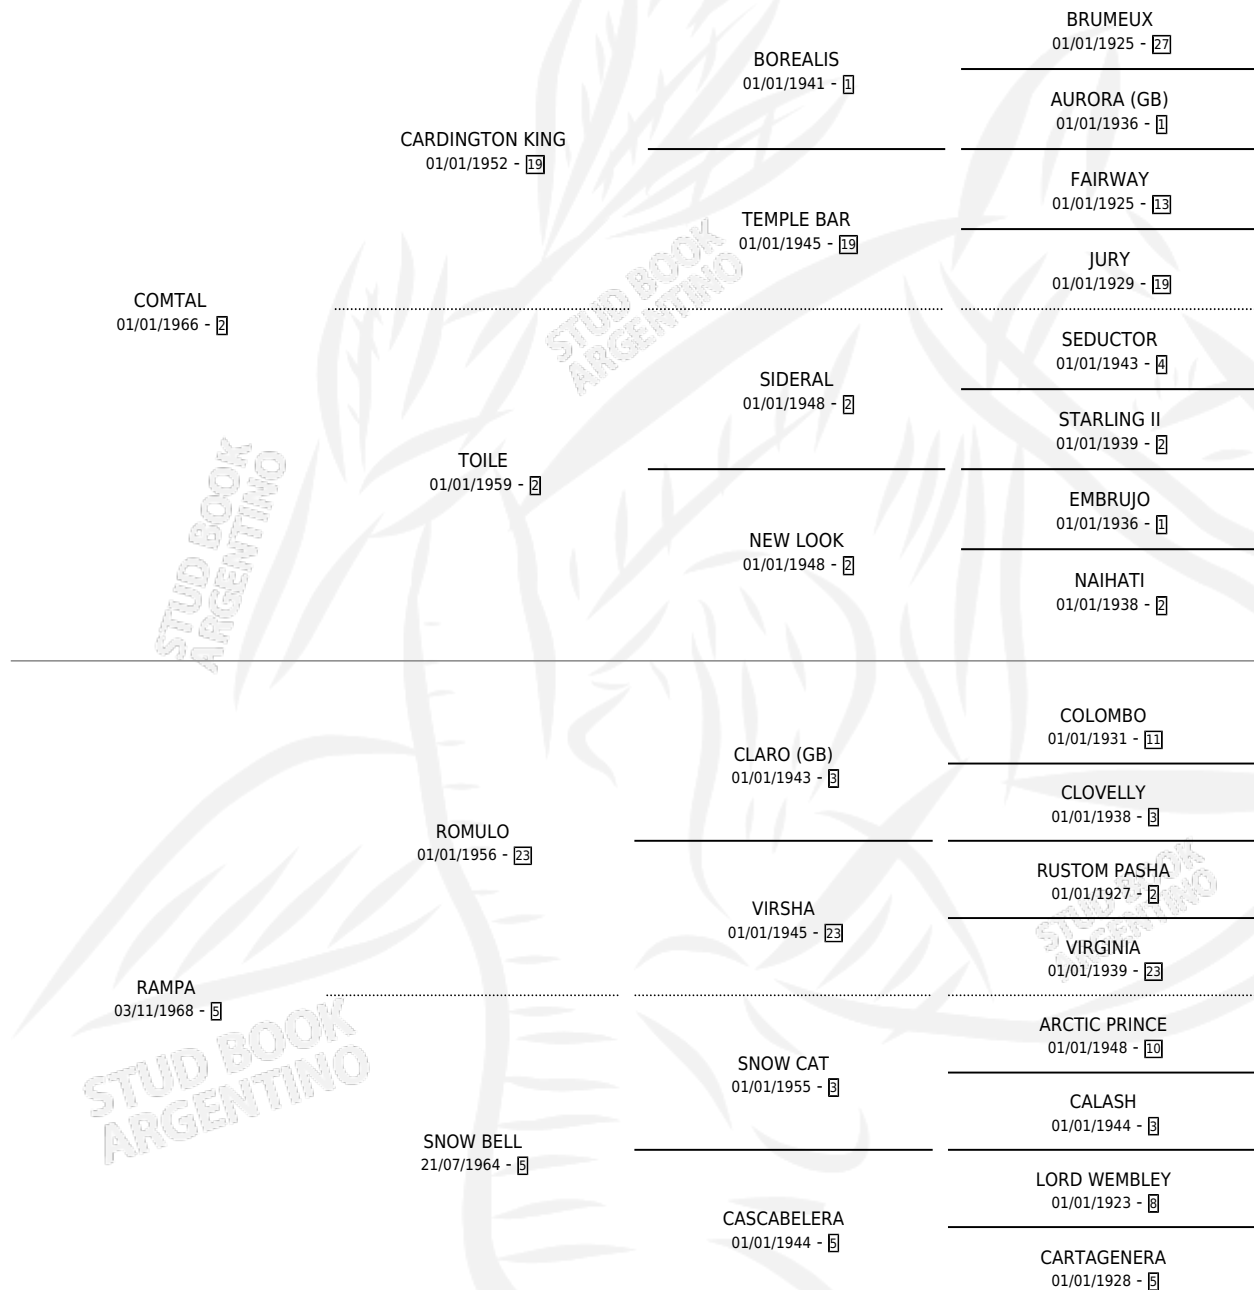

LUCKY LUCRE

por COMTAL y RAMPA por ROMULO

Argentina · Hembra · Alazan · SP · 01/01/1979
Familia 5-h · Volumen 30

ESTADO

TIPIFICACIÓN SANGUÍNEA	X
TIPIFICACIÓN POR ADN	X
PASAPORTE	X
IDENTIFICACIÓN POR MICROCHIP	X
REPRODUCTOR	✓

Lugar de nacimiento: Campo particular

Criador: Asociacion Cooperativa De Criadores De Caballos De Carrera

~

HIJOS

	MACHOS	HEMBRAS
4 NACIERON	2	2
1 CORRIERON	0	1
1 GANARON	0	1

0	0	0
GANADORES CL	GANADORES GR	GANADORES G1

PEDIGREE

S

mientos 4 / Efectividad 50.00%

PADRILLO	PRODUCTO	CRIADOR	1ER SERVICIO	ÚLTIMO SERVICIO
SILVER SUNSETS (USA) ∅			19/11/1992	19/11/1992
LUCKY LUCRE				
FOCA DANCER (USA) ∅			23/11/1991	23/11/1991
Datos oficiales del Stud Book Argentino				
ROCCO	ROCCO MIO (M A, 30/09/1991)	SIN DATO	02/11/1990	02/11/1990
TALYHO	∅		07/11/1989	07/11/1989
CARRIEGO	∅		12/11/1986	05/12/1986
CARRIEGO	LUCEÑO (M A, 05/11/1986)	ASOCIACION COOPERATIVA DE CRIADORES DE CABALLOS DE CARRERA	25/11/1985	27/11/1985
FARLEY	GRAN LORENA (H Z, 09/11/1984)	SIN DATO		
FARLEY	LUCKY LEY (H AT, 26/10/1985) •MURIÓ EL 06/07/1998•	SIN DATO		