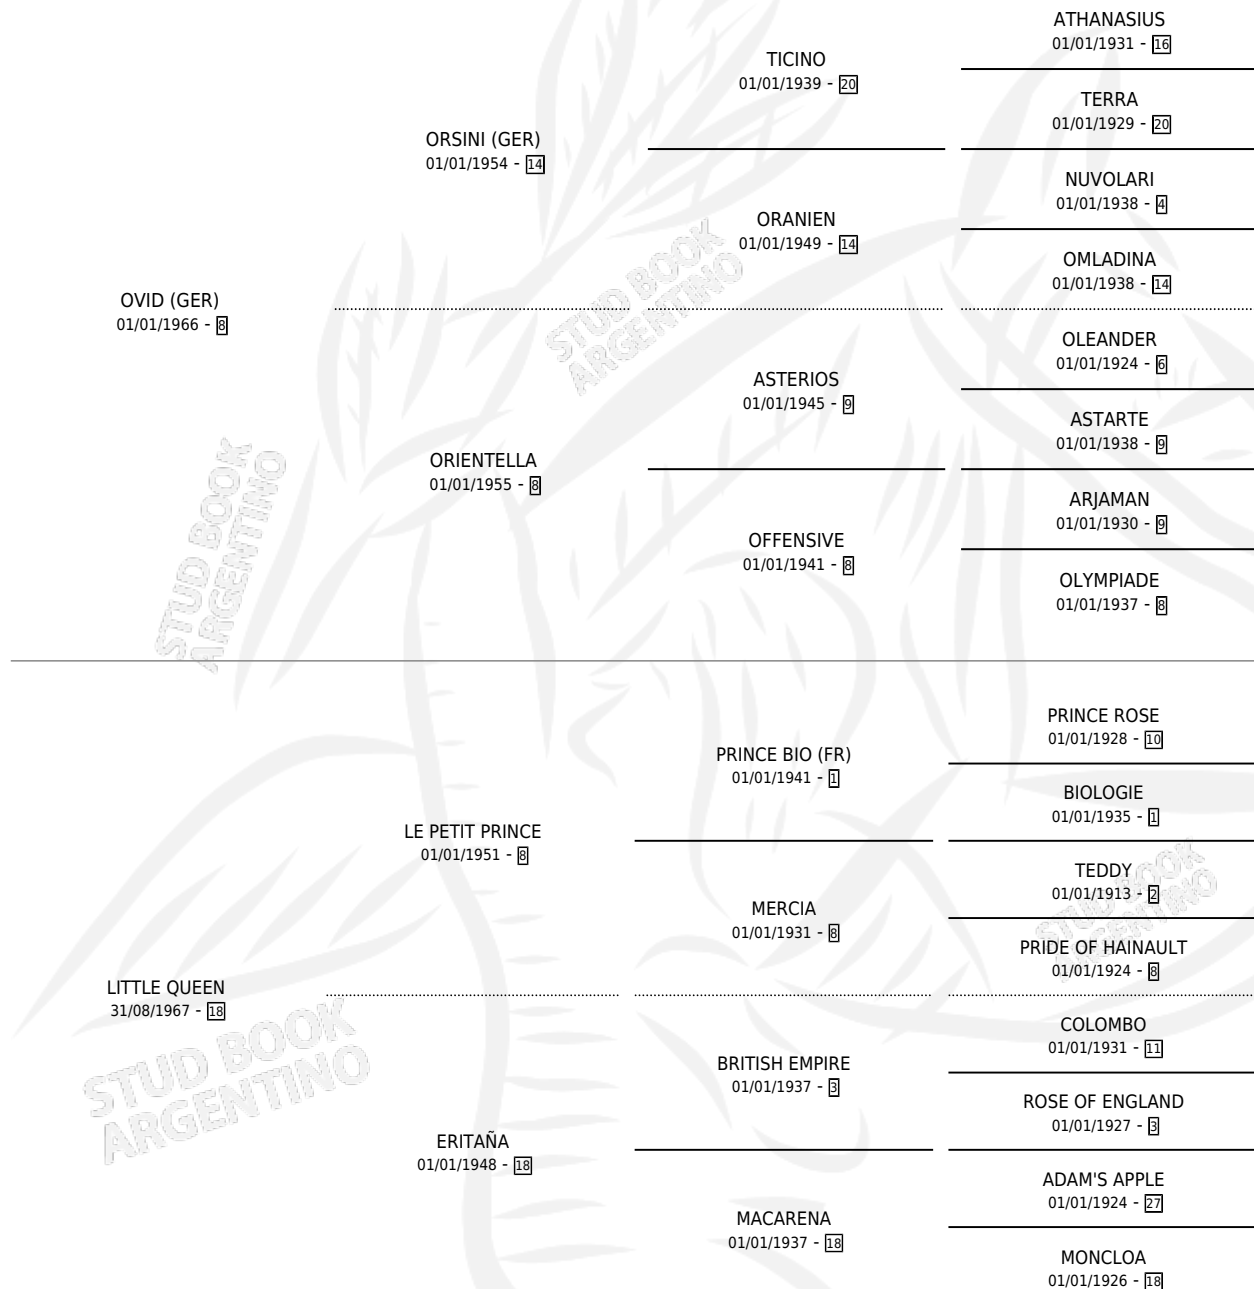

GRIS GRIS

por OVID (GER) y LITTLE QUEEN por LE PETIT PRINCE

Argentina · Hembra · Zaino · SP · 12/07/1979
Familia 18-a · Volumen 30

ESTADO

TIPIFICACIÓN SANGUÍNEA	X
TIPIFICACIÓN POR ADN	X
PASAPORTE	X
IDENTIFICACIÓN POR MICROCHIP	X
REPRODUCTOR	✓

Lugar de nacimiento: Campo particular

Criador: Sin dato

~

HIJOS

	MACHOS	HEMBRAS
2 NACIERON	0	2
2 CORRIERON	0	2

SIN ACTUACIONES

PEDIGREE