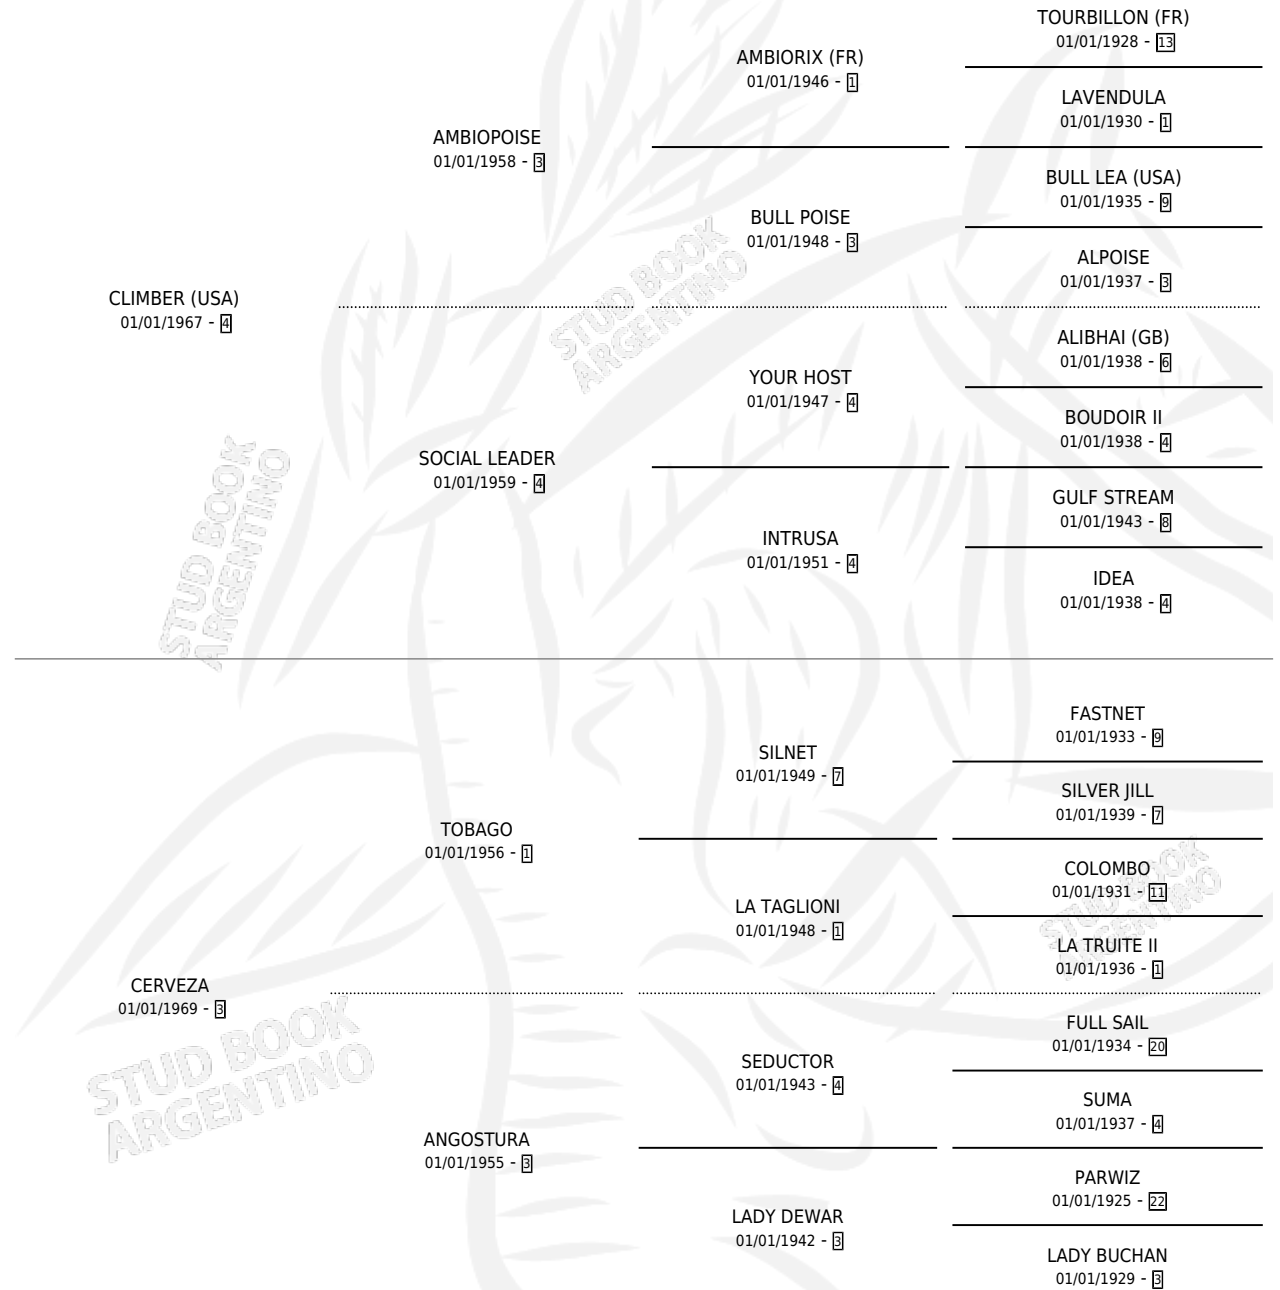

GUINNESS

por **CLIMBER (USA)** y **CERVEZA** por **TOBAGO**

Argentina · Hembra · Zaino · SP · 03/07/1979
Familia 3-e · Volumen 30

ESTADO

TIPIFICACIÓN SANGUÍNEA	X
TIPIFICACIÓN POR ADN	X
PASAPORTE	X
IDENTIFICACIÓN POR MICROCHIP	X
REPRODUCTOR	✓

Lugar de nacimiento: Campo particular

Criador: Sin dato

~

HIJOS

	MACHOS	HEMBRAS
6 NACIERON	3	3
6 CORRIERON	3	3
6 GANARON	3	3

1	1	0
GANADORES CL	GANADORES GR	GANADORES G1

PEDIGREE

S