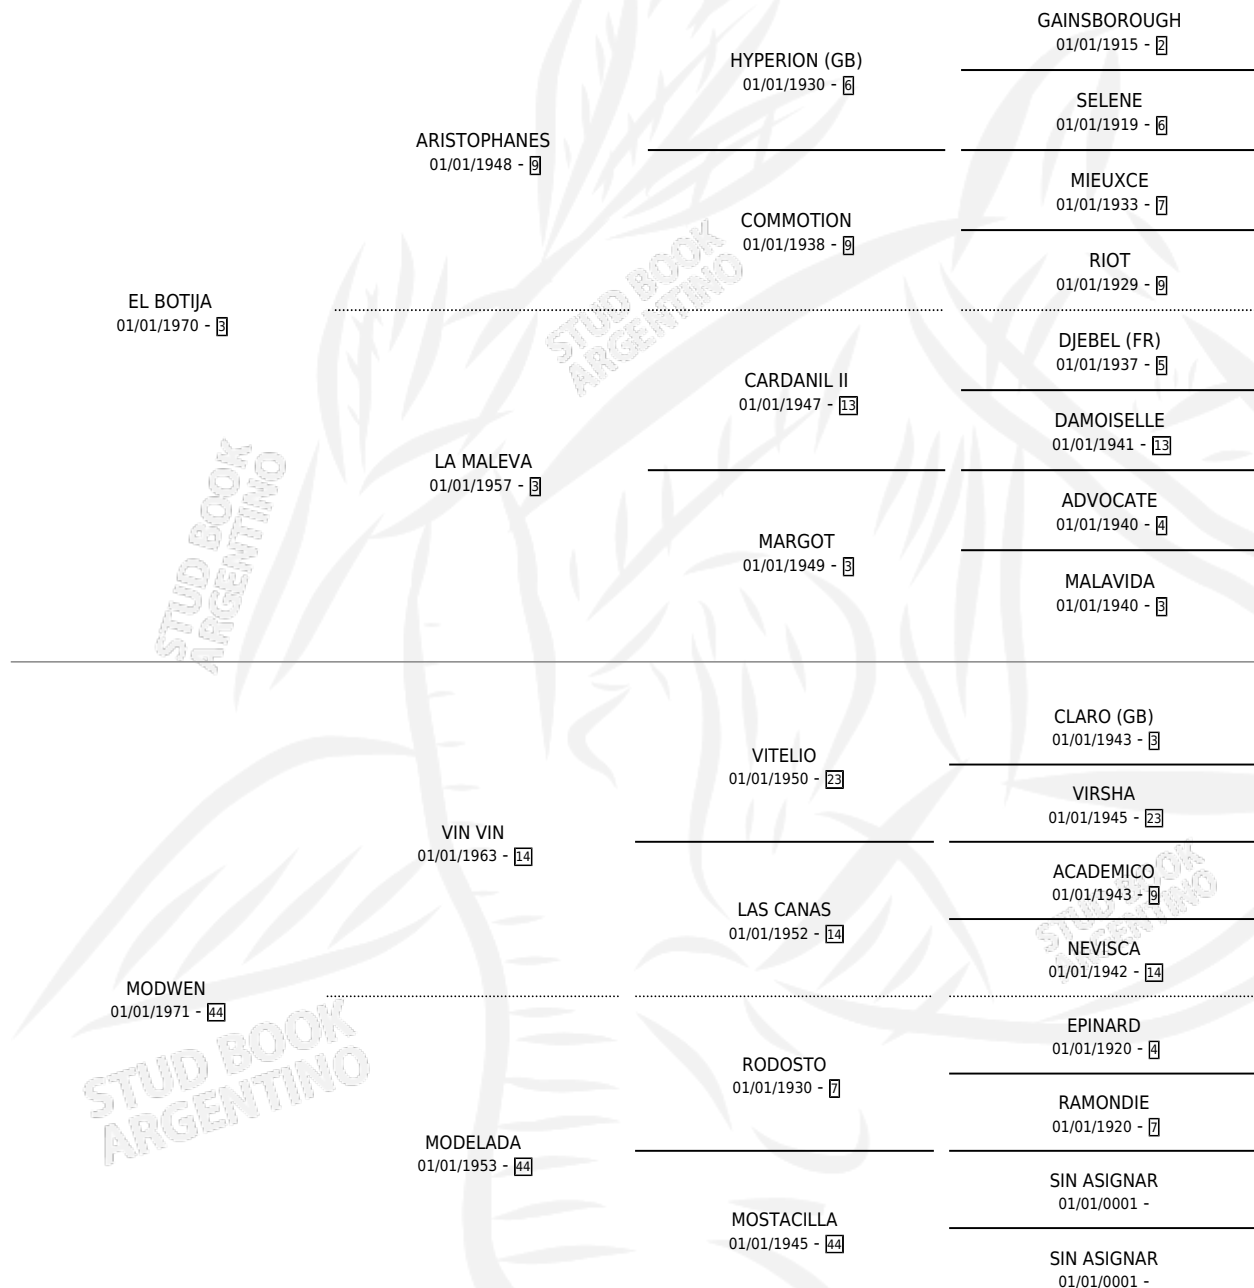

MODERN

por **EL BOTIJA** y **MODWEN** por **VIN VIN**

Argentina · Hembra · Zaino Doradillo · SP · 01/01/1979
Familia 44-p · Volumen 30

ESTADO

TIPIFICACIÓN SANGUÍNEA	X
TIPIFICACIÓN POR ADN	X
PASAPORTE	X
IDENTIFICACIÓN POR MICROCHIP	X
REPRODUCTOR	✓

Lugar de nacimiento: Campo particular

Criador: Sin dato

~

HIJOS

	MACHOS	HEMBRAS
4 NACIERON	1	3
3 CORRIERON	1	2
3 GANARON	1	2
0 GANADORES CL	0 GANADORES GR	0 GANADORES G1

PEDIGREE

S

mientos 4 / Efectividad 50.00%

PADRILLO	PRODUCTO	CRIADOR	1ER SERVICIO	ÚLTIMO SERVICIO
FORLITANO	Ø		16/08/1990	20/08/1990
MODERN CRALLIS (USA)	SEÑOR DEL SOL (M Z, 06/09/1989)	SIN DATO	09/10/1988	09/10/1988
Datos oficiales del Stud Book Argentino Documento generado el 26/04/2026	QUEEN MODERN (H Z, 07/09/1988) •MURIÓ EL 11/05/1989•	SIN DATO	01/10/1987	01/10/1987
FAMILY CREST (USA)	MISS MODERN (H Z, 23/09/1987)	SIN DATO	14/10/1986	14/10/1986
FAMILY CREST (USA)	MODERNITY (H A, 20/09/1986) •MURIÓ EL 29/07/1990•	SIN DATO	30/09/1985	07/10/1985
AHMAD	Ø			
AHMAD	Ø			
SIN ASIGNAR	Ø			