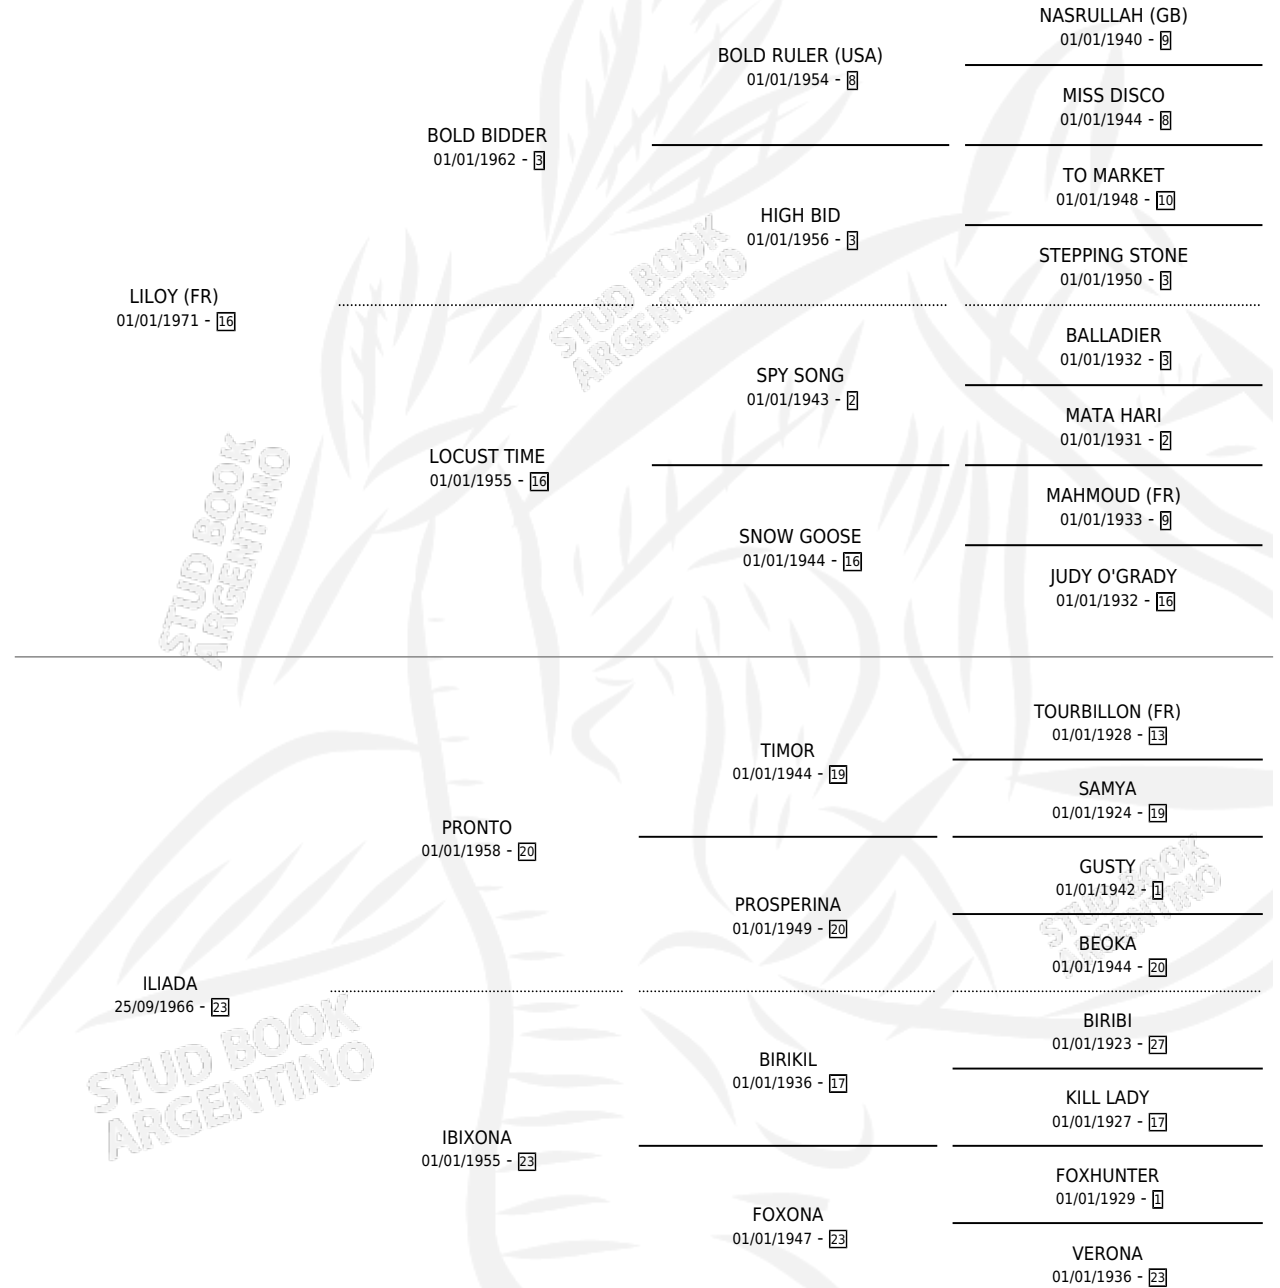

INCOMPARABLE

por LILOY (FR) y ILIADA por PRONTO

Argentina · Macho · Zaino · SP · 02/07/1979
Familia 23-a · Volumen 30

ESTADO

TIPIFICACIÓN SANGUÍNEA	✓
TIPIFICACIÓN POR ADN	X
PASAPORTE	X
IDENTIFICACIÓN POR MICROCHIP	X
REPRODUCTOR	✓

Lugar de nacimiento: Campo particular

Criador: Sin dato

~

HIJOS

	MACHOS	HEMBRAS
120 NACIERON	66	54
43 CORRIERON	25	18
28 GANARON	18	10

2	0	0
GANADORES CL	GANADORES GR	GANADORES G1

PEDIGREE