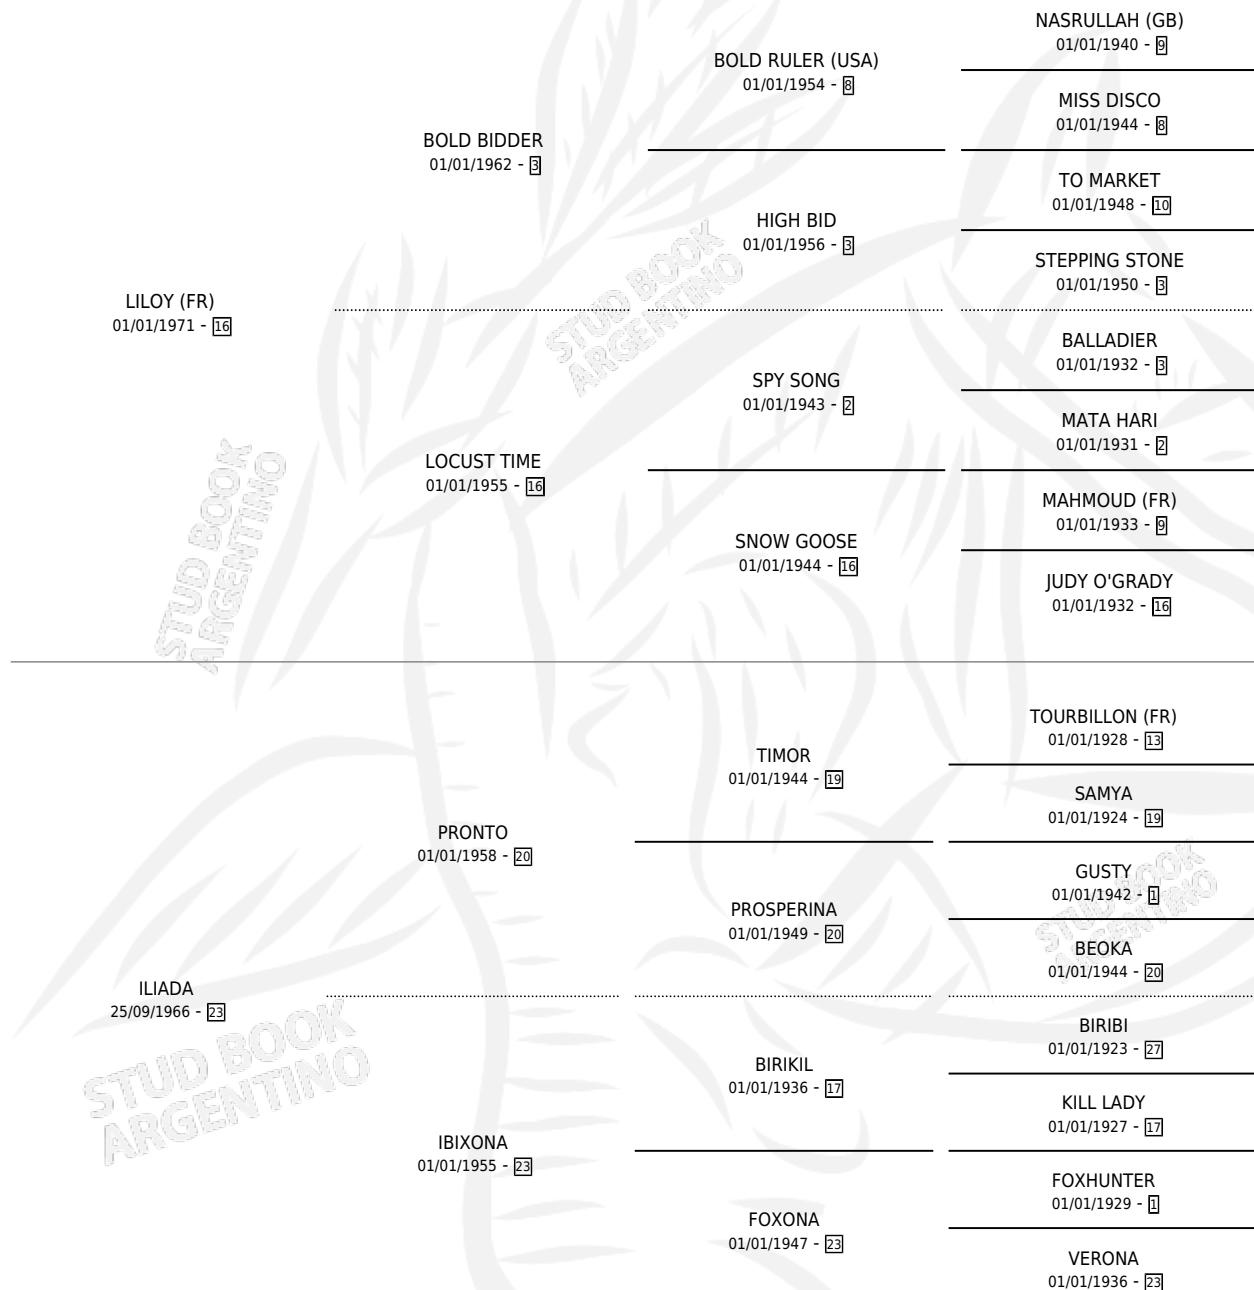

Lugar de nacimiento: Campo particular

Criador: Sin dato

~

HIJOS

	MACHOS	HEMBRAS
120 NACIERON	66	54
43 CORRIERON	25	18
28 GANARON	18	10

2	0	0
GANADORES CL	GANADORES GR	GANADORES G1

PEDIGREE

CAMPAÑA

Solo carreras oficiales de Argentina

POR EDAD

EDAD	CC	1°	2°	3°	4°	5°	NP	CLC	CLG	CLCG1	CLGG1	IMPORTE	GANANCIA / CC
3 AÑOS	1	1	0	0	0	0	0	0	0	0	0	\$0	\$0
5 AÑOS	3	3	0	0	0	0	0	0	0	0	0	\$0	\$0
TOTALES	4	4	0	0	0	0	0	0	0	0	0	\$0	\$0
%		100%	0.0%	0.0%	0.0%	0.0%	0.0%	0.0%	0.0%	0.0%	0.0%		