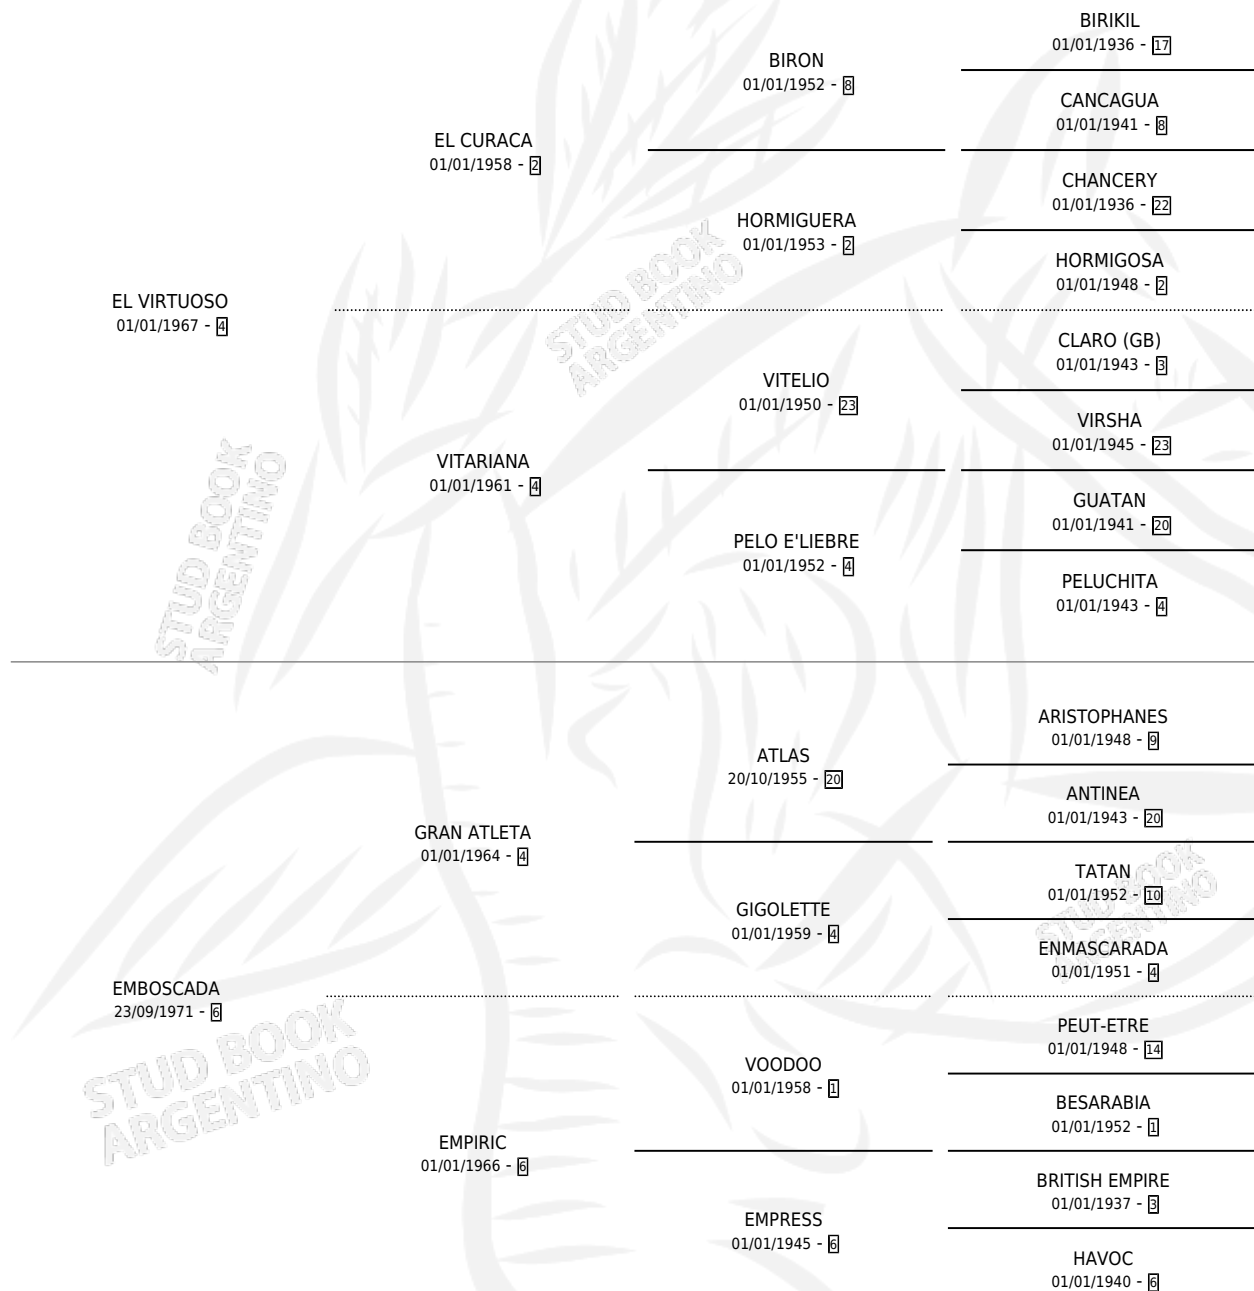

ESCALANTE I

por EL VIRTUOSO y EMBOSCADA por GRAN ATLETA

Argentina · Macho · Zaino Doradillo · SP · 09/07/1979
Familia 6-f · Volumen 30

ESTADO

TIPIFICACIÓN SANGUÍNEA	X
TIPIFICACIÓN POR ADN	X
PASAPORTE	X
IDENTIFICACIÓN POR MICROCHIP	X
REPRODUCTOR	X

Lugar de nacimiento: Campo particular

Criador: Sin dato

PEDIGREE

CAMPAÑA

Solo carreras oficiales de Argentina

POR EDAD

EDAD	CC	1°	2°	3°	4°	5°	NP	CLC	CLG	CLCG1	CLGG1	IMPORTE	GANANCIA / CC
2 AÑOS	9	2	2	1	4	0	0	5	1	2	0	\$0	\$0
TOTALES	9	2	2	1	4	0	0	5	1	2	0	\$0	\$0
%		22.2%	22.2%	11.1%	44.4%	0.0%	0.0%	55.6%	20.0%	40.0%	0.0%		