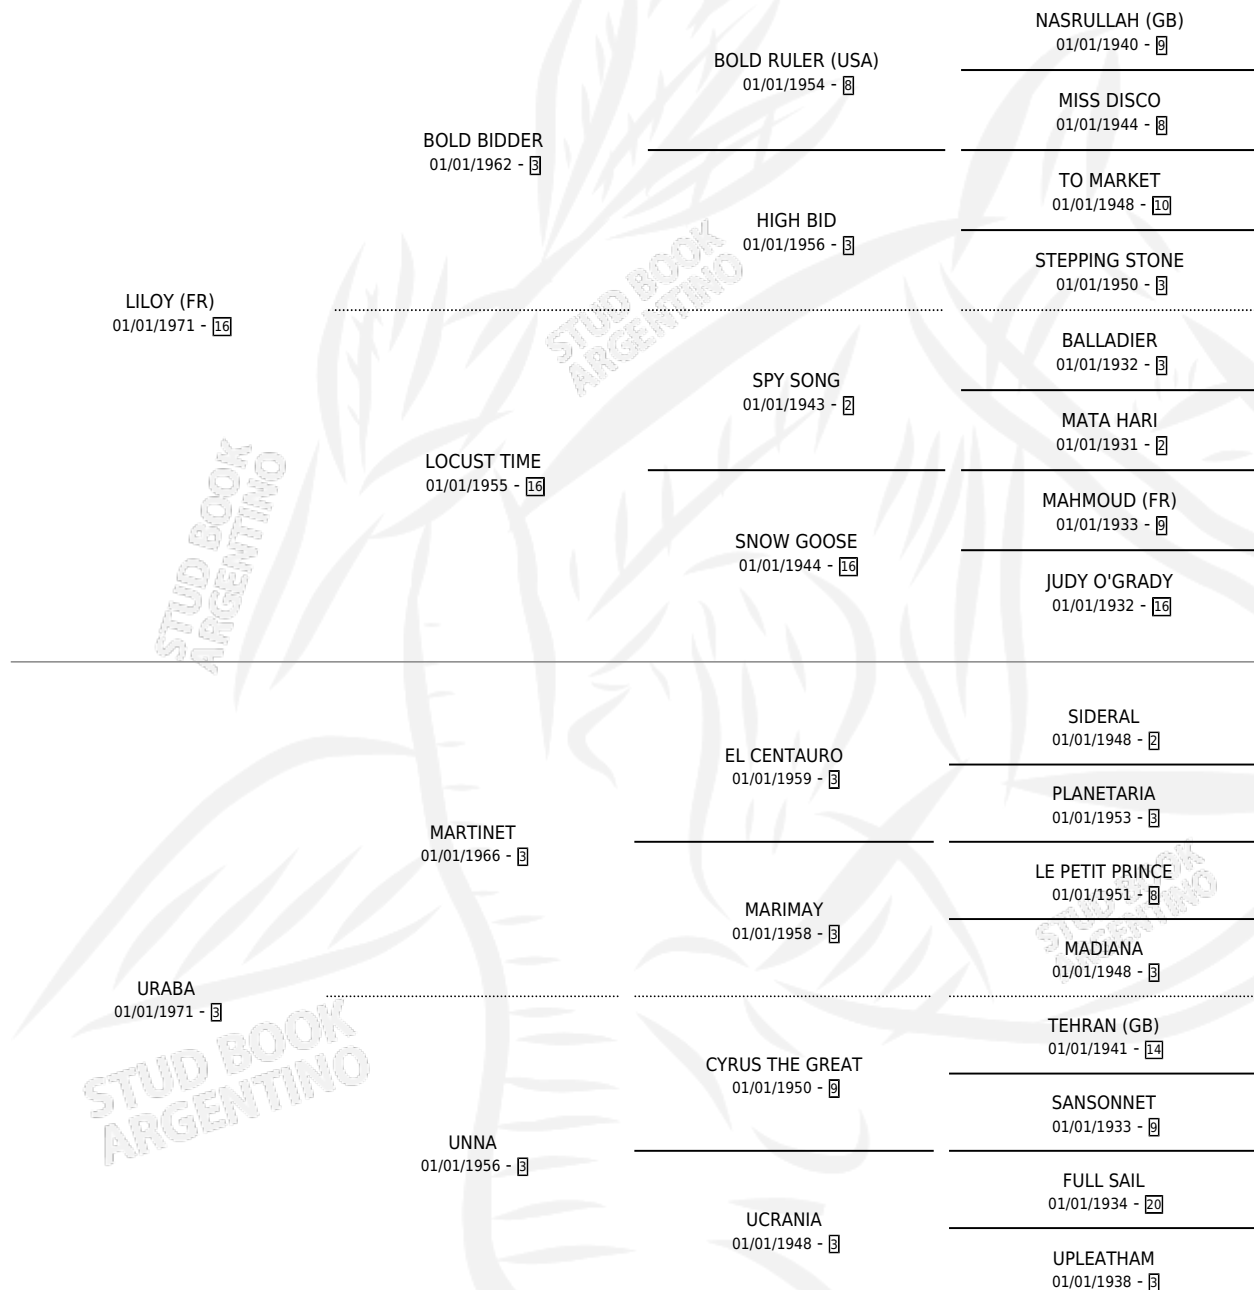

UBICADO

por LILOY (FR) y URABA por MARTINET

Argentina · Hembra · No Consigna · SP · 06/07/1979
Familia 3-d · Volumen 30

ESTADO

TIPIFICACIÓN SANGUÍNEA	X
TIPIFICACIÓN POR ADN	X
PASAPORTE	X
IDENTIFICACIÓN POR MICROCHIP	X
REPRODUCTOR	X

Lugar de nacimiento: Campo particular

Criador: Sin dato

PEDIGREE

EXPORTACIÓN / IMPORTACIÓN

FECHA	MOVIMIENTO	PAÍS
01/10/1984	EXPORTADO	ESTADOS UNIDOS

~

CAMPAÑA

Solo carreras oficiales de Argentina