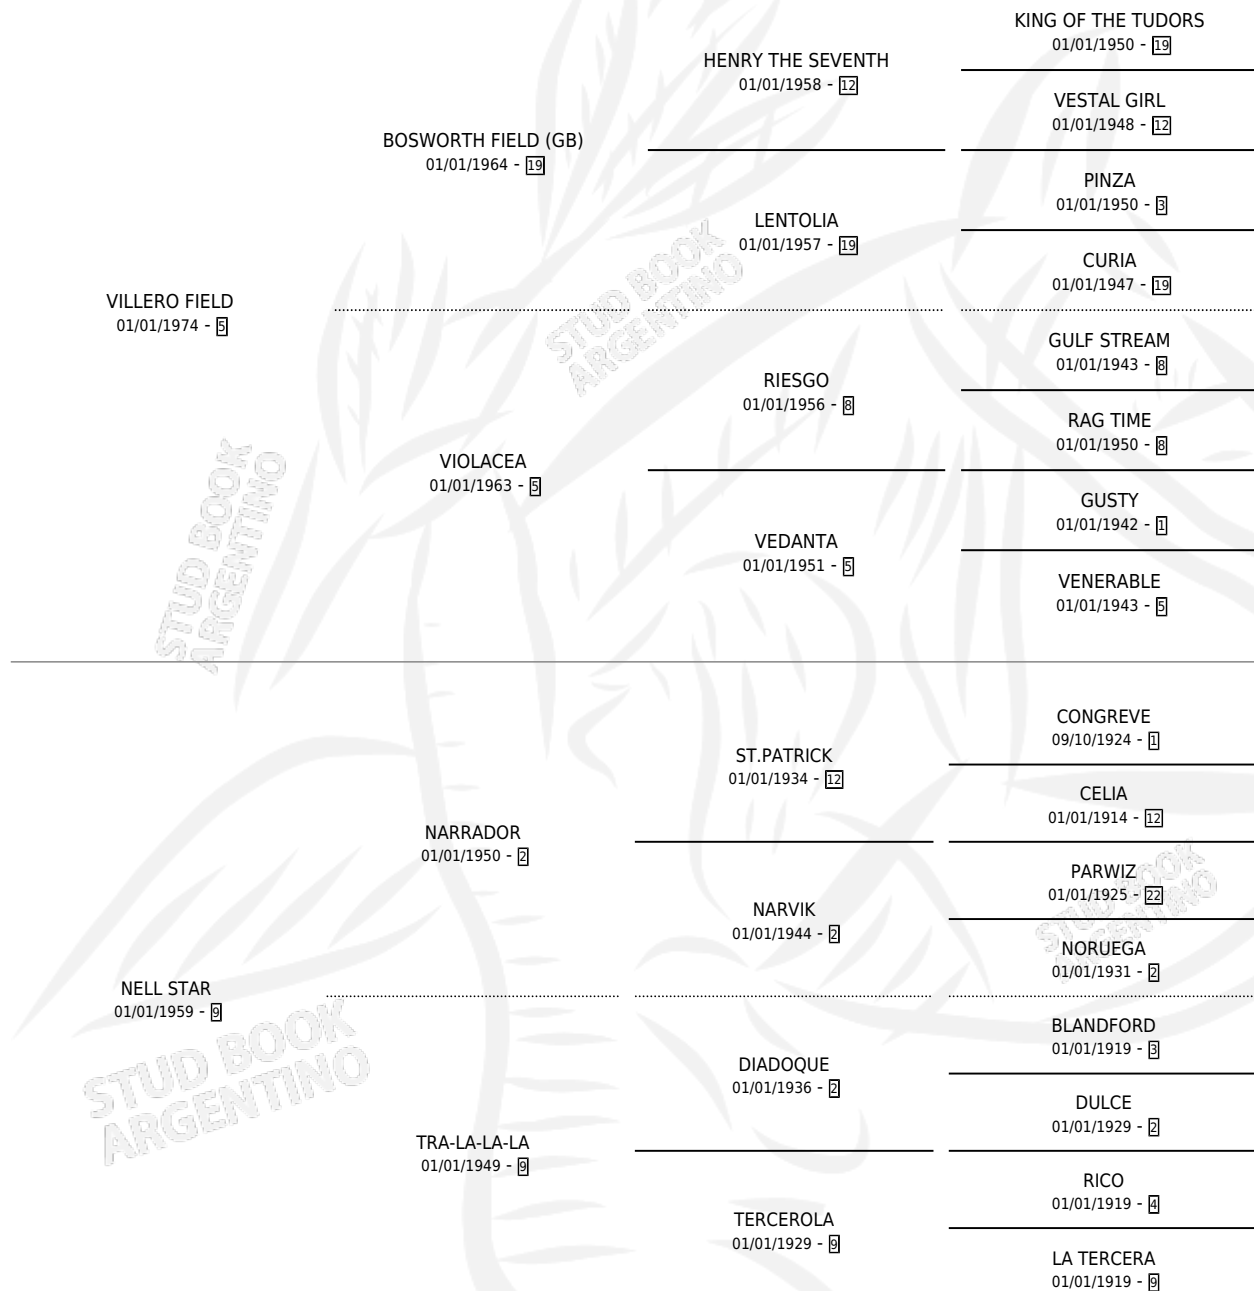

VILLERA LINDA

por VILLERO FIELD y NELL STAR por NARRADOR

Argentina · Hembra · Alazan Tostado · SP · 02/07/1979
Familia 9-b · Volumen 30

ESTADO

TIPIFICACIÓN SANGUÍNEA	X
TIPIFICACIÓN POR ADN	X
PASAPORTE	X
IDENTIFICACIÓN POR MICROCHIP	X
REPRODUCTOR	✓

Lugar de nacimiento: Campo particular

Criador: Sin dato

PEDIGREE

CAMPAÑA

Solo carreras oficiales de Argentina

POR EDAD

EDAD	CC	1°	2°	3°	4°	5°	NP	CLC	CLG	CLCG1	CLGG1	IMPORTE	GANANCIA / CC
2 AÑOS	2	0	1	1	0	0	0	0	0	0	0	\$0	\$0
TOTALES	2	0	1	1	0	0	0	0	0	0	0	\$0	\$0
%		0.0%	50.0%	50.0%	0.0%	0.0%	0.0%	0.0%	0.0%	0.0%	0.0%		