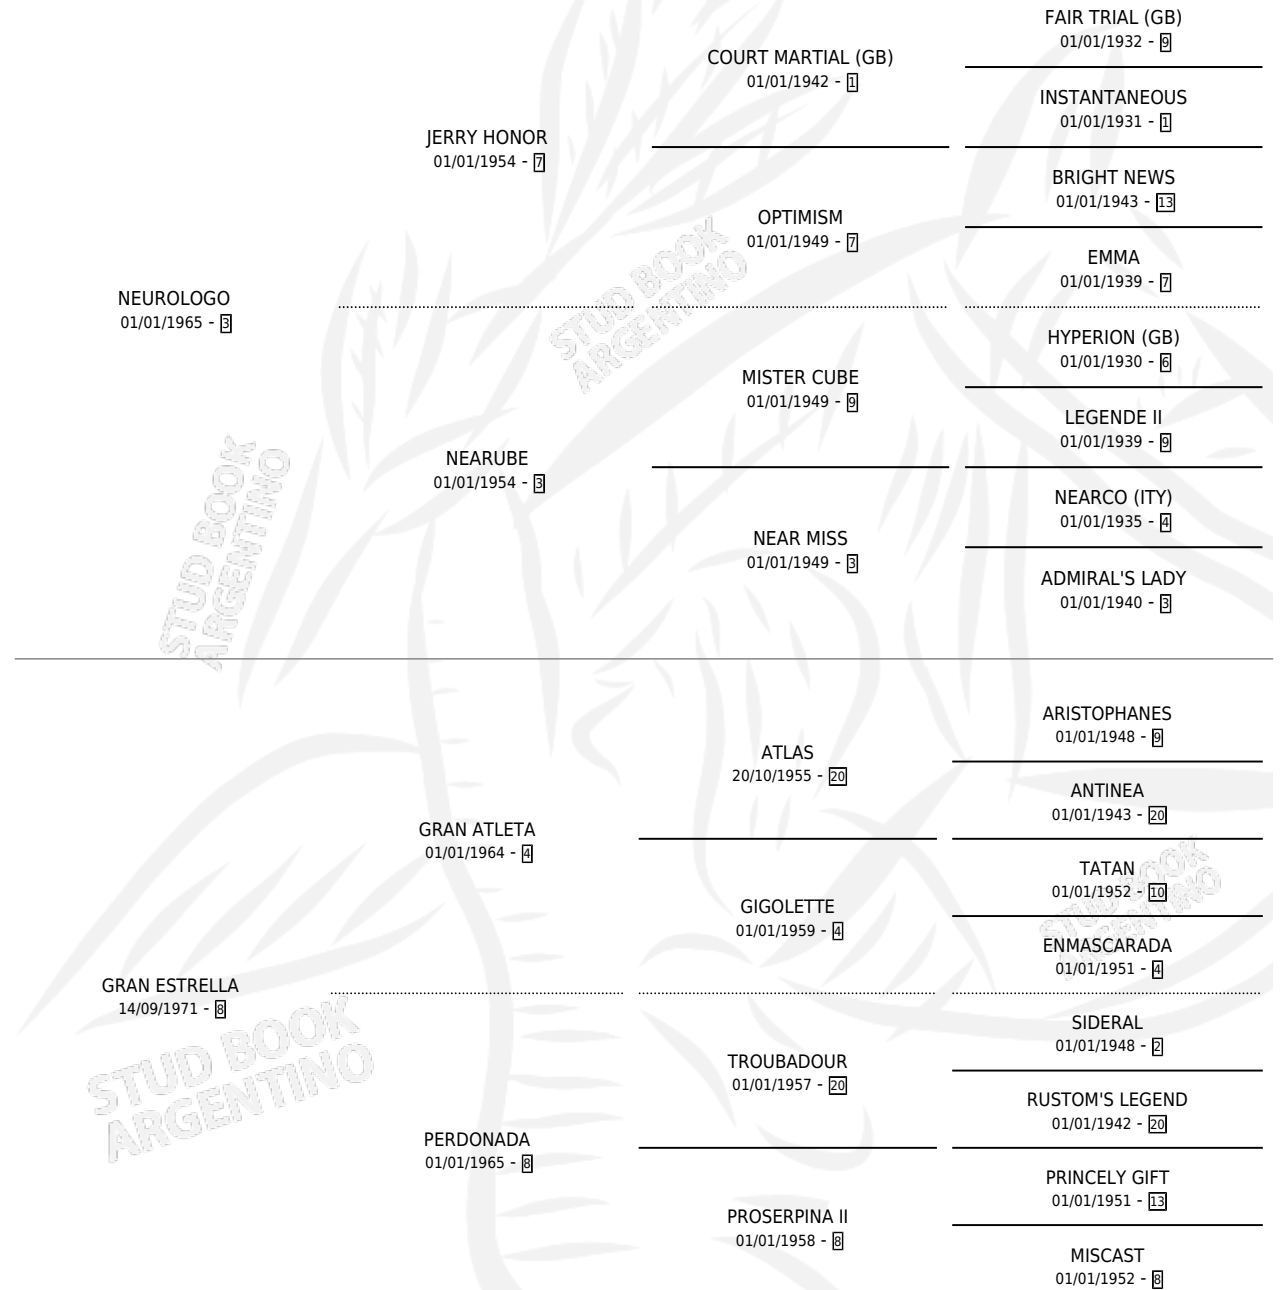

WOODY

por **NEUROLOGO** y **GRAN ESTRELLA** por **GRAN ATLETA**

Argentina · Macho · Zaino Doradillo · SP · 18/07/1979
Familia 8 · Volumen 30

ESTADO

TIPIFICACIÓN SANGUÍNEA	X
TIPIFICACIÓN POR ADN	X
PASAPORTE	X
IDENTIFICACIÓN POR MICROCHIP	X
REPRODUCTOR	X

Lugar de nacimiento: Campo particular

Criador: Sin dato

PEDIGREE

WOODY

Datos oficiales del Stud Book Argentino

Documento generado el 06/05/2026

studbook.org.ar