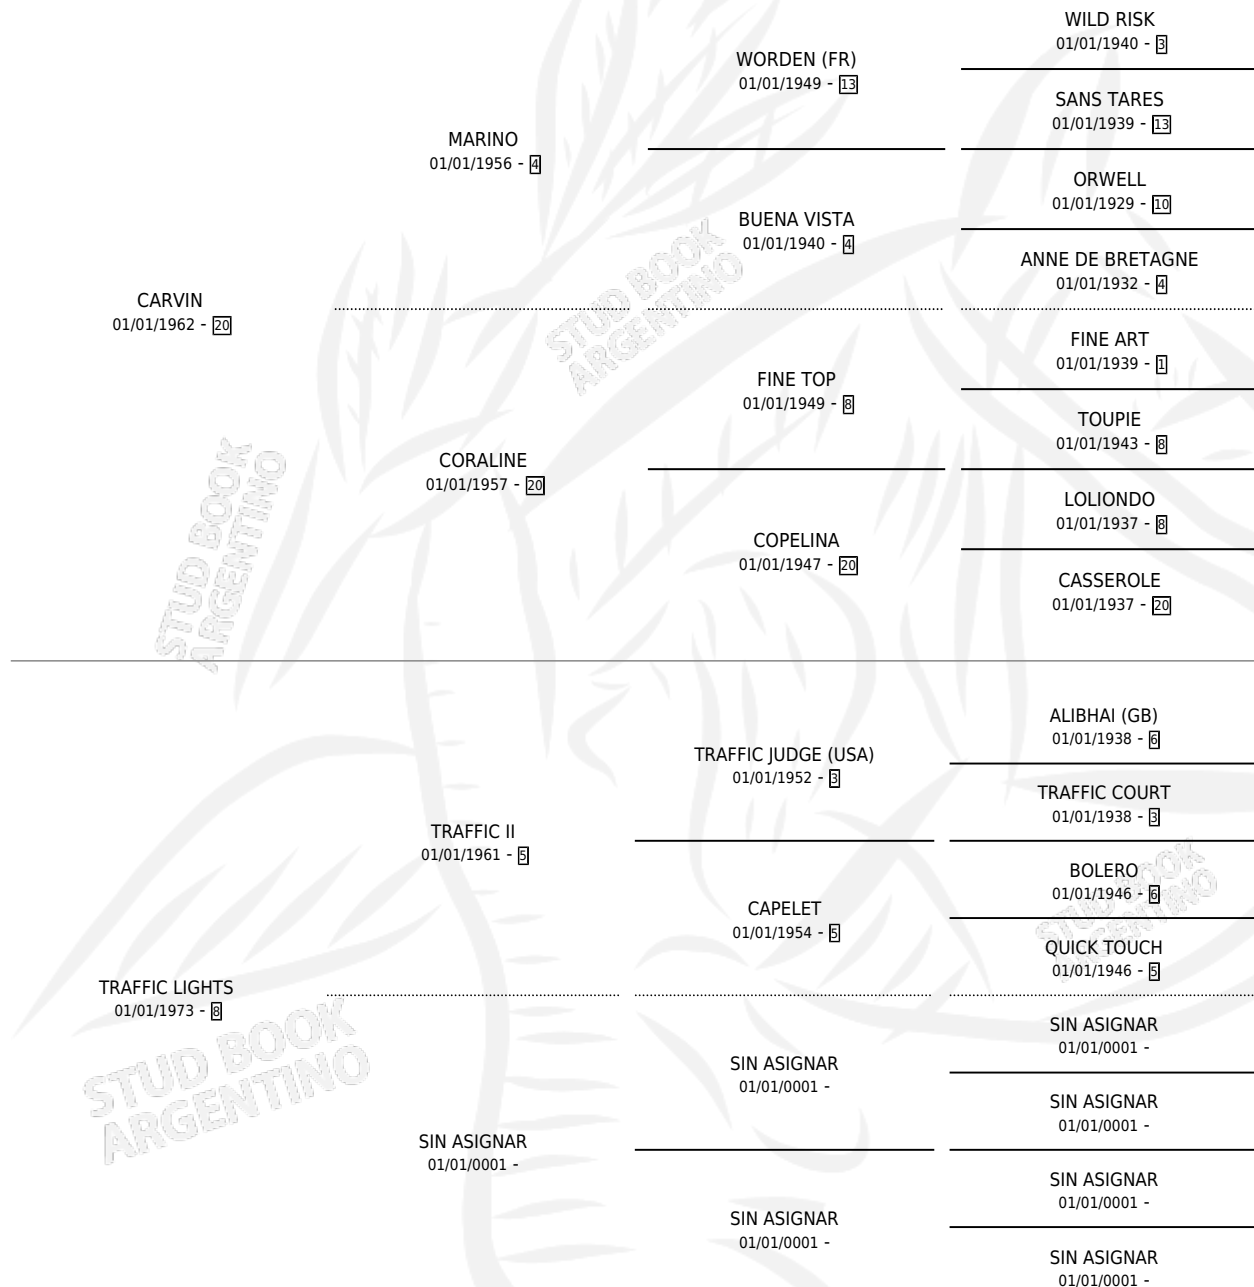

DAMA REAL (URU)

por CARVIN y TRAFFIC LIGHTS por TRAFFIC II

Uruguay · Hembra · Zaino · SP · 27/07/1978
Familia 8 · Volumen web

ESTADO

TIPIFICACIÓN SANGUÍNEA	X
TIPIFICACIÓN POR ADN	X
PASAPORTE	X
IDENTIFICACIÓN POR MICROCHIP	X
REPRODUCTOR	✓

Lugar de nacimiento: Uruguay

Criador: Extranjero

~

HIJOS

	MACHOS	HEMBRAS
6 NACIERON	4	2
2 CORRIERON	1	1
2 GANARON	1	1
0 GANADORES CL	0 GANADORES GR	0 GANADORES G1

PEDIGREE