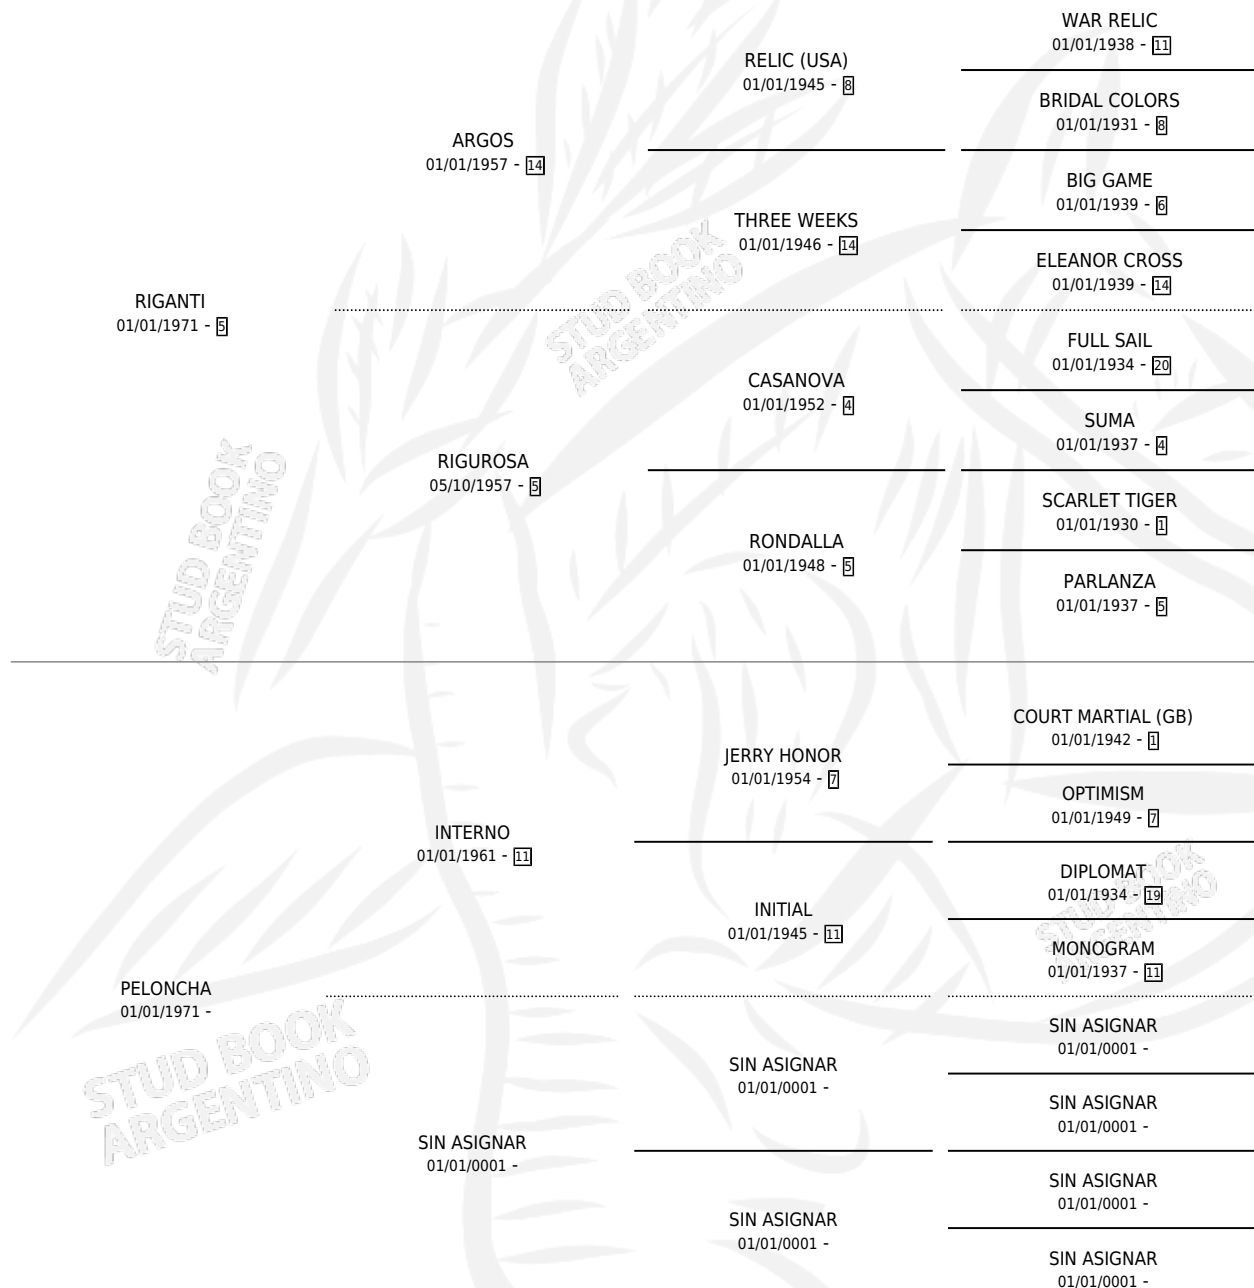

RIGANTINA

por RIGANTI y PELONCHA por INTERNO

Argentina · Hembra · Zaino · SP · 01/01/1979
Familia · Volumen 30

ESTADO

TIPIFICACIÓN SANGUÍNEA	X
TIPIFICACIÓN POR ADN	X
PASAPORTE	X
IDENTIFICACIÓN POR MICROCHIP	X
REPRODUCTOR	✓

Lugar de nacimiento: Campo particular

Criador: Sin dato

~

HIJOS

	MACHOS	HEMBRAS
3 NACIERON	3	0
1 CORRIERON	1	0

SIN ACTUACIONES

PEDIGREE

CAMPAÑA

Solo carreras oficiales de Argentina

POR EDAD

EDAD	CC	1°	2°	3°	4°	5°	NP	CLC	CLG	CLCG1	CLGG1	IMPORTE	GANANCIA / CC
3 AÑOS	1	1	0	0	0	0	0	0	0	0	0	\$0	\$0
TOTALES	1	1	0	0	0	0	0	0	0	0	0	\$0	\$0
%		100%	0.0%	0.0%	0.0%	0.0%	0.0%	0.0%	0.0%	0.0%	0.0%		