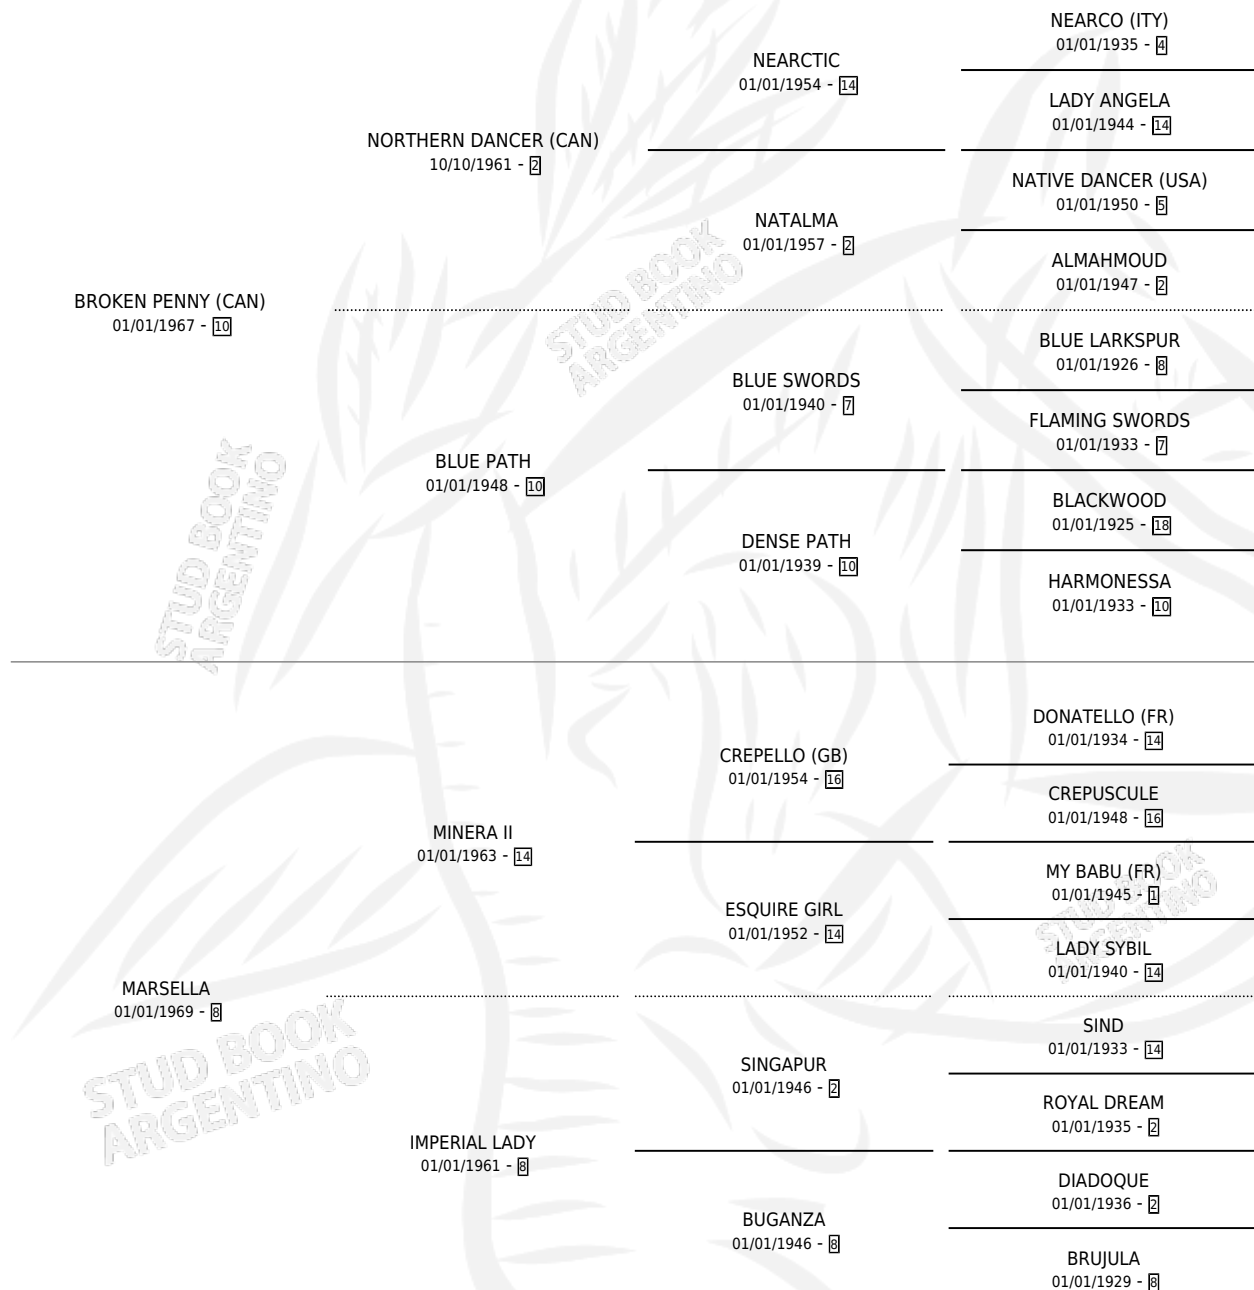

NORMANDIA

por **BROKEN PENNY (CAN)** y **MARSELLA** por **MINERA II**

Argentina · Hembra · Zaino Doradillo · SP · 01/01/1979
Familia 8-h · Volumen 30

ESTADO

TIPIFICACIÓN SANGUÍNEA	X
TIPIFICACIÓN POR ADN	X
PASAPORTE	X
IDENTIFICACIÓN POR MICROCHIP	X
REPRODUCTOR	✓

Lugar de nacimiento: Campo particular

Criador: Sin dato

~

HIJOS

	MACHOS	HEMBRAS
4 NACIERON	0	4
SIN ACTUACIONES		

PEDIGREE