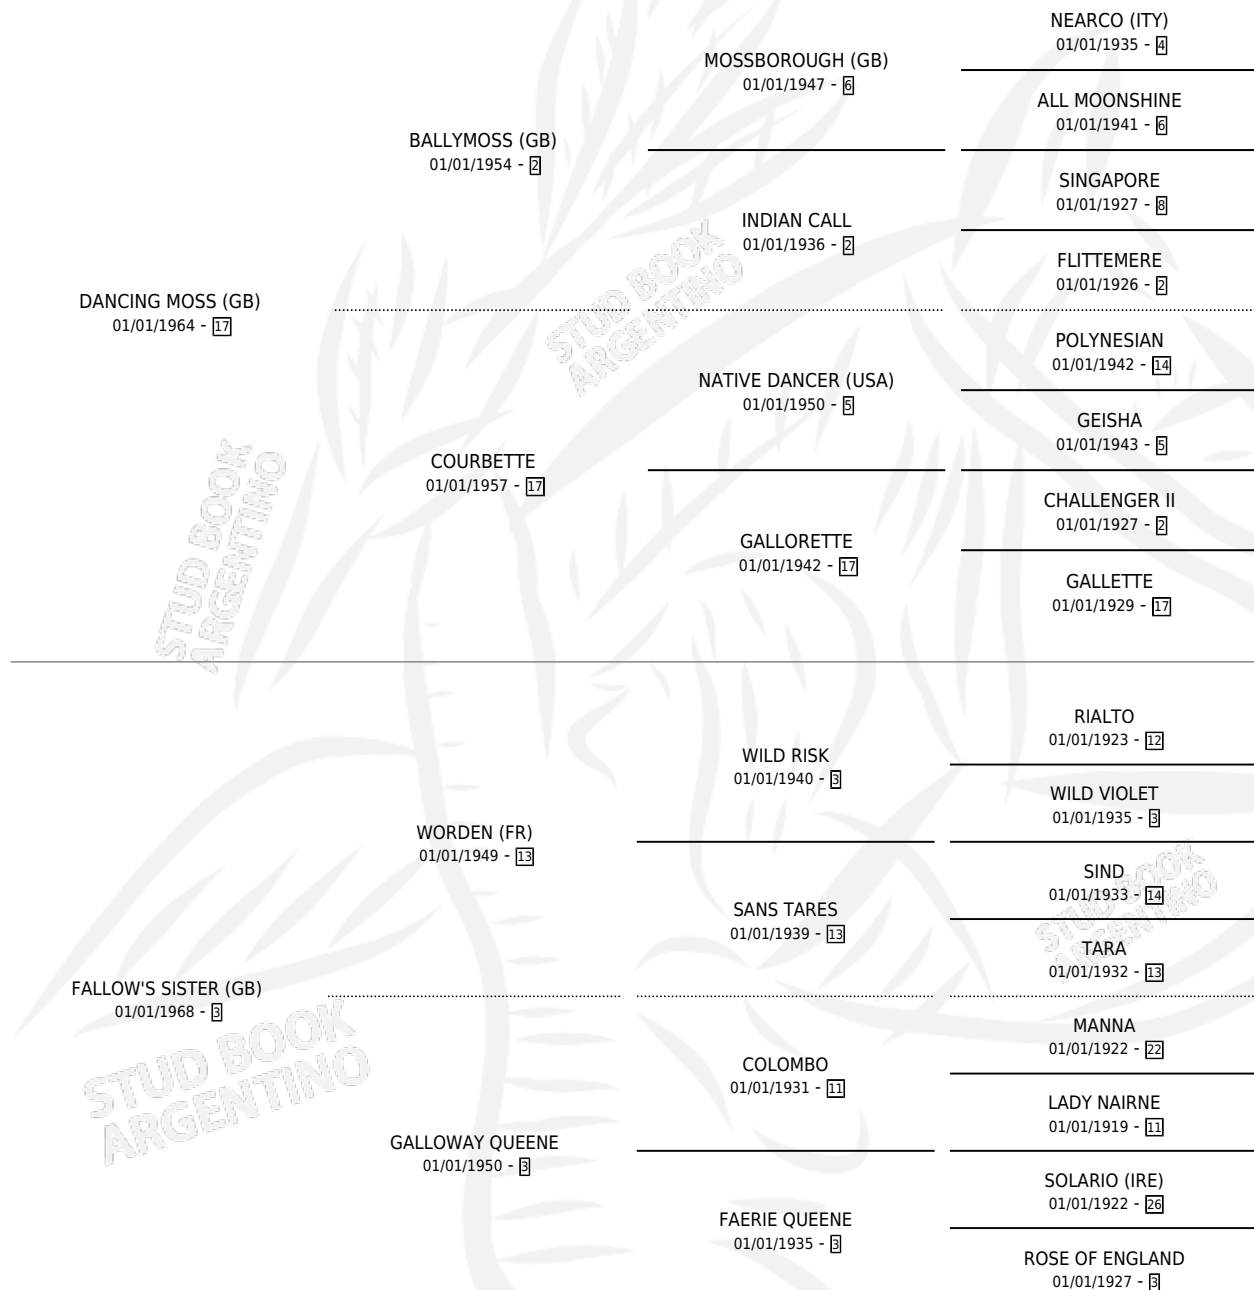

FANTAIL

por **DANCING MOSS (GB)** y **FALLOW'S SISTER (GB)** por **WORDEN (FR)**

Argentina · Hembra · Zaino · SP · 01/01/1979
Familia 3-i · Volumen 30

ESTADO

TIPIFICACIÓN SANGUÍNEA	✓
TIPIFICACIÓN POR ADN	X
PASAPORTE	X
IDENTIFICACIÓN POR MICROCHIP	X
REPRODUCTOR	✓

Lugar de nacimiento: Campo particular

Criador: Sin dato

~

HIJOS

	MACHOS	HEMBRAS
13 NACIERON	3	10
6 CORRIERON	2	4
4 GANARON	2	2

0	0	0
GANADORES CL	GANADORES GR	GANADORES G1

PEDIGREE

S

cimientos 13 / Efectividad 72.22%

PADRILLO	PRODUCTO	CRIADOR	1ER SERVICIO	ÚLTIMO SERVICIO
SEABORG FANTAIL	FANTAILX (H ZN, 02/11/2001) •MURIÓ EL 22/01/2002•	SIN DATO	29/11/2000	29/11/2000
SEABORG Datos oficiales del Stud Book Argentino	FANLEY (H A, 26/10/2000)	SIN DATO	16/11/1999	16/11/1999
Documente generado el 08/06/2026 RULE BRITANNIA (USA)	∅		05/11/1998	11/11/1998
studbook.org.ar RAINBOW CORNER (GB)	FAIR RAIN (H Z, 05/10/1998) •MURIÓ EL 20/07/1999•	SIN DATO	29/10/1997	01/11/1997
RAINBOW CORNER (GB)	FAIR RAINBOW (H A, 24/09/1997)	SIN DATO	26/08/1996	11/10/1996
CIPAYO	∅		10/11/1995	30/11/1995
SEÑOR PETE (USA)	REINA INES (H ZN, 31/10/1995)	SIN DATO	11/11/1994	02/12/1994
FARNESIO	THARSIS (H Z, 18/10/1994) •MURIÓ EL 15/11/2016•	SIN DATO	23/09/1993	19/11/1993
FOREVER SPARKLE (USA)	FAITHLESS (H Z, 16/09/1993)	SIN DATO	26/08/1992	05/10/1992
FARNESIO	∅		08/08/1991	06/10/1991
RULE BRITANNIA (USA)	FANLADY (H ZD, 21/07/1991)	SIN DATO	19/08/1990	19/08/1990
FOREVER SPARKLE (USA)	PRINCESA MARTA (H Z, 24/07/1990)	SIN DATO	23/08/1989	23/08/1989
FOREVER SPARKLE (USA)	FOREVER ALL (M Z, 27/07/1989)	SIN DATO	23/08/1988	23/08/1988
CIPAYO	TOLON (M Z, 28/07/1988)	SIN DATO	01/09/1987	01/09/1987
HALPERN BAY (USA)	∅		12/11/1986	12/11/1986
SALT MARSH (USA)	FANSAIL (M ZD, 04/10/1986)	SIN DATO	26/10/1985	29/10/1985
SNOW CARAVAN	∅			
SNOW CARAVAN	SNOW LEONADA (H A, 18/08/1984) •MURIÓ EL 24/02/1991•	LA BIZNAGA		