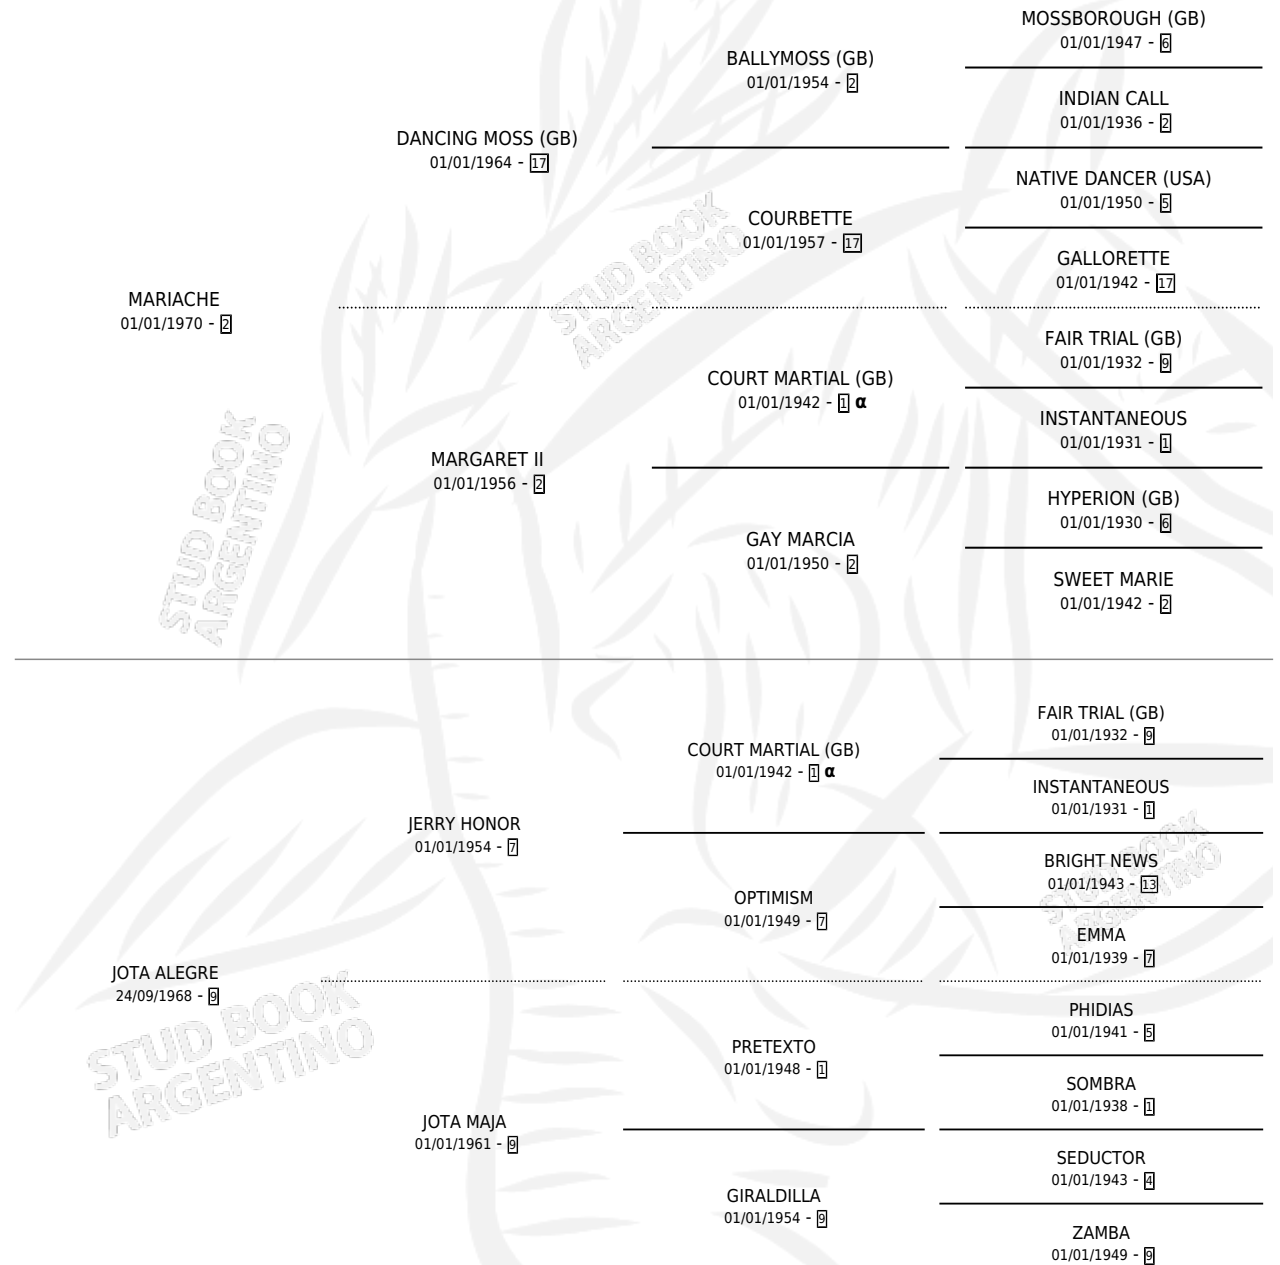

BARYSHNIKOV

por **MARIACHE** y **JOTA ALEGRE** por **JERRY HONOR**

Argentina · Macho · Alazan · SP · 02/08/1979
Familia 9-g · Volumen 30

ESTADO

TIPIFICACIÓN SANGUÍNEA	X
TIPIFICACIÓN POR ADN	X
PASAPORTE	X
IDENTIFICACIÓN POR MICROCHIP	X
REPRODUCTOR	X

Lugar de nacimiento: Campo particular

Criador: Sin dato

PEDIGREE

INBREEDING : α

CAMPAÑA

Solo carreras oficiales de Argentina

POR EDAD

EDAD	CC	1°	2°	3°	4°	5°	NP	CLC	CLG	CLCG1	CLGG1	IMPORTE	GANANCIA / CC
2 AÑOS	6	1	1	1	2	1	0	3	0	0	0	\$0	\$0
TOTALES	6	1	1	1	2	1	0	3	0	0	0	\$0	\$0
%		16.7%	16.7%	16.7%	33.3%	16.7%	0.0%	50.0%	0.0%	0.0%	0.0%		