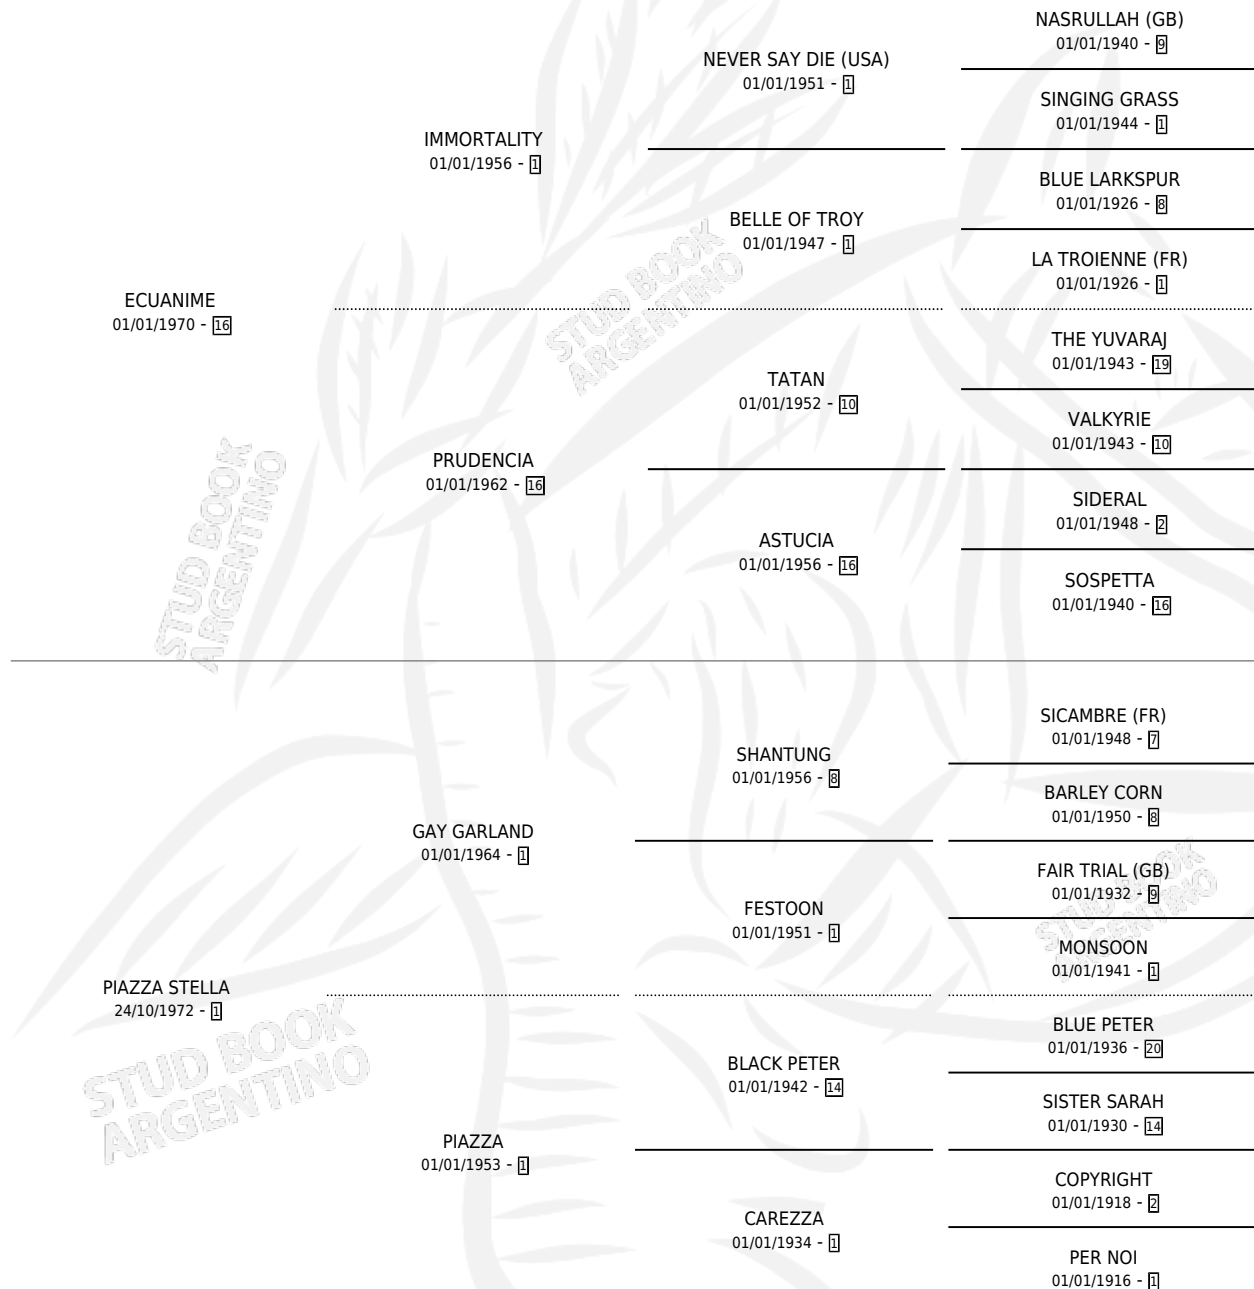

EDDA

por **ECUANIME** y **PIAZZA STELLA** por **GAY GARLAND**

Argentina · Hembra · Alazan Tostado · SP · 08/07/1979
Familia 1-o · Volumen 30

ESTADO

TIPIFICACIÓN SANGUÍNEA	X
TIPIFICACIÓN POR ADN	X
PASAPORTE	X
IDENTIFICACIÓN POR MICROCHIP	X
REPRODUCTOR	✓

Lugar de nacimiento: Campo particular

Criador: Sin dato

~

HIJOS

	MACHOS	HEMBRAS
4 NACIERON	2	2
2 CORRIERON	1	1
1 GANARON	0	1
0 GANADORES CL	0 GANADORES GR	0 GANADORES G1

PEDIGREE