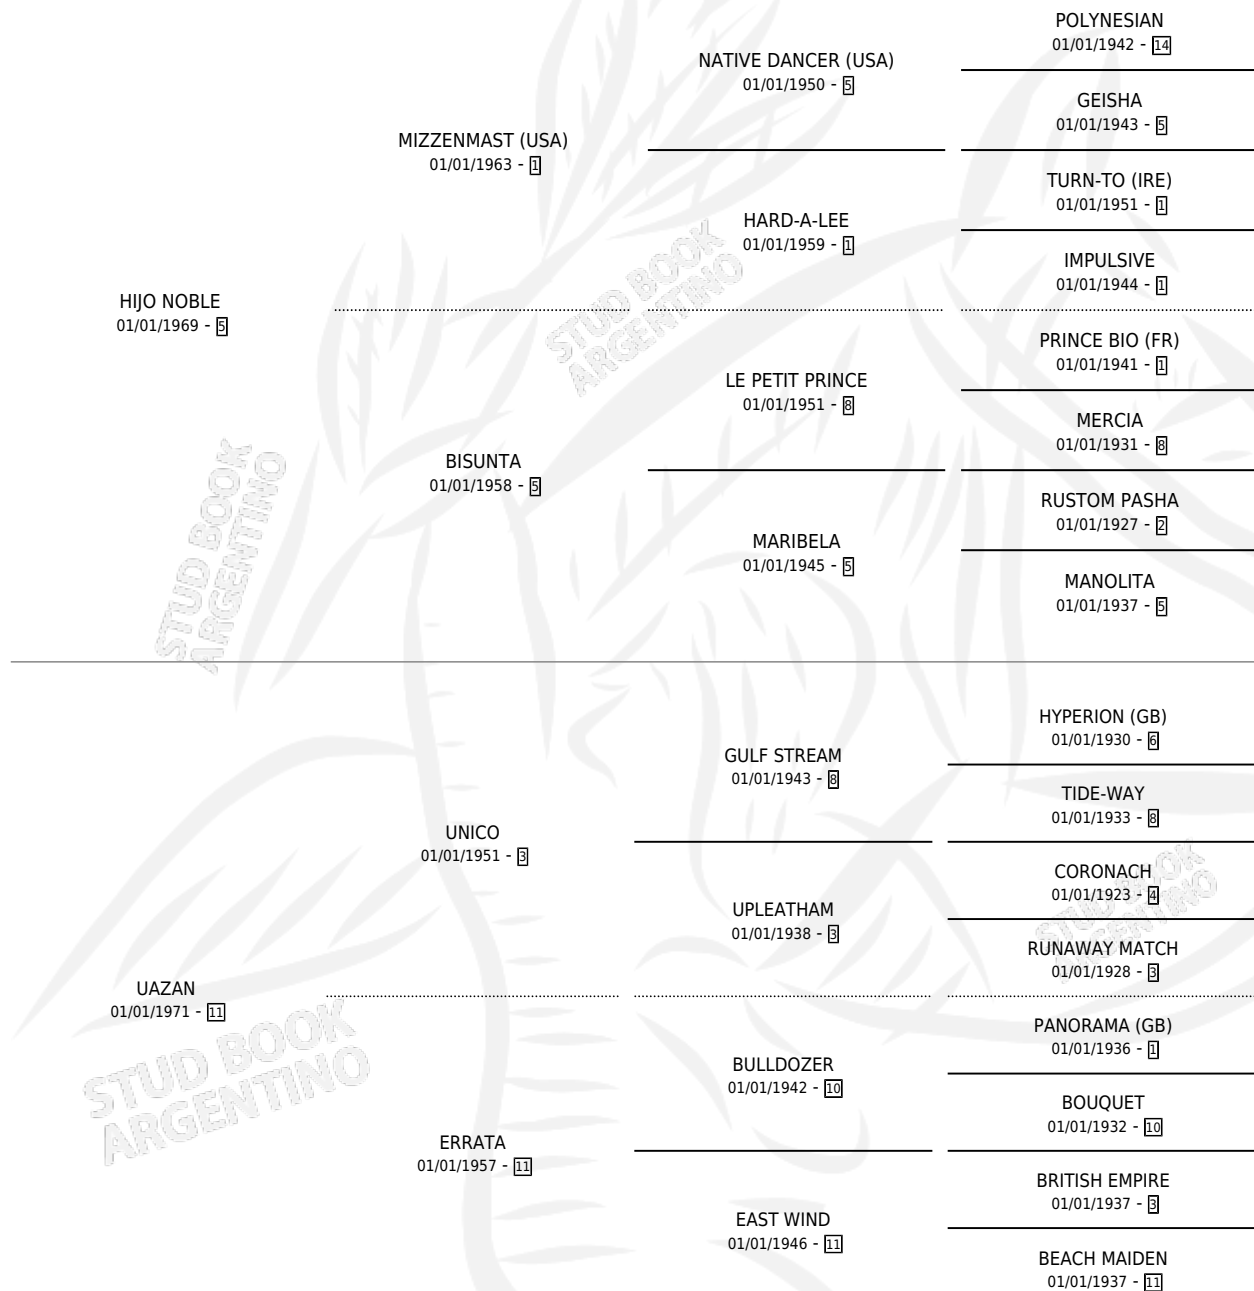

HIJA NAVIDEÑA

por HIJO NOBLE y UAZAN por UNICO

Argentina · Hembra · Tordillo · SP · 29/07/1979
Familia 11-d · Volumen 30

ESTADO

TIPIFICACIÓN SANGUÍNEA	X
TIPIFICACIÓN POR ADN	X
PASAPORTE	X
IDENTIFICACIÓN POR MICROCHIP	X
REPRODUCTOR	X

Lugar de nacimiento: Campo particular

Criador: Sin dato

PEDIGREE