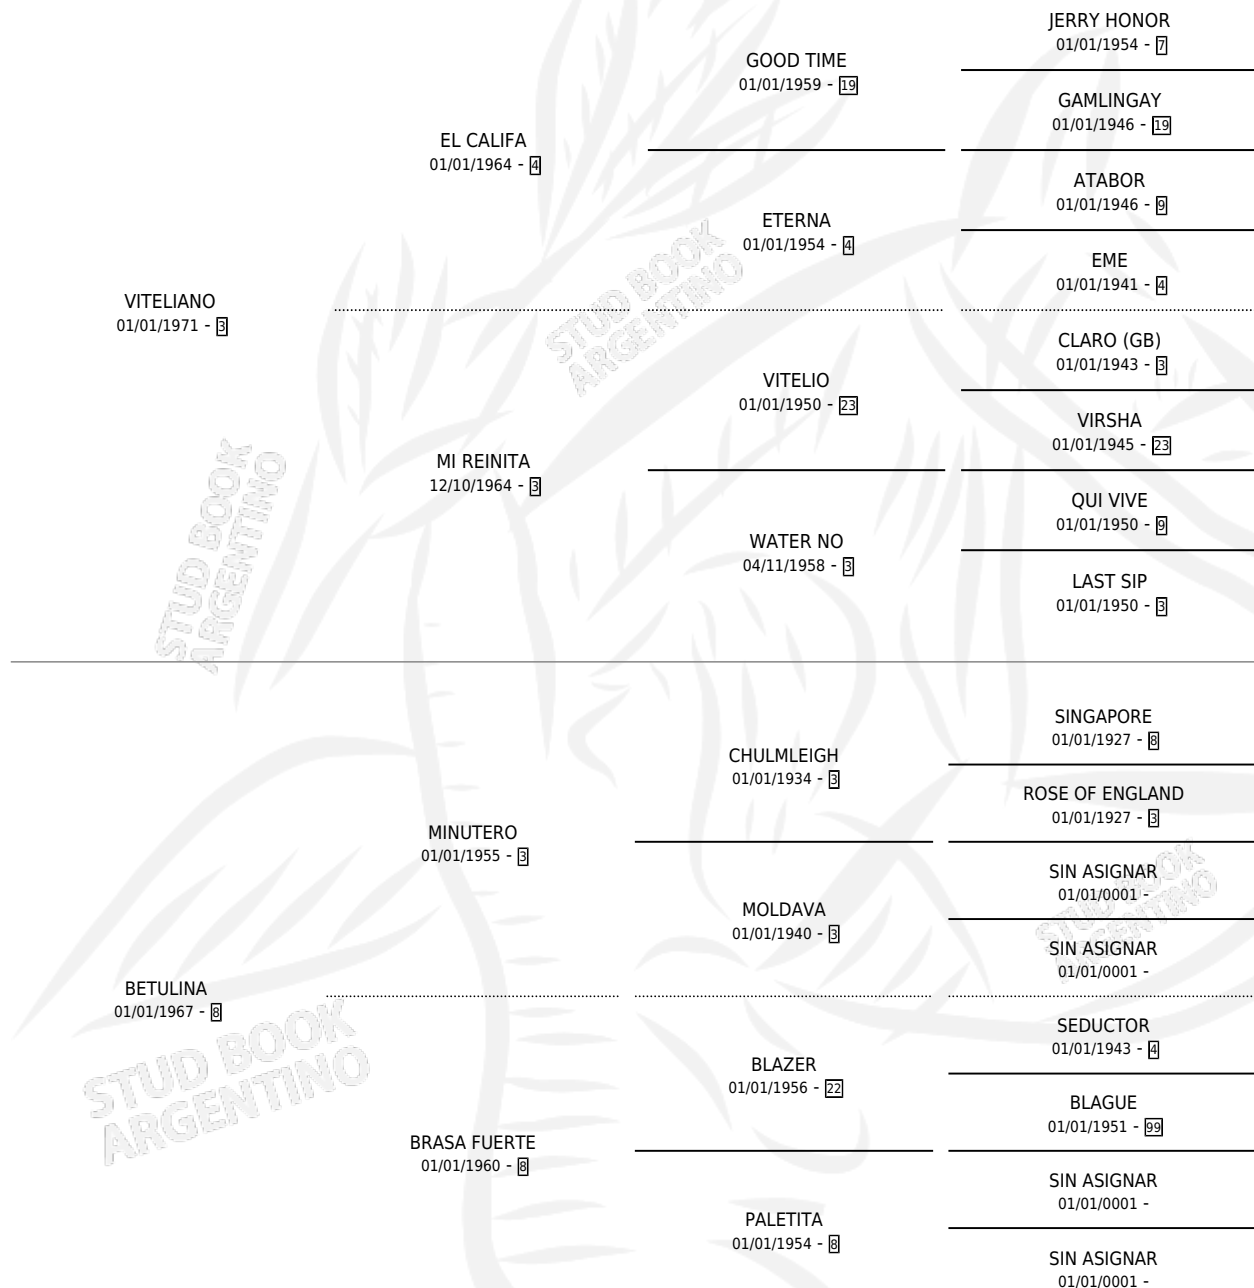

VITEMILIANA

por VITELIANO y BETULINA por MINUTERO

Argentina · Hembra · Zaino · SP · 01/01/1979
Familia 8 · Volumen 30

ESTADO

TIPIFICACIÓN SANGUÍNEA	X
TIPIFICACIÓN POR ADN	X
PASAPORTE	X
IDENTIFICACIÓN POR MICROCHIP	X
REPRODUCTOR	✓

Lugar de nacimiento: Campo particular

Criador: Sin dato

~

HIJOS

	MACHOS	HEMBRAS
2 NACIERON	1	1

SIN ACTUACIONES

PEDIGREE

S