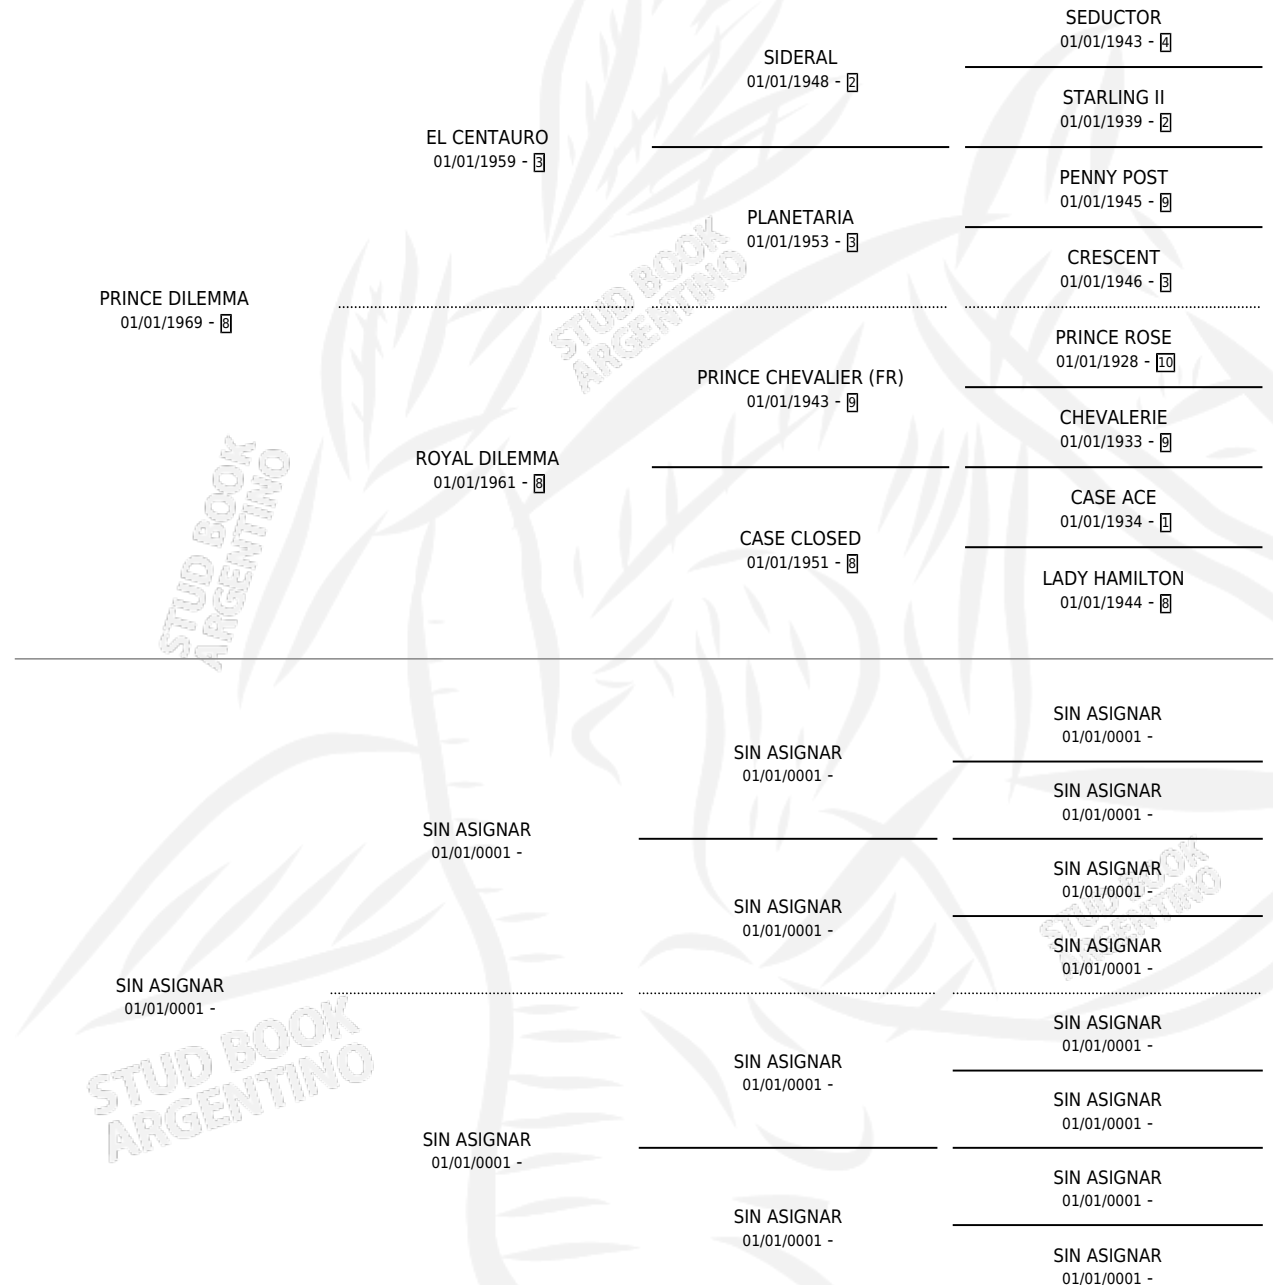

PRINCESA ELVIRA

por PRINCE DILEMMA y SIN ASIGNAR por SIN ASIGNAR

Argentina · Hembra · No Consigna · SP · 26/07/1979
Familia · Volumen 30

ESTADO

TIPIFICACIÓN SANGUÍNEA	X
TIPIFICACIÓN POR ADN	X
PASAPORTE	X
IDENTIFICACIÓN POR MICROCHIP	X
REPRODUCTOR	X

Lugar de nacimiento: Campo particular

Criador: Sin dato

PEDIGREE

EXPORTACIÓN / IMPORTACIÓN

FECHA	MOVIMIENTO	PAÍS
01/06/1984	EXPORTADO	ESTADOS UNIDOS

~

CAMPAÑA

Solo carreras oficiales de Argentina