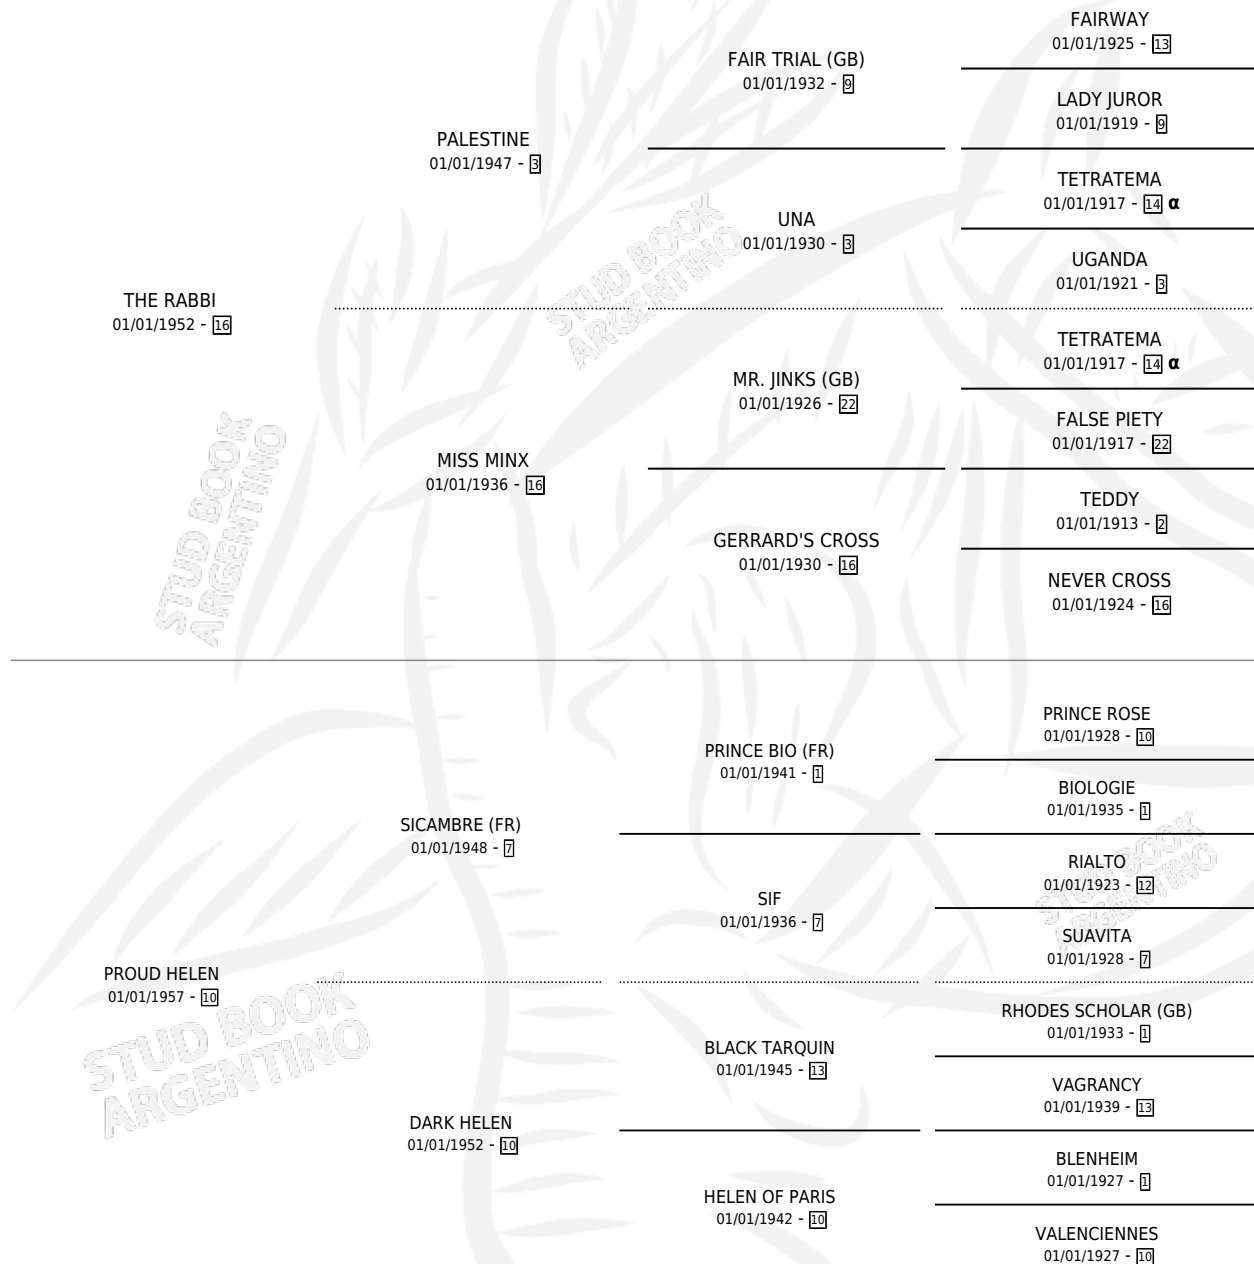

PASCAL

por THE RABBI y PROUD HELEN por SICAMBRE (FR)

Argentina · Macho · Alazan · SP · 01/01/1965
Familia 10-c · Volumen 25

ESTADO

TIPIFICACIÓN SANGUÍNEA	X
TIPIFICACIÓN POR ADN	X
PASAPORTE	X
IDENTIFICACIÓN POR MICROCHIP	X
REPRODUCTOR	✓

Lugar de nacimiento: Campo particular

Criador: Sin dato

~

HIJOS

	MACHOS	HEMBRAS
2 NACIERON	2	0
SIN ACTUACIONES		

PEDIGREE

INBREEDING : α