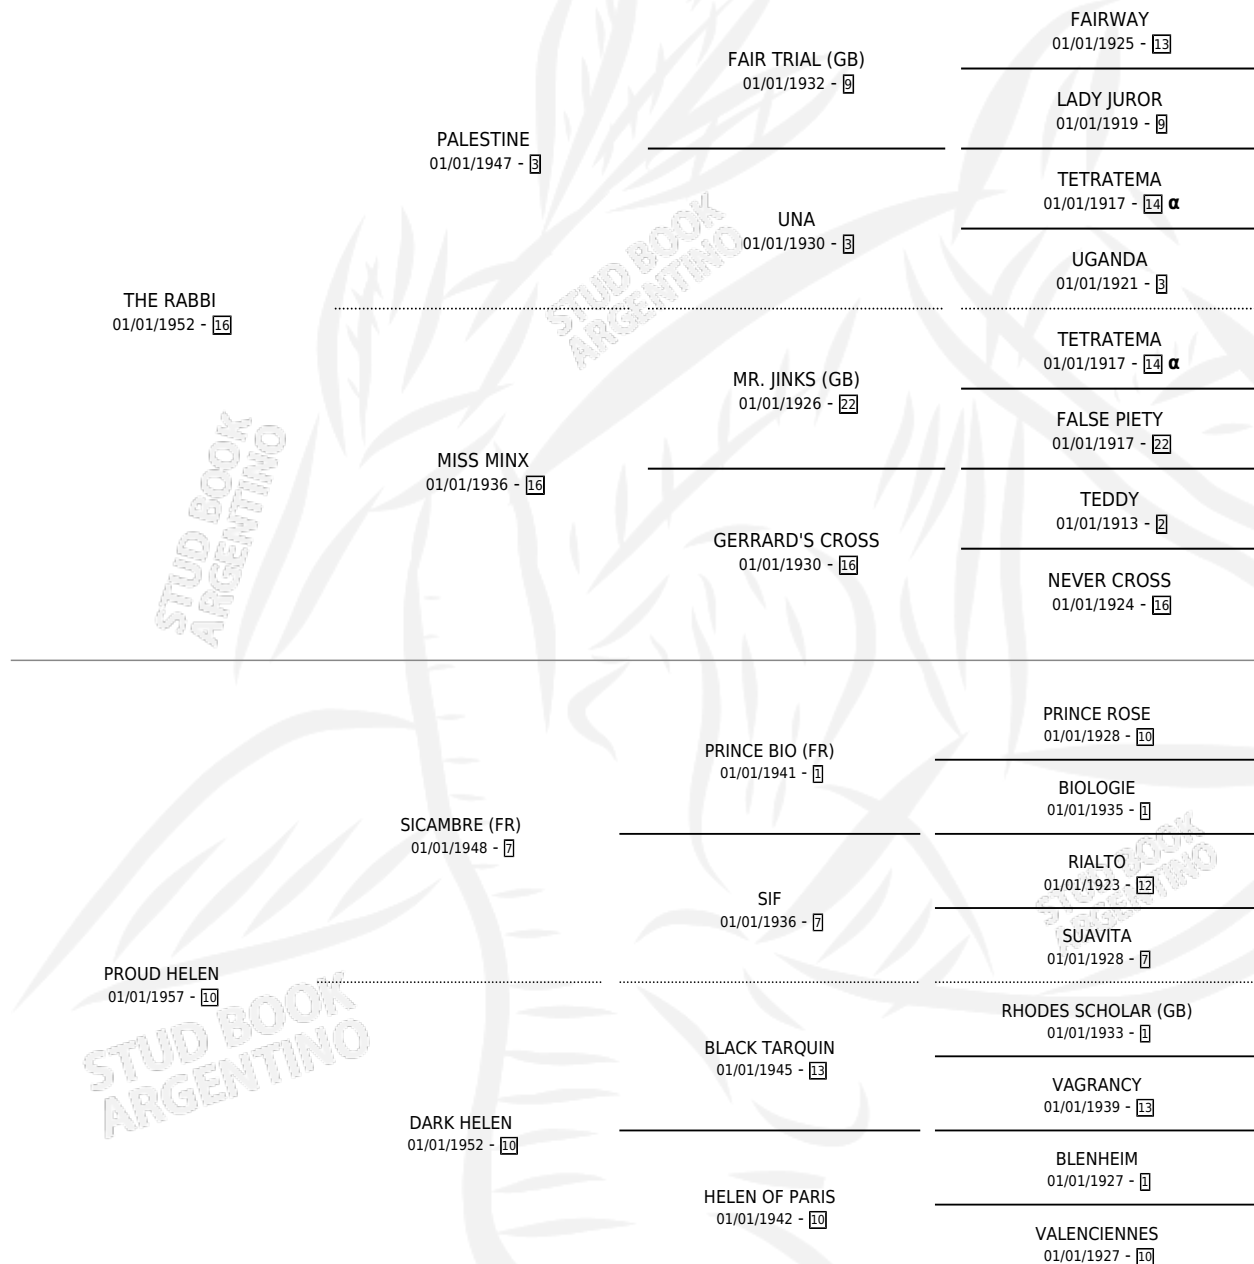

PASCAL

por THE RABBI y PROUD HELEN por SICAMBRE (FR)

Argentina · Macho · Alazan · SP · 01/01/1965
Familia 10-c · Volumen 25

ESTADO

TIPIFICACIÓN SANGUÍNEA	X
TIPIFICACIÓN POR ADN	X
PASAPORTE	X
IDENTIFICACIÓN POR MICROCHIP	X
REPRODUCTOR	✓

Lugar de nacimiento: Campo particular

Criador: Sin dato

~

HIJOS

	MACHOS	HEMBRAS
2 NACIERON	2	0
SIN ACTUACIONES		

PEDIGREE

INBREEDING : α

CAMPAÑA

Solo carreras oficiales de Argentina

POR EDAD

EDAD	CC	1°	2°	3°	4°	5°	NP	CLC	CLG	CLCG1	CLGG1	IMPORTE	GANANCIA / CC
4 AÑOS	1	0	0	0	0	1	0	1	0	1	0	\$600,000	\$600,000
TOTALES	1	0	0	0	0	1	0	1	0	1	0	\$600,000	\$600,000
%		0.0%	0.0%	0.0%	0.0%	100%	0.0%	100%	0.0%	100%	0.0%		