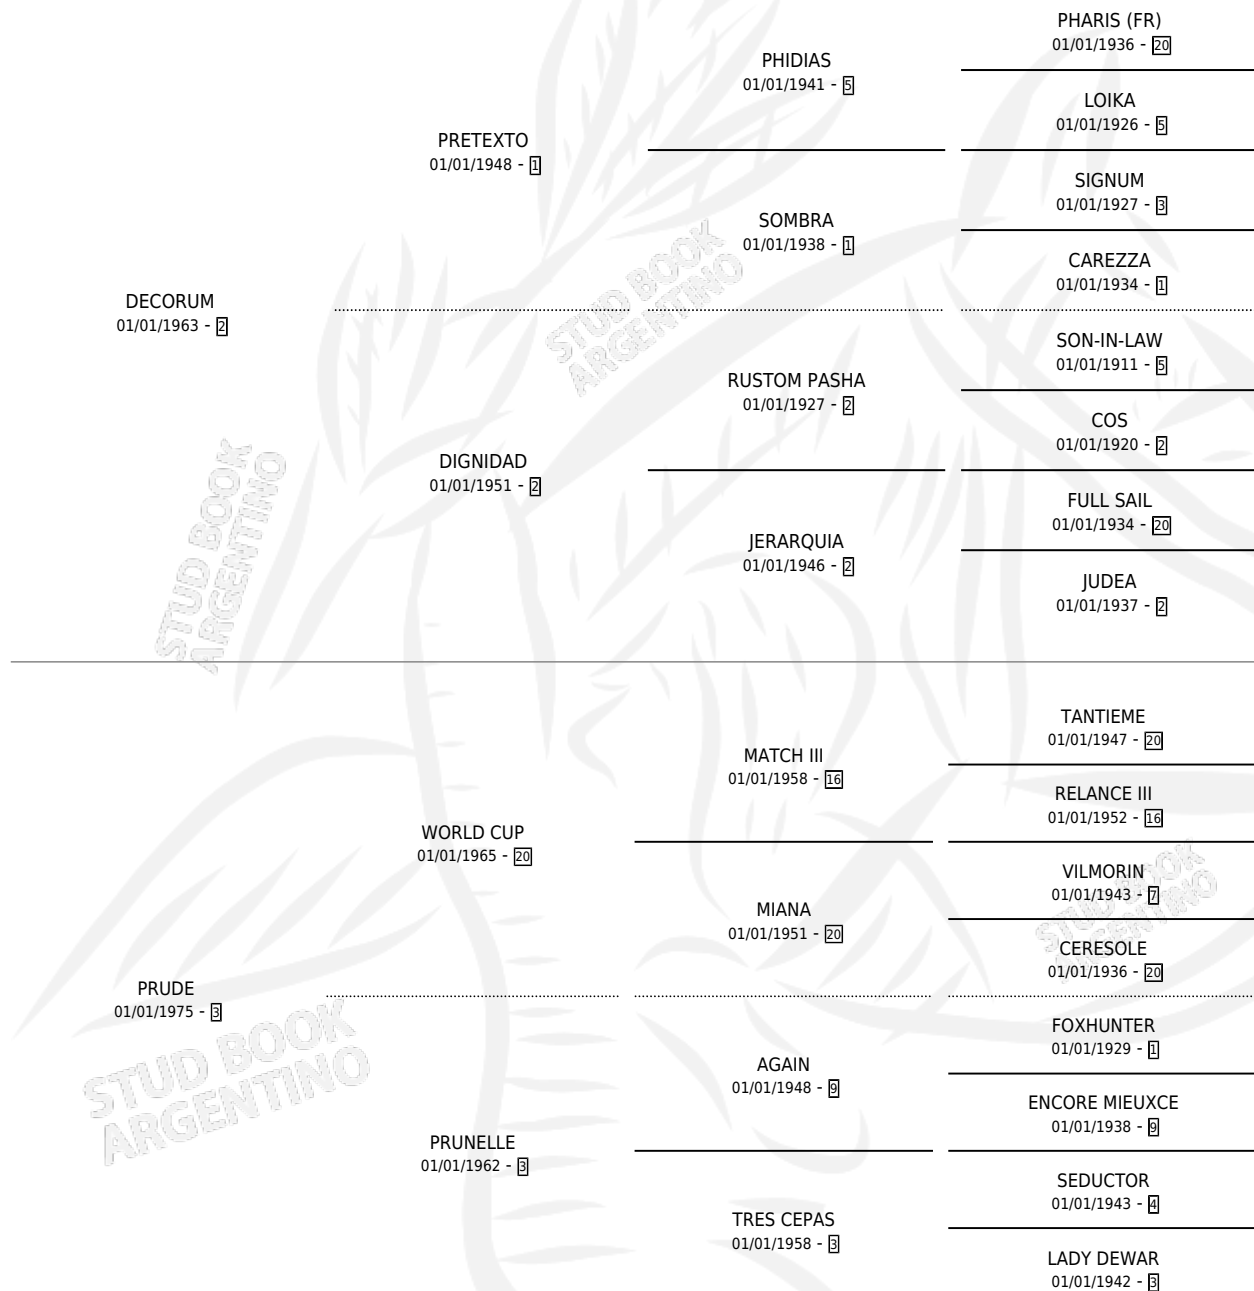

# DE PRIMERA

por DECORUM y PRUDE por WORLD CUP

Argentina · Hembra · Alazan · SP · 01/01/1979  
Familia 3-e · Volumen 30

## ESTADO

TIPIFICACIÓN SANGUÍNEA	X
TIPIFICACIÓN POR ADN	X
PASAPORTE	X
IDENTIFICACIÓN POR MICROCHIP	X
REPRODUCTOR	✓

**Lugar de nacimiento:** Campo particular

**Criador:** Pierri Jorge Hugo

~

## HIJOS

	MACHOS	HEMBRAS
5 NACIERON	1	4
3 CORRIERON	1	2

SIN ACTUACIONES

## PEDIGREE

S

cimientos 5 / Efectividad 41.67%

PADRILLO	PRODUCTO	CRIADOR	1ER SERVICIO	ÚLTIMO SERVICIO
STEPPING OUT	∅		06/11/1995	08/11/1995
<b>DE PRIMERA</b>	∅		01/11/1994	30/11/1994
<b>Datos oficiales del Stud Book Argentino</b>	∅		24/08/1993	27/12/1993
Documento generado el 05/05/2026	∅		05/10/1992	19/10/1992
studbook.org.ar	∅		01/12/1991	03/12/1991
STEPPING OUT	∅		09/12/1990	09/12/1990
WINTER FLOWER	FLOWER BROWN (H A, 01/10/1990)	PIERRI JORGE HUGO	26/10/1989	26/10/1989
WINTER FLOWER	FIRST FLOWER (H A, 23/09/1989)	PIERRI JORGE HUGO	05/10/1988	28/10/1988
PAQUIN	DE QUERUSA (H Z, 10/08/1987)	SIN DATO	05/09/1986	06/09/1986
BANDAZO	DE COMETA (H A, 27/08/1986)	SIN DATO	13/09/1985	02/10/1985
PAQUIN	∅			
SNOW TRAIL	ALFREDAZO (M Z, 11/10/1984)	SIN DATO		