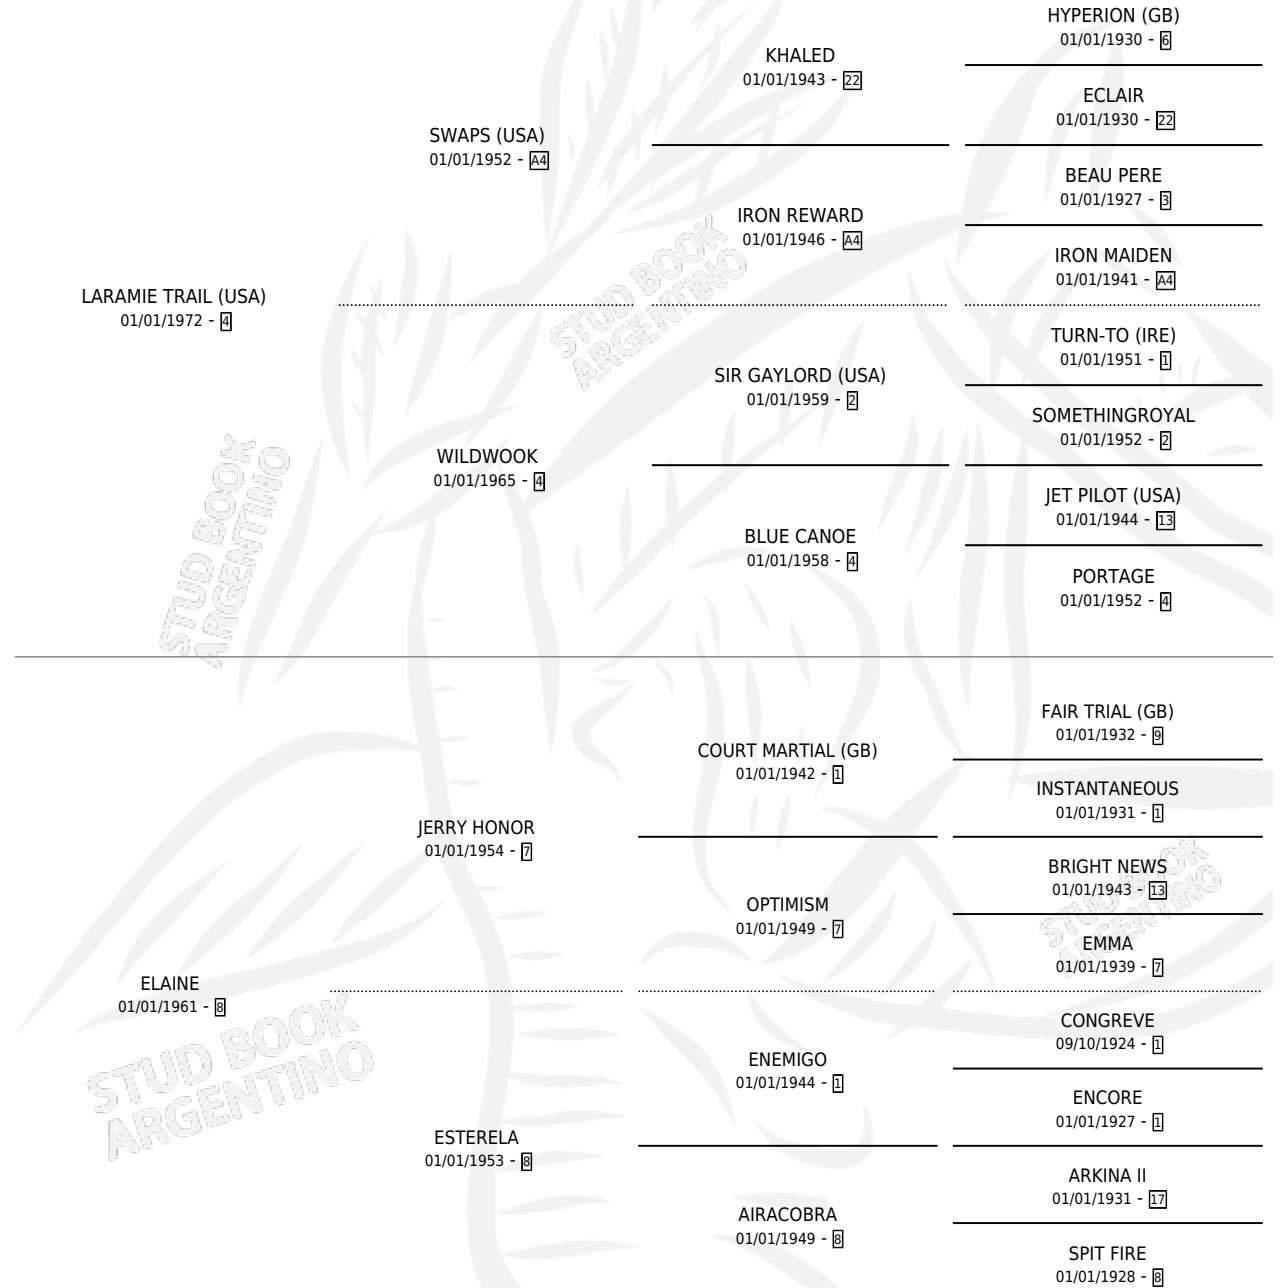

EXITOSA

por LARAMIE TRAIL (USA) y ELAINE por JERRY HONOR

Argentina · Hembra · No Consigna · SP · 03/08/1979
Familia 8-g · Volumen 30

ESTADO

TIPIFICACIÓN SANGUÍNEA	X
TIPIFICACIÓN POR ADN	X
PASAPORTE	X
IDENTIFICACIÓN POR MICROCHIP	X
REPRODUCTOR	X

Lugar de nacimiento: Campo particular

Criador: Sin dato

PEDIGREE

EXPORTACIÓN / IMPORTACIÓN

FECHA	MOVIMIENTO	PAÍS
01/01/1984	EXPORTADO	ESTADOS UNIDOS

~

CAMPAÑA

Solo carreras oficiales de Argentina